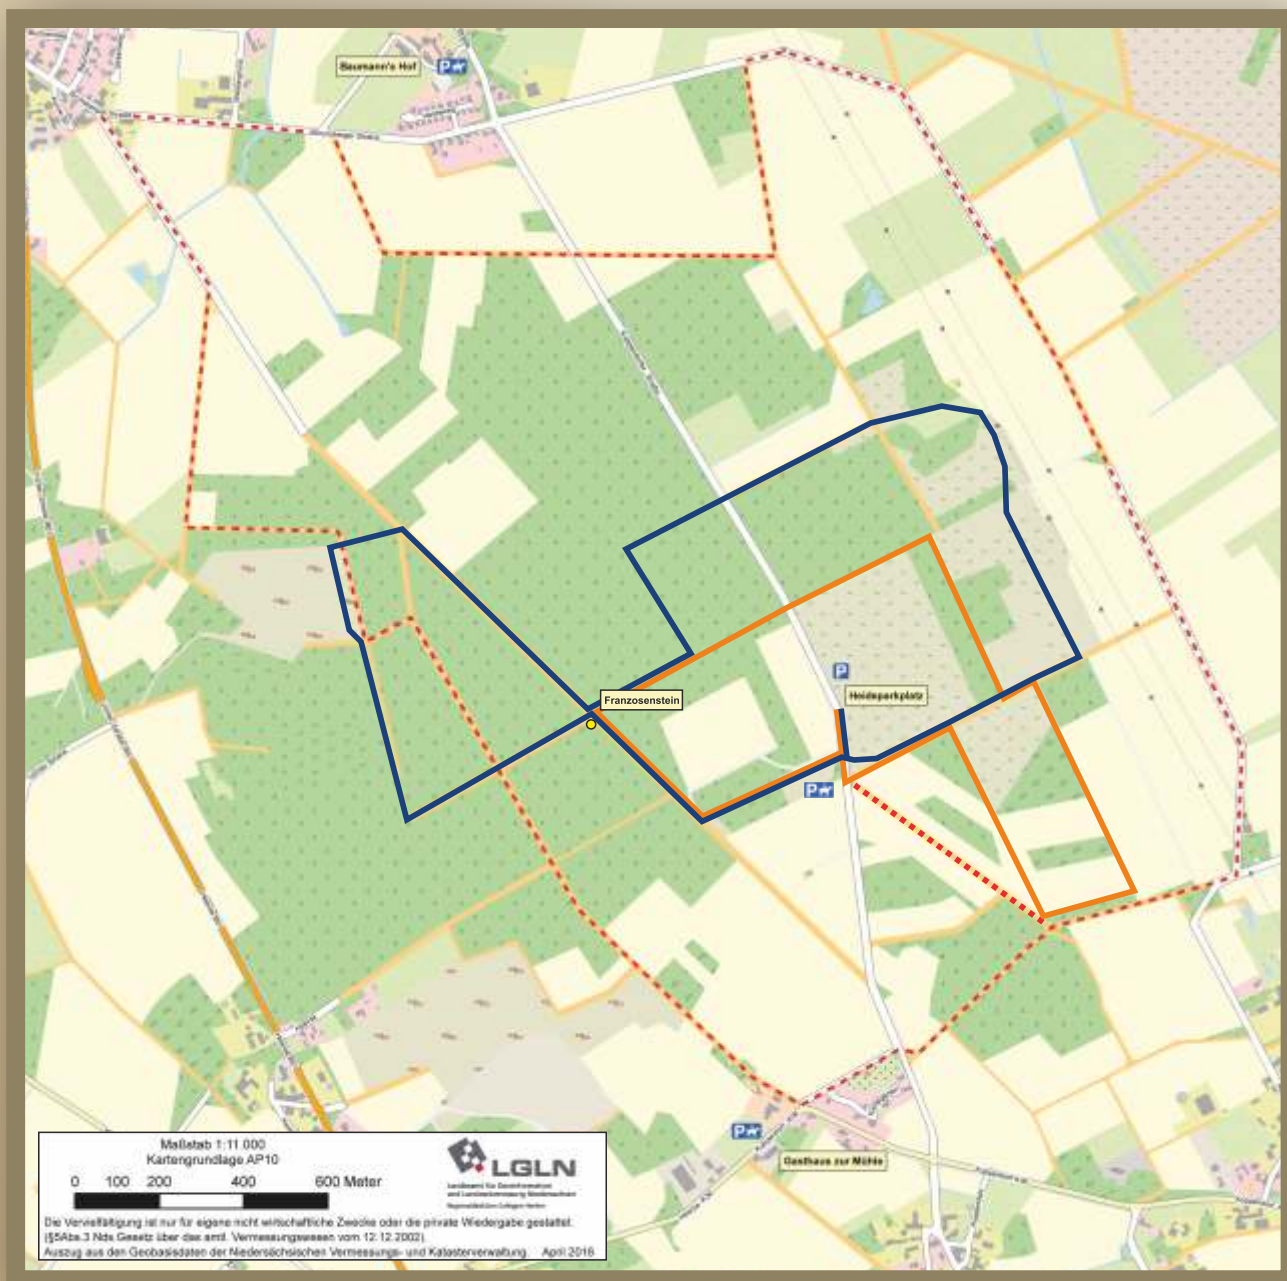

Freizeitregion Kirchdorfer Heide

Wanderweg 5,6 km

Wanderweg 3,9 km

Ihr Standort

Reitempfehlung

Wald

Heide

Moor