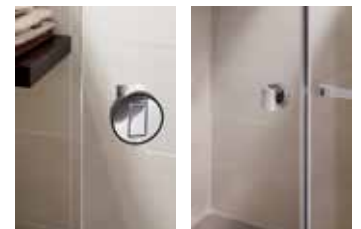

Dieses Glas bietet Ihnen die größtmögliche Sicherheit und wird von uns mit Beschlägen aus Deutschland zur Ihrer persönlichen und passenden Dusche konfektioniert.

Der formschöne Beschlag ist auf den letzten Zentimetern selbstschließend. Die mittige Lagerung erlaubt die Ausführung als beidseitig zu öffnende Pendeltür.

Selbstverständlich sind alle Schrauben mit Abdeckungen versehen und erlauben durch die verringerten Spaltmaße eine tadellose Optik. Standard bedeutet nicht, dass Sie auf Farbe verzichten müssen. Goldfarben, schwarz glänzend oder matt, verchromt matt oder glänzend - Sie haben die Wahl.

Lebenslang

Vergößerte Abbildung von Standardglas

Da hilft kein putzen mehr

Vergößerte Abbildung von ShowerGuard®

Im Gegensatz zur Standardausführung verwenden wir bei der Variante Lebenslang das Duschglas ShowerGuard®. Dieses ist ein spezielles Glas mit lebenslanger Garantie gegen Verkalken. Es ist keine Beschichtung, die sich nach relativ kurzer Zeit einfach wieder ablöst. Es ist ein besonders hergestelltes Glas, welches auf der Duschseite extrem glatt, fast wie ein Babypopo, veredelt wurde.

Damit Sie ungestört duschen können, verwenden wir bei diesem Glas ausschließlich Beschlüge, die auf der Duschseite flächenbündig sind. Es steht keine Abdeckung über, Sie behalten Ihr „glattes“ Glas.

Damit wir auch auf die Dichtungen im Idealfall verzichten können, werden die Türen beim Öffnen angehoben, eine sogenannte Hebe-Senk-Funktion.