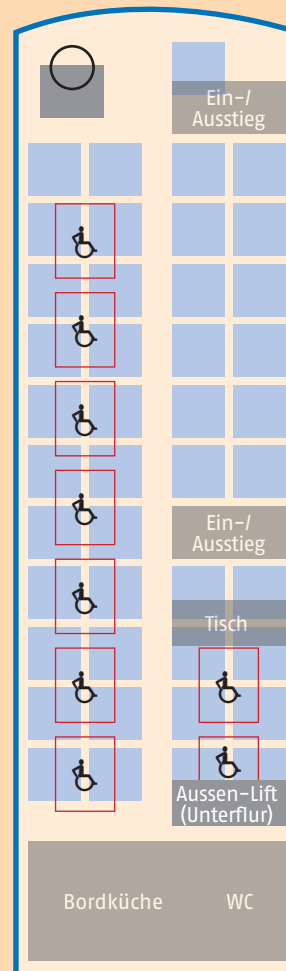

Der Sitzplan zur Rechten veranschaulicht die Variationsmöglichkeiten unseres Reisebusses. Für eine optimale Anpassung an die verschiedenen Rollstuhlgrößen ist jedoch eine detaillierte Abstimmung unerlässlich.

Wir beraten Sie gern! Wir würden uns freuen, Sie schon bald bei uns an Bord begrüßen zu dürfen!

Herzlichst

Ihr ARTAL-Reisen Team

Bova Futura:

Bova Magiq:

Die Sitzpläne unserer barrierefreien Reisebusse veranschaulichen die Kombinationsmöglichkeiten von Sitz- und Rollstuhlplätzen im variabel nutzbaren Fahrgastraum für Ihre vorläufige Planung.