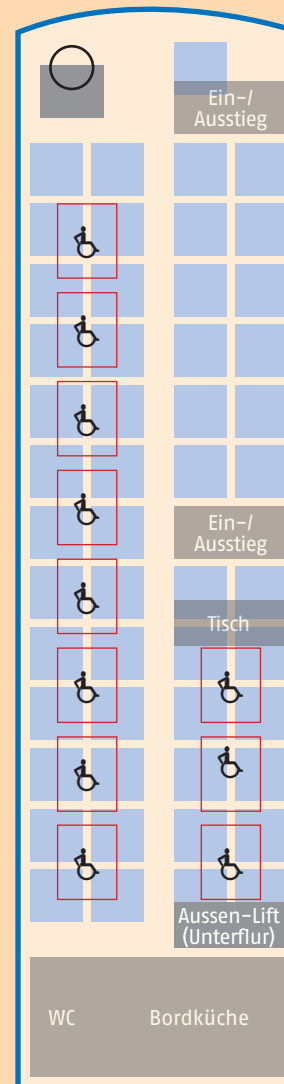

Der Sitzplan zur Rechten veranschaulicht die Variationsmöglichkeiten unseres Reisebusses. Für eine optimale Anpassung an die verschiedenen Rollstuhlgrößen ist jedoch eine detaillierte Abstimmung unerlässlich.

Wir beraten Sie gern! Wir würden uns freuen, Sie schon bald bei uns an Bord begrüßen zu dürfen!

Herzlichst

Ihr ARTAL-Reisen Team

Bova Futura:

Bova Magiq:

Die Sitzpläne unserer barrierefreien Reisebusse veranschaulichen die Kombinationsmöglichkeiten von Sitz- und Rollstuhlplätzen im variabel nutzbaren Fahrgastraum für Ihre vorläufige Planung.

Doch warum separiert von anderen Reisegästen die Fahrt im Rollstuhl verbringen, wenn Sie auch mittendrin sitzen können? Nutzen Sie unseren Schwebesitz, um an Bord jeden beliebigen Reisesitz sicher und komfortabel zu erreichen.