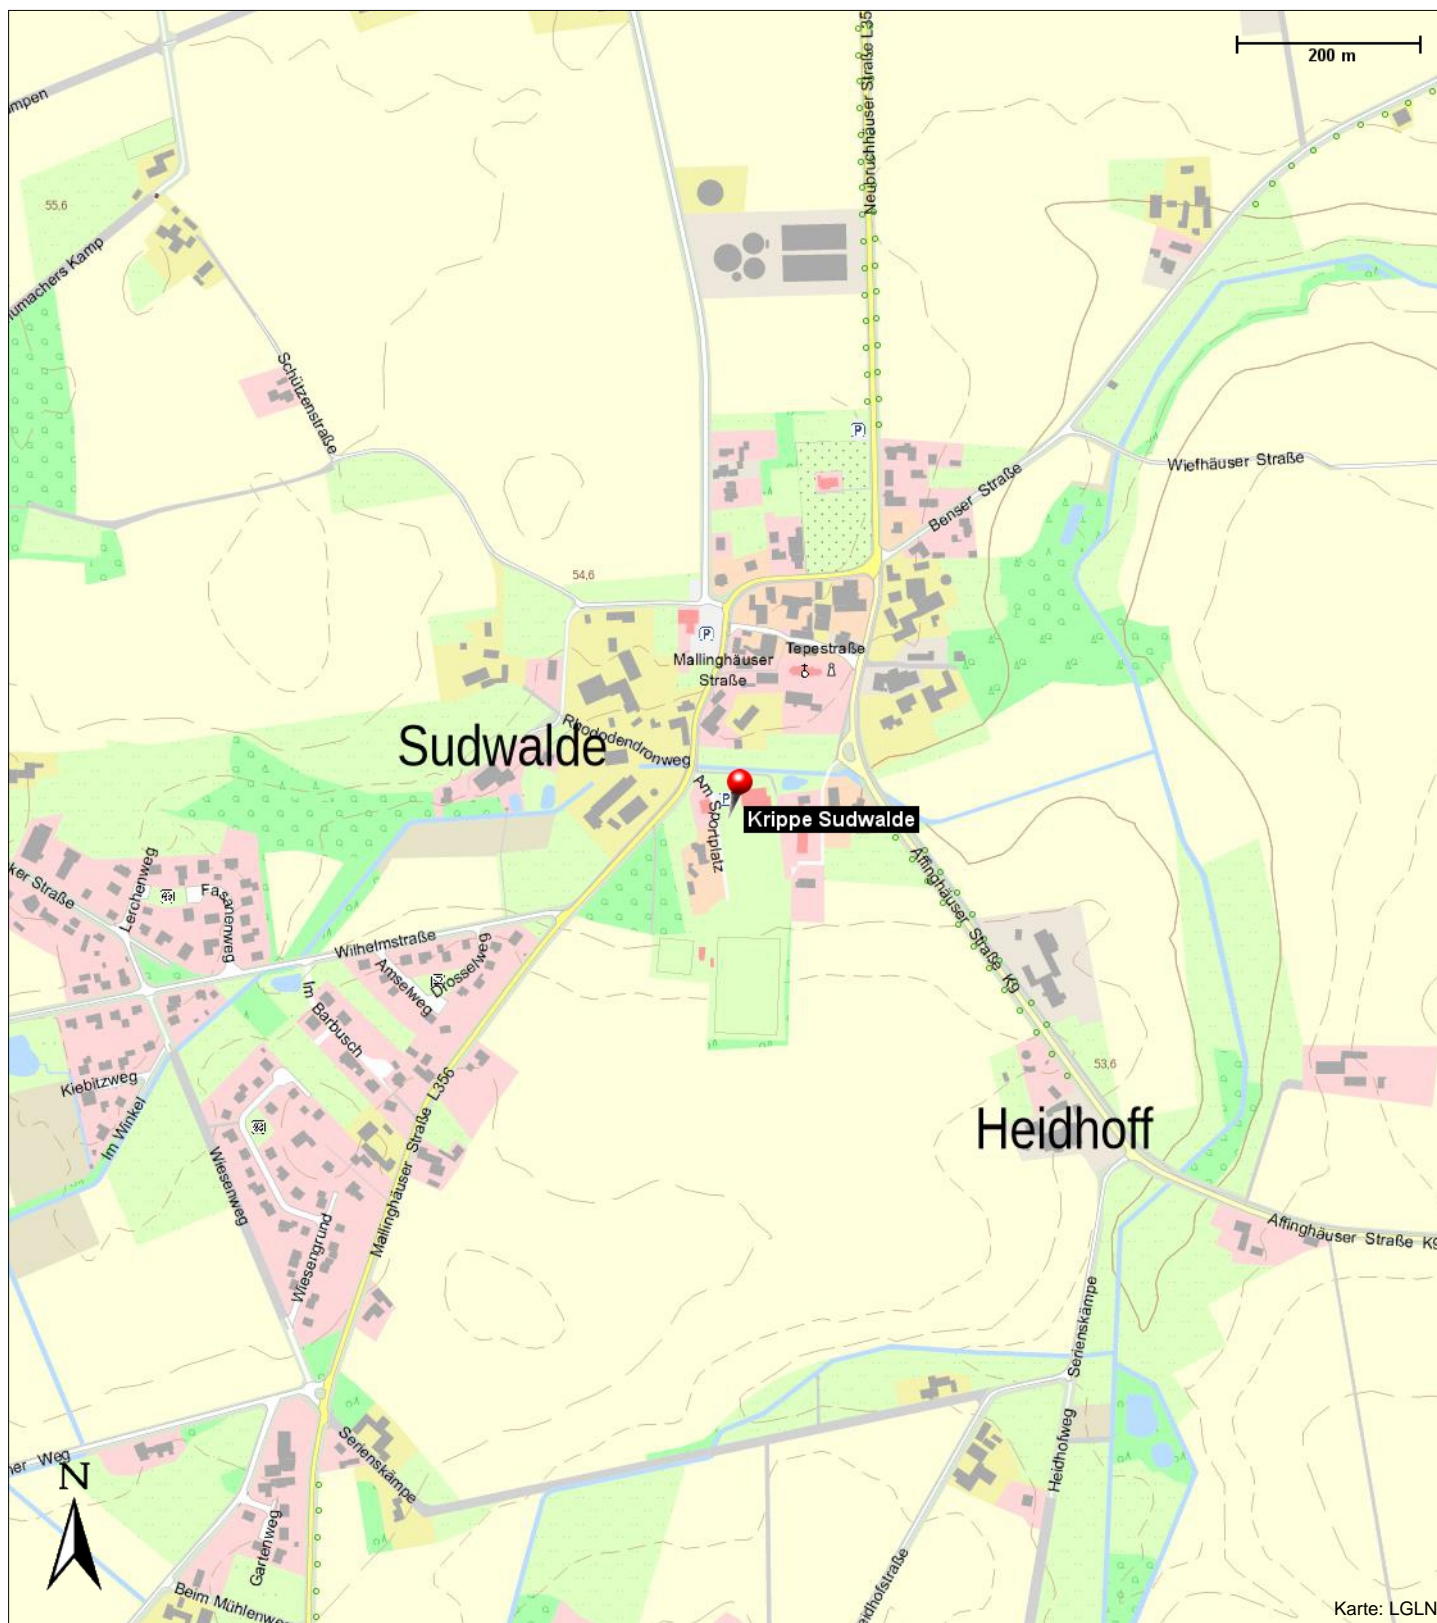

Krippe Sudwalde

Am Sportplatz
27257 Sudwalde

Telefon: 04247 919566
Telefax: 04247 919565
E-Mail: info@kindergarten-sudwalde.de
Internet: https://www.schwaförden.de