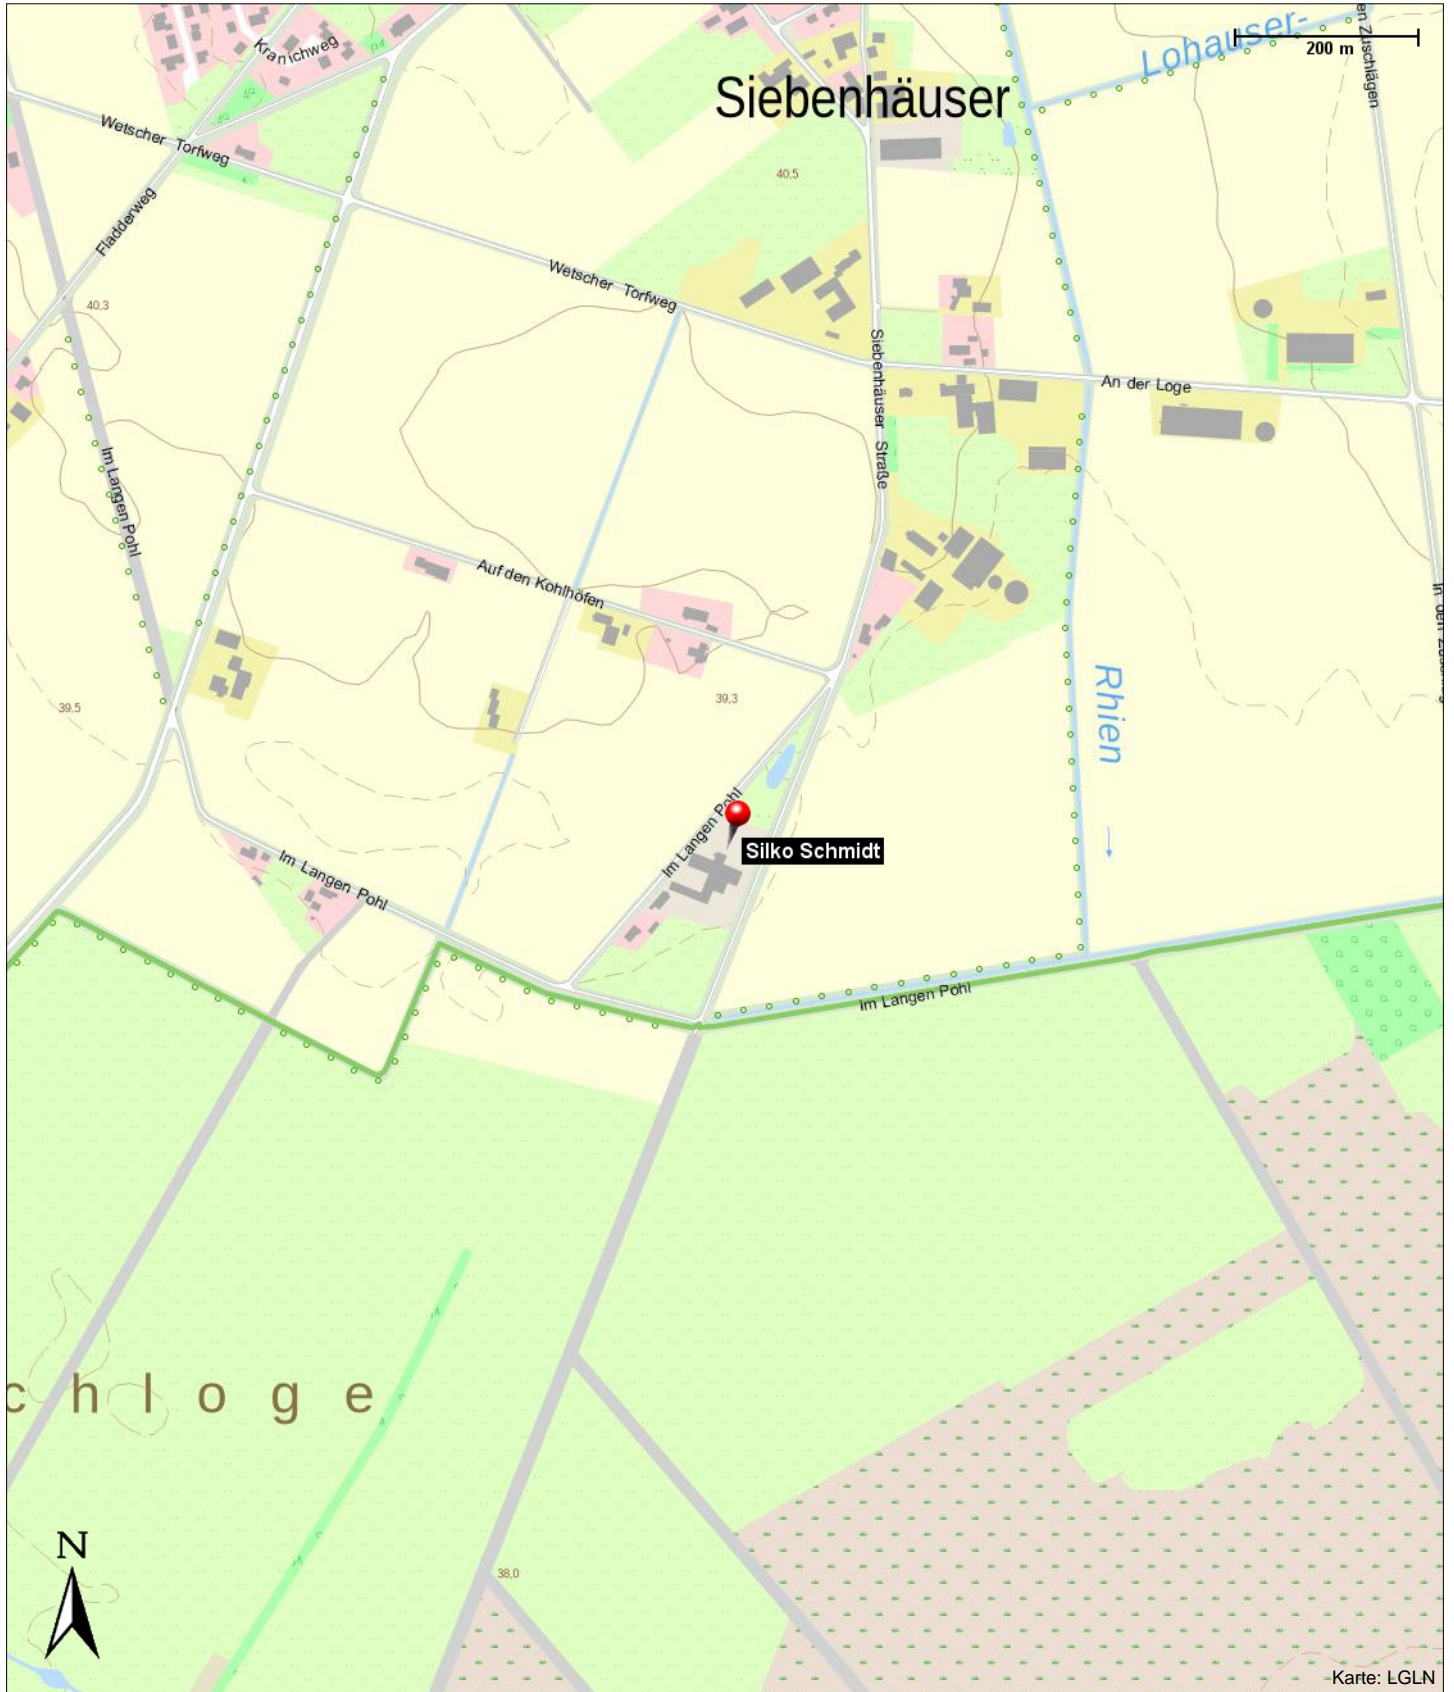

Silko Schmidt

Im Langen Pohl 9
49453 Rehden

Mobil: 0171 7405882

Überblick

Landmaschinen Vermietung, bei Bedarf Reperaturarbeiten

Kontakt

Im Langen Pohl 9
49453 Rehden

Position

N 52° 35.63364', E 008° 28.81401'

Silko Schmidt

Im Langen Pohl 9
49453 Rehden

Mobil: 0171 7405882

Silko Schmidt

Im Langen Pohl 9
49453 Rehden

Mobil: 0171 7405882