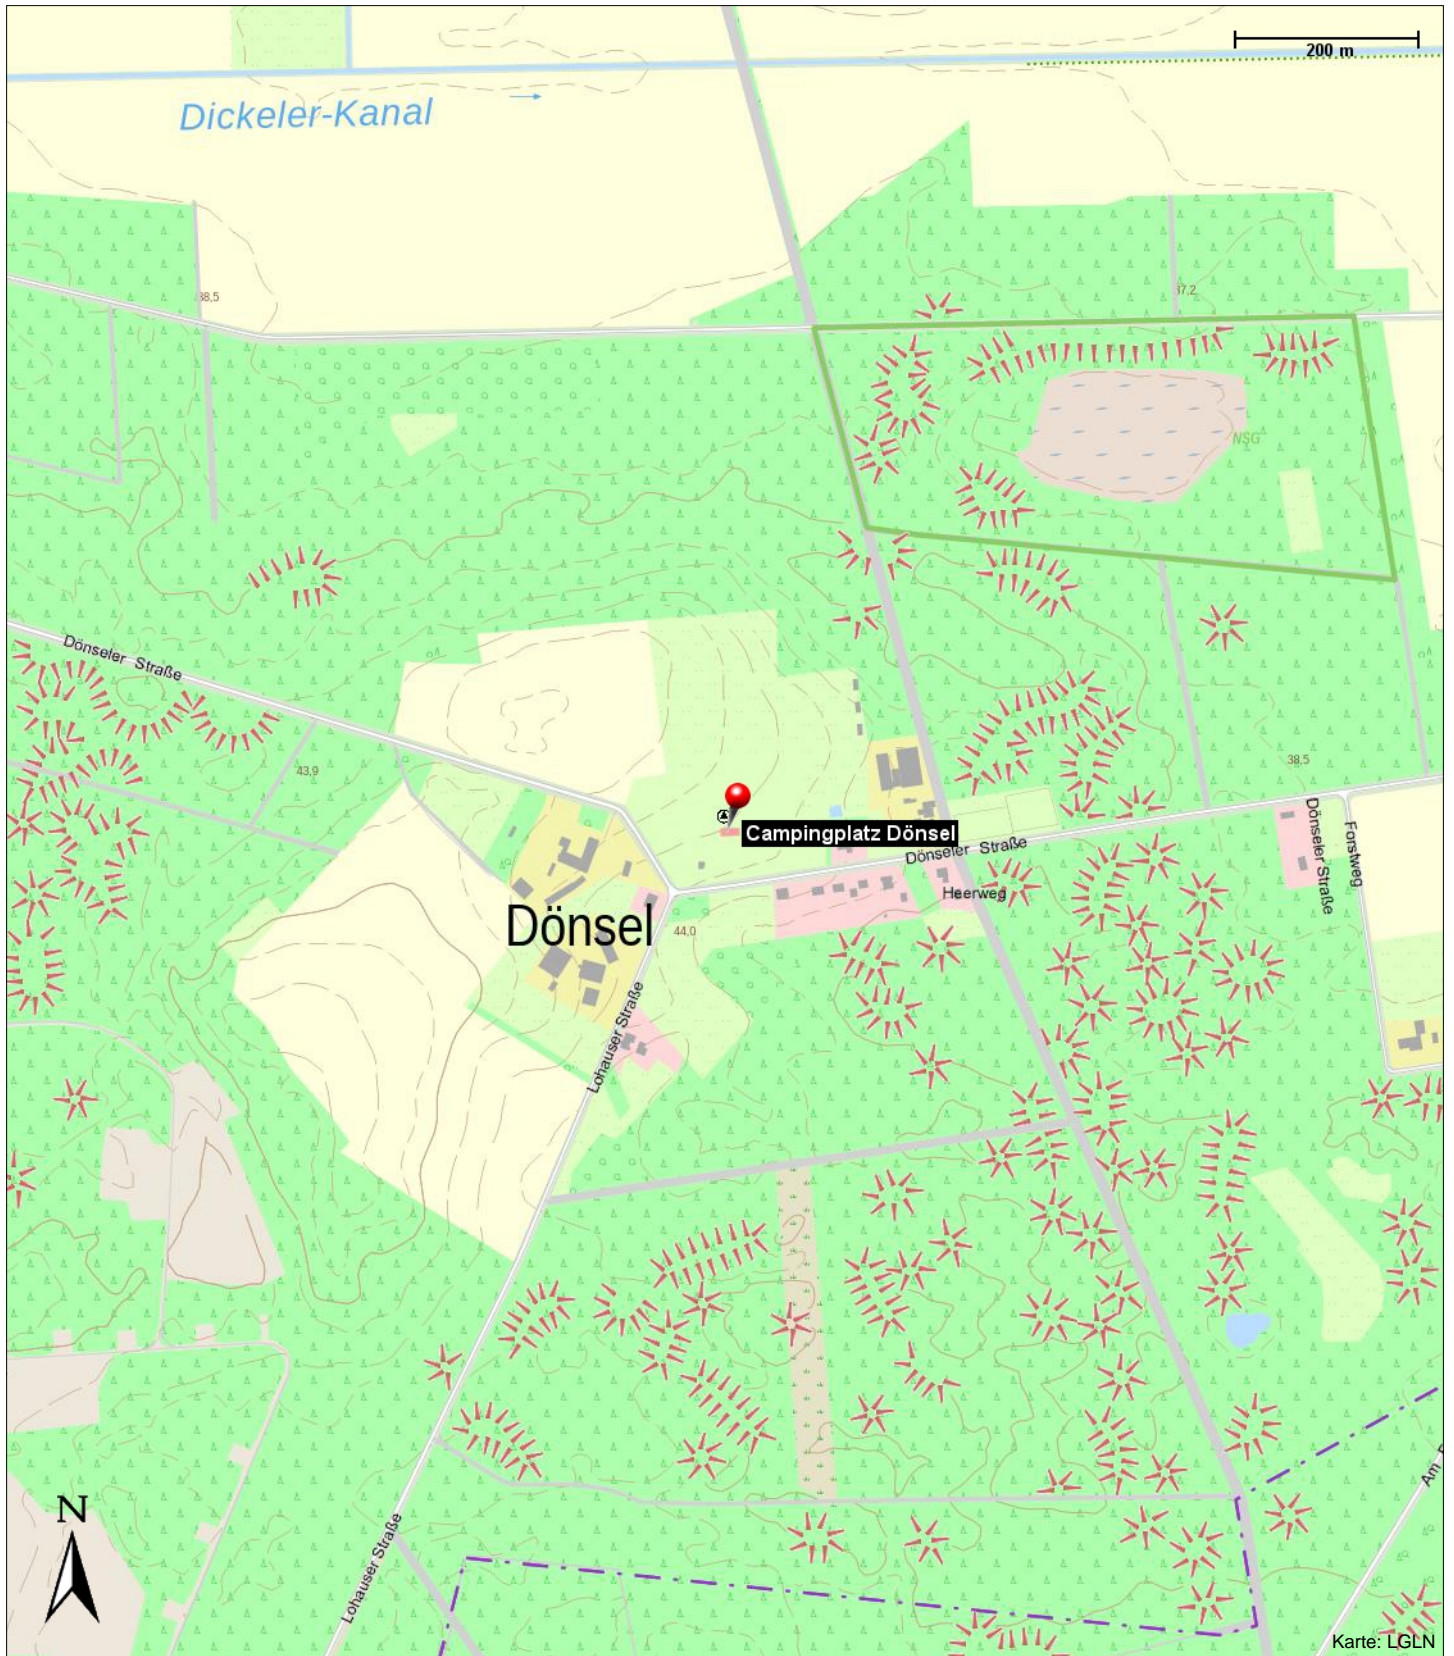

Campingplatz Dönsel

Dönseler Straße 64
49453 Dickel

Telefon: 05446 644
E-Mail: H.Wilker@web.de
Internet: <http://www.campingplatz-doenseler-heide.de>