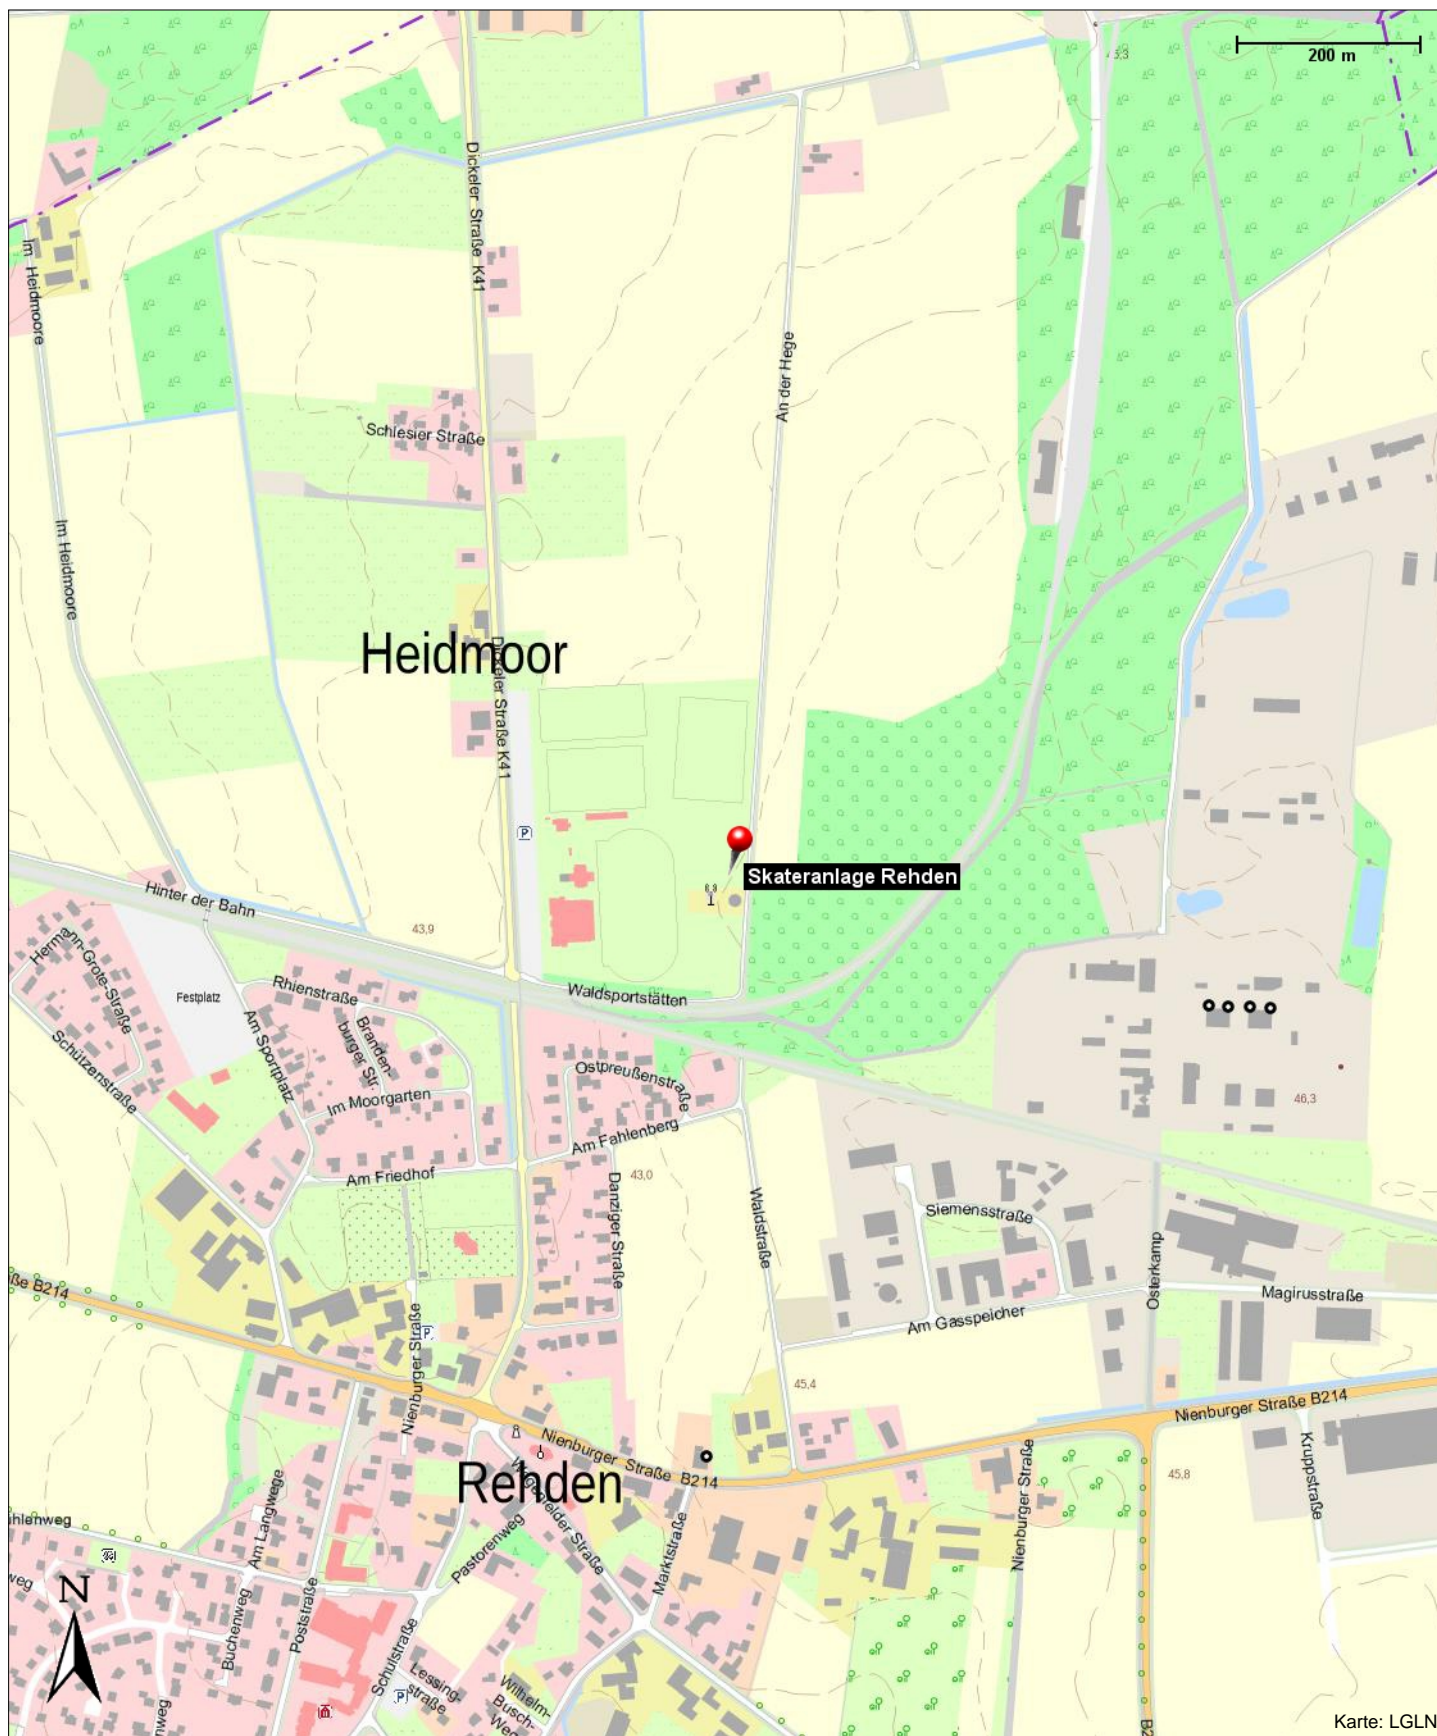

Skateranlage Rehden

Dickel

Kontakt

Dickel

Position

N 52° 36.92198', E 008° 29.11425'

Skateranlage Rehden

Dickel

Skateranlage Rehden

Dickel