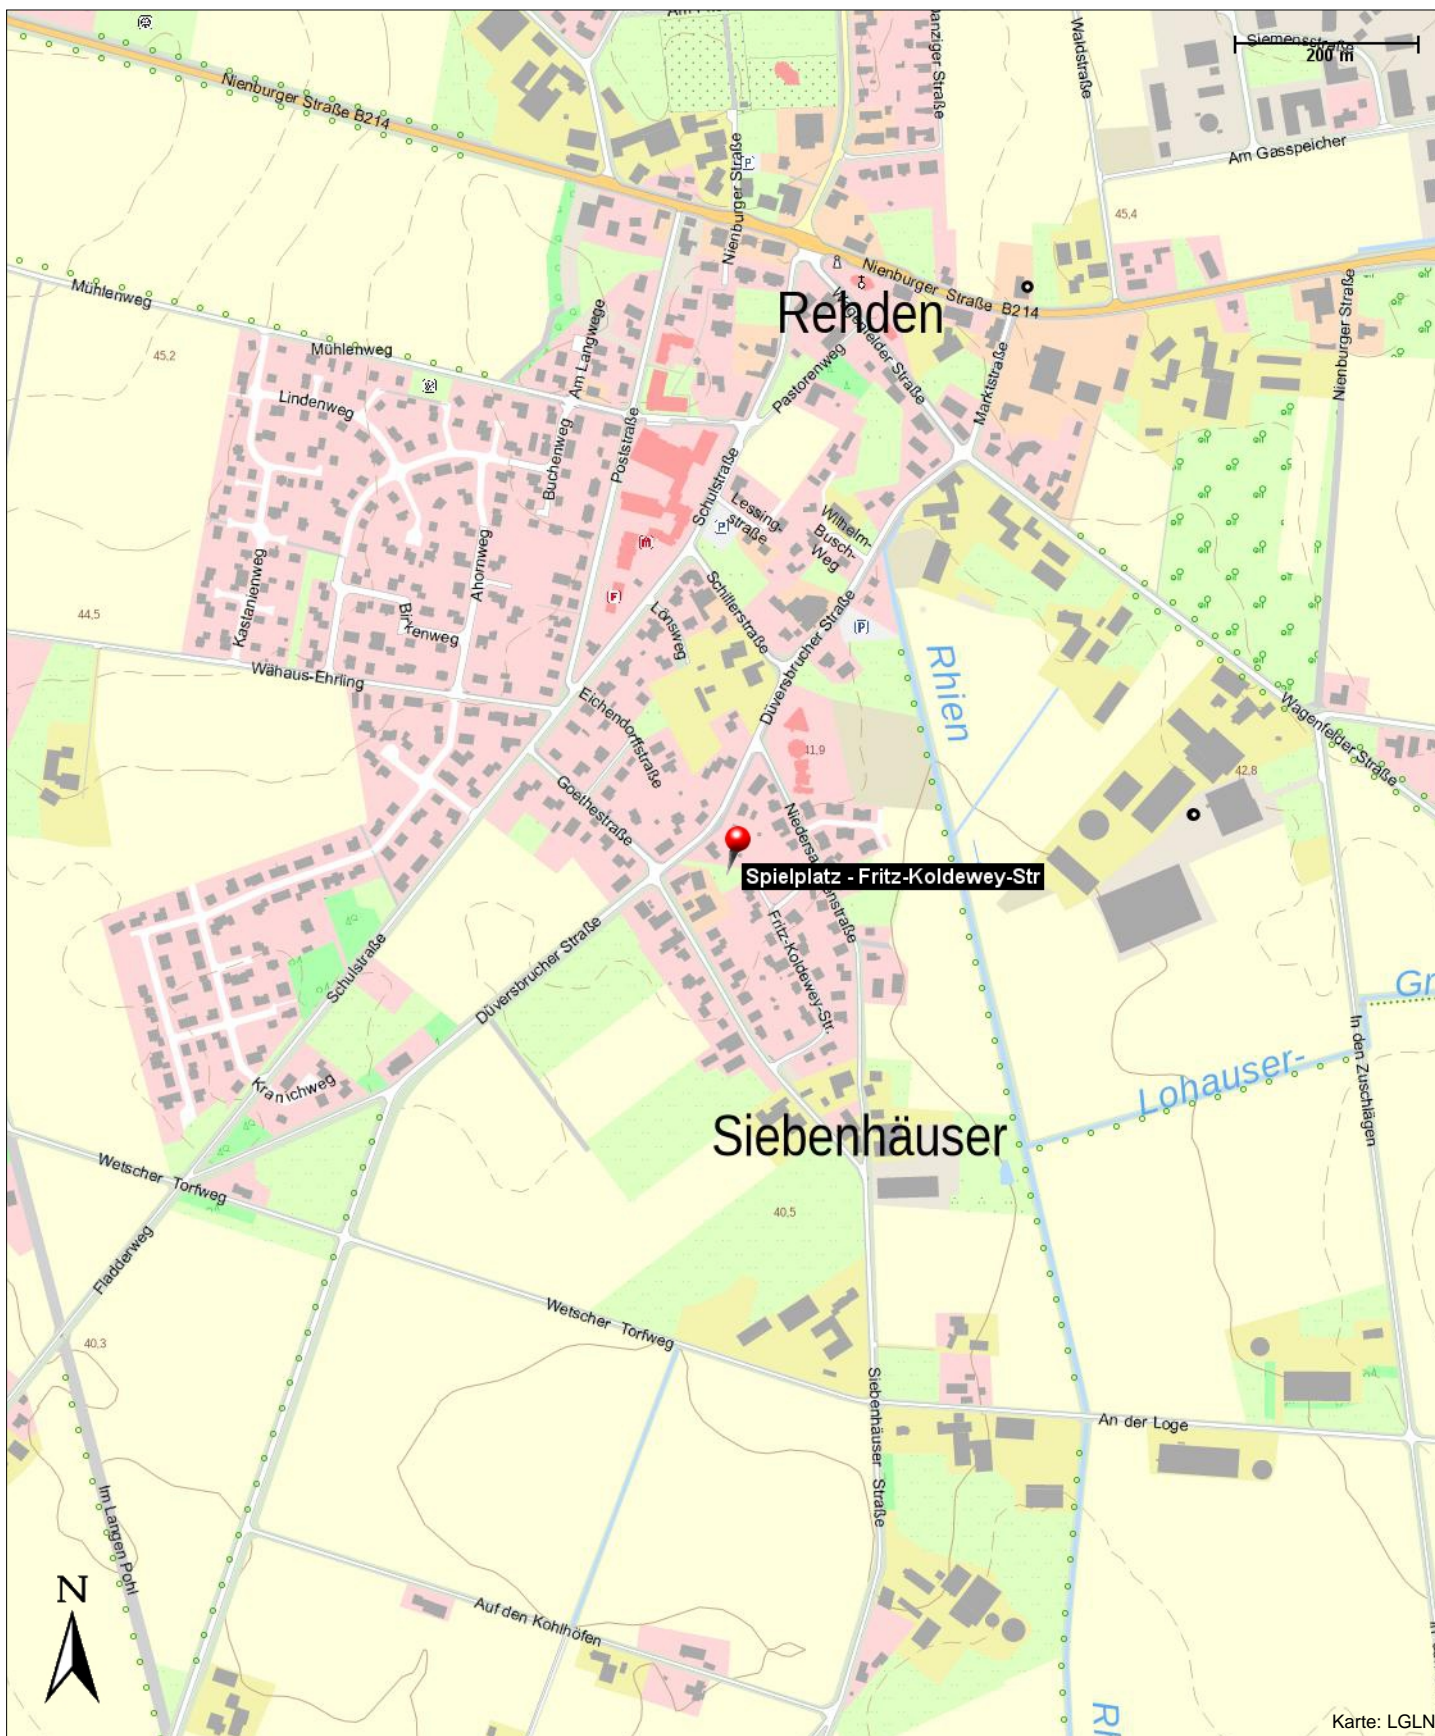

Spielplatz - Fritz-Koldewey-Str

Rehden

Kontakt

Rehden

Position

N 52° 36.23075', E 008° 28.80960'

Spielplatz - Fritz-Koldewey-Str

Rehden

Spielplatz - Fritz-Koldewey-Str

Rehden