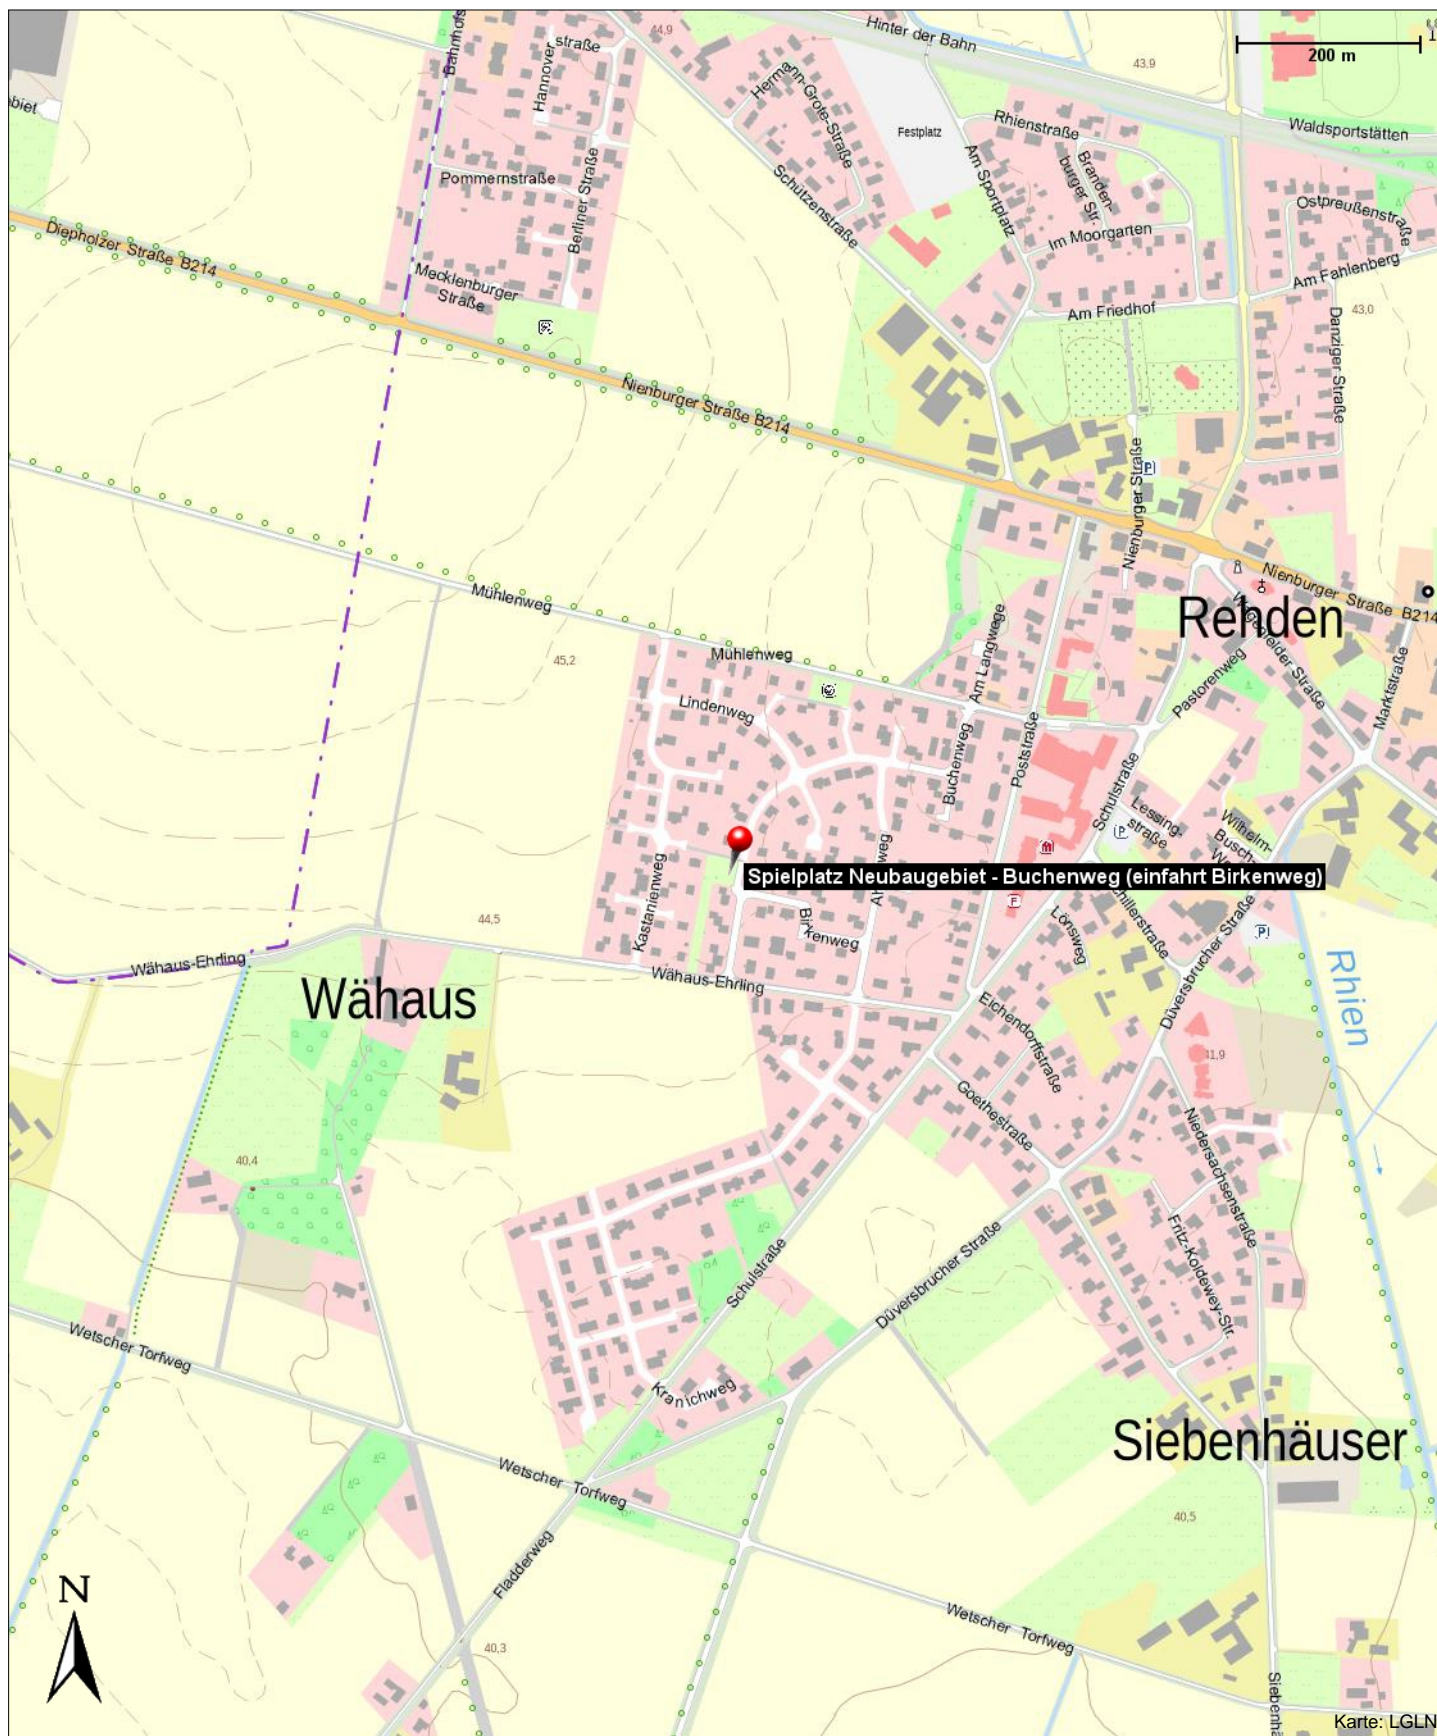

Spielplatz Neubaugebiet - Buchenweg (einfahrt Birkenweg)

Rehden

Kontakt

Rehden

Position

N 52° 36.40866', E 008° 28.42207'

Spielplatz Neubaugebiet - Buchenweg (einfahrt Birkenweg)

Rehden

Spielplatz Neubaubereich - Buchenweg (einfahrt Birkenweg)

Rehden