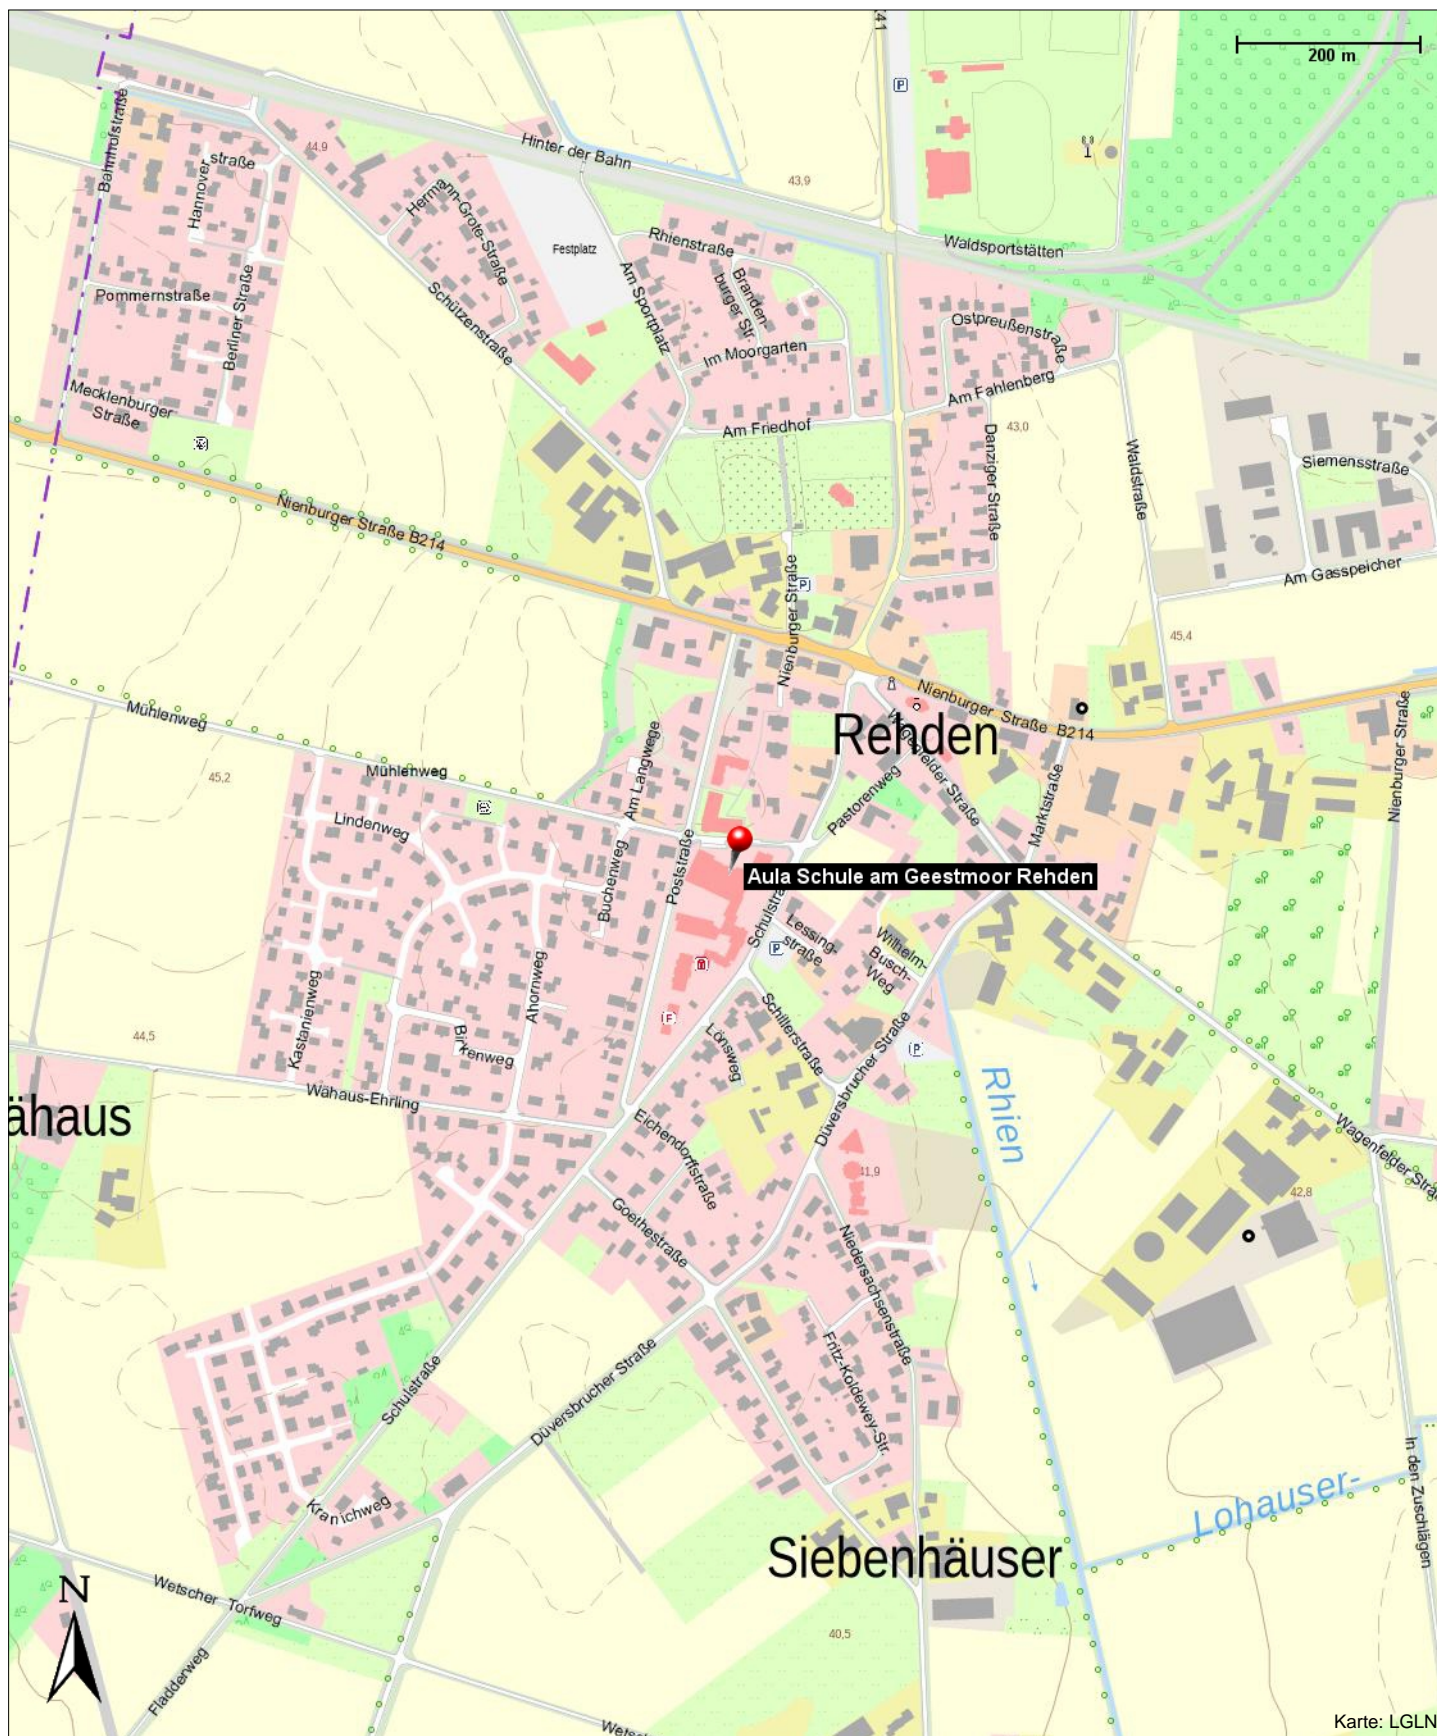

Aula Schule am Geestmoor Rehden

Rehden

Kontakt

Rehden

Position

N 52° 36.47918', E 008° 28.75527'

Aula Schule am Geestmoor Rehden

Rehden

Aula Schule am Geestmoor Rehden

Rehden