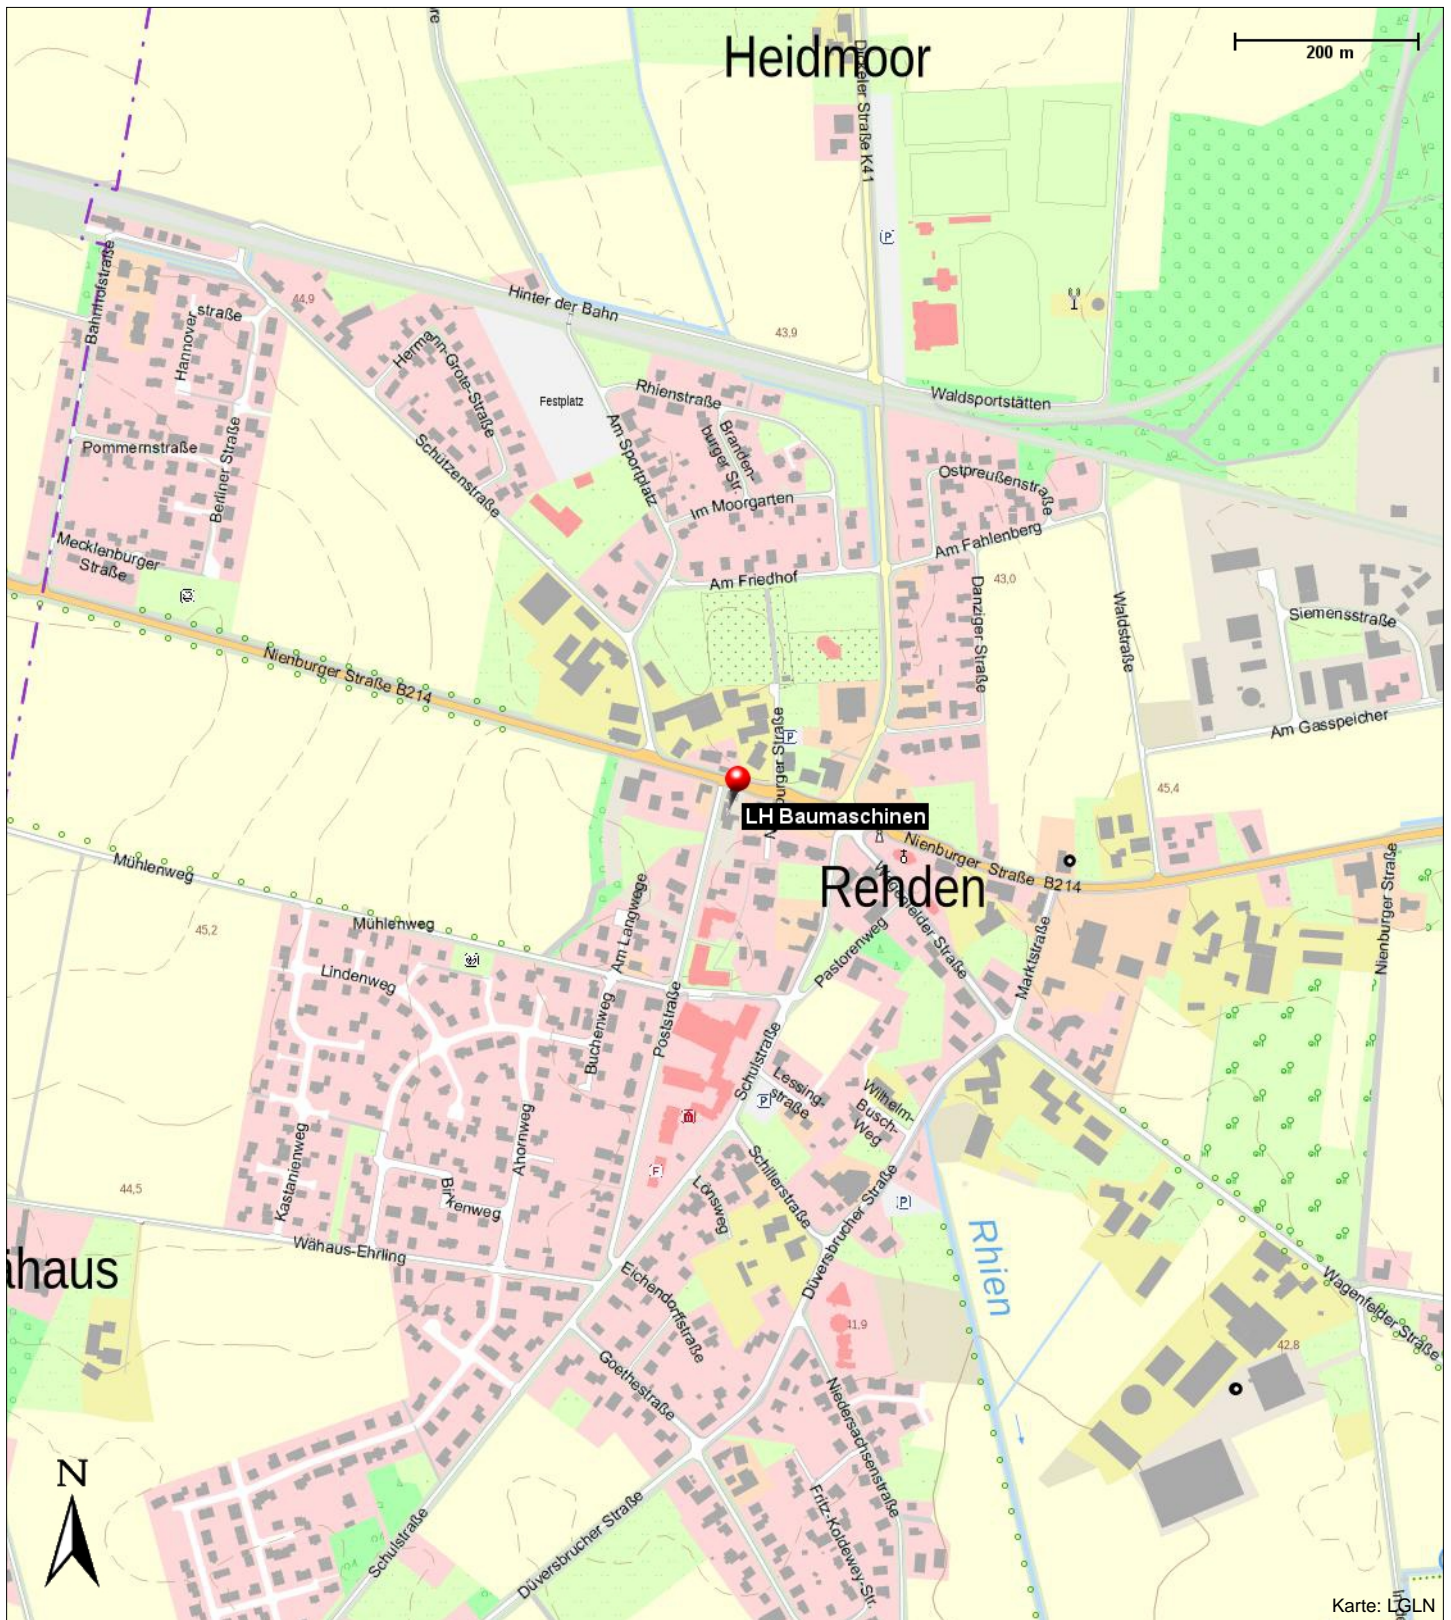

LH Baumaschinen

Nienburger Str. 12
49453 Rehden

Telefon: 05446 206525
Telefax: 05446 2065269
E-Mail: rehden@lh-baumaschinen.de
Internet: <http://www.lh-baumaschinen.de>