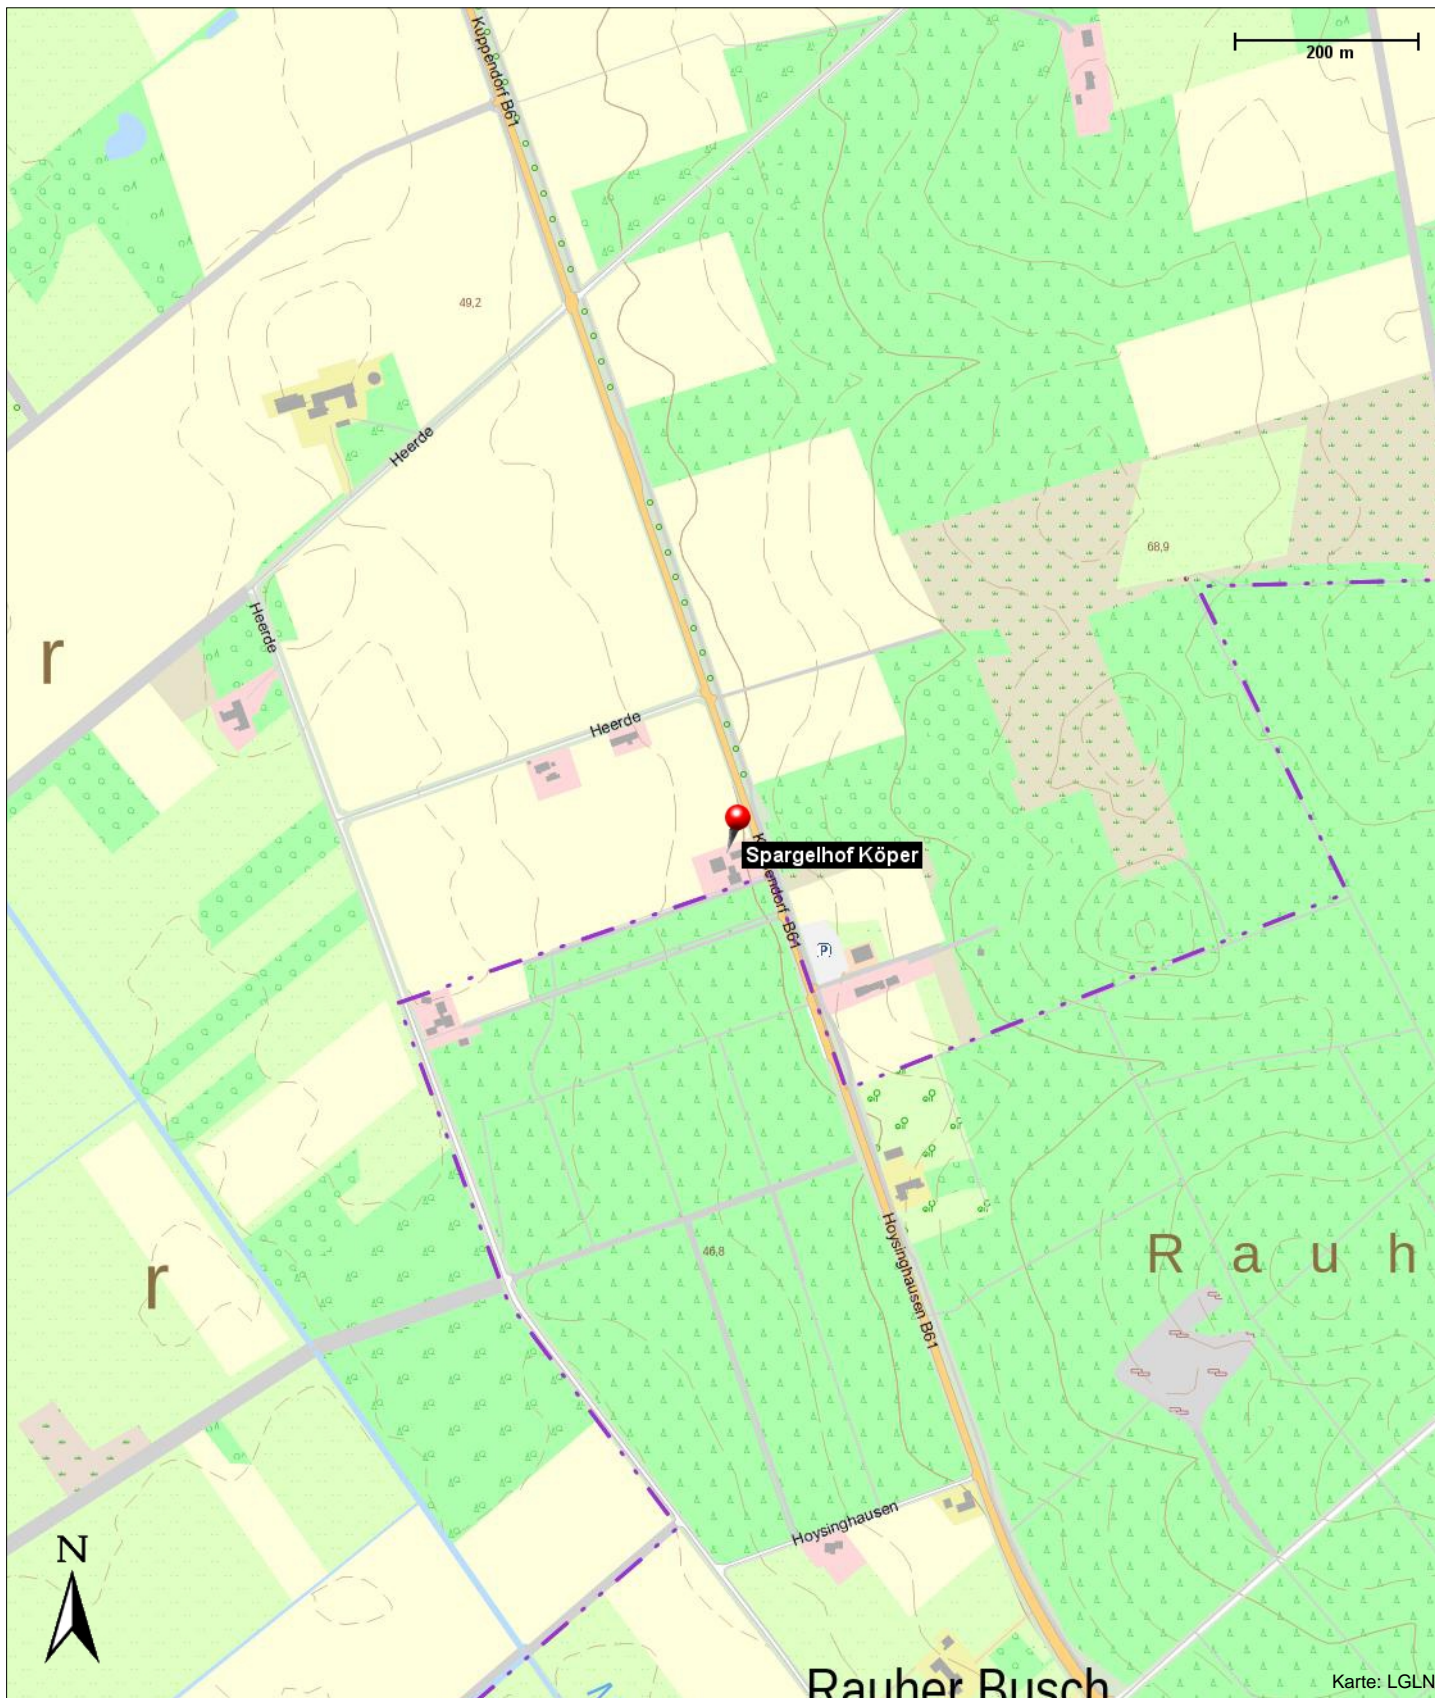

Spargelhof Köper

Heerde 50
27245 Kirchdorf

Mobil: 0173 8525960