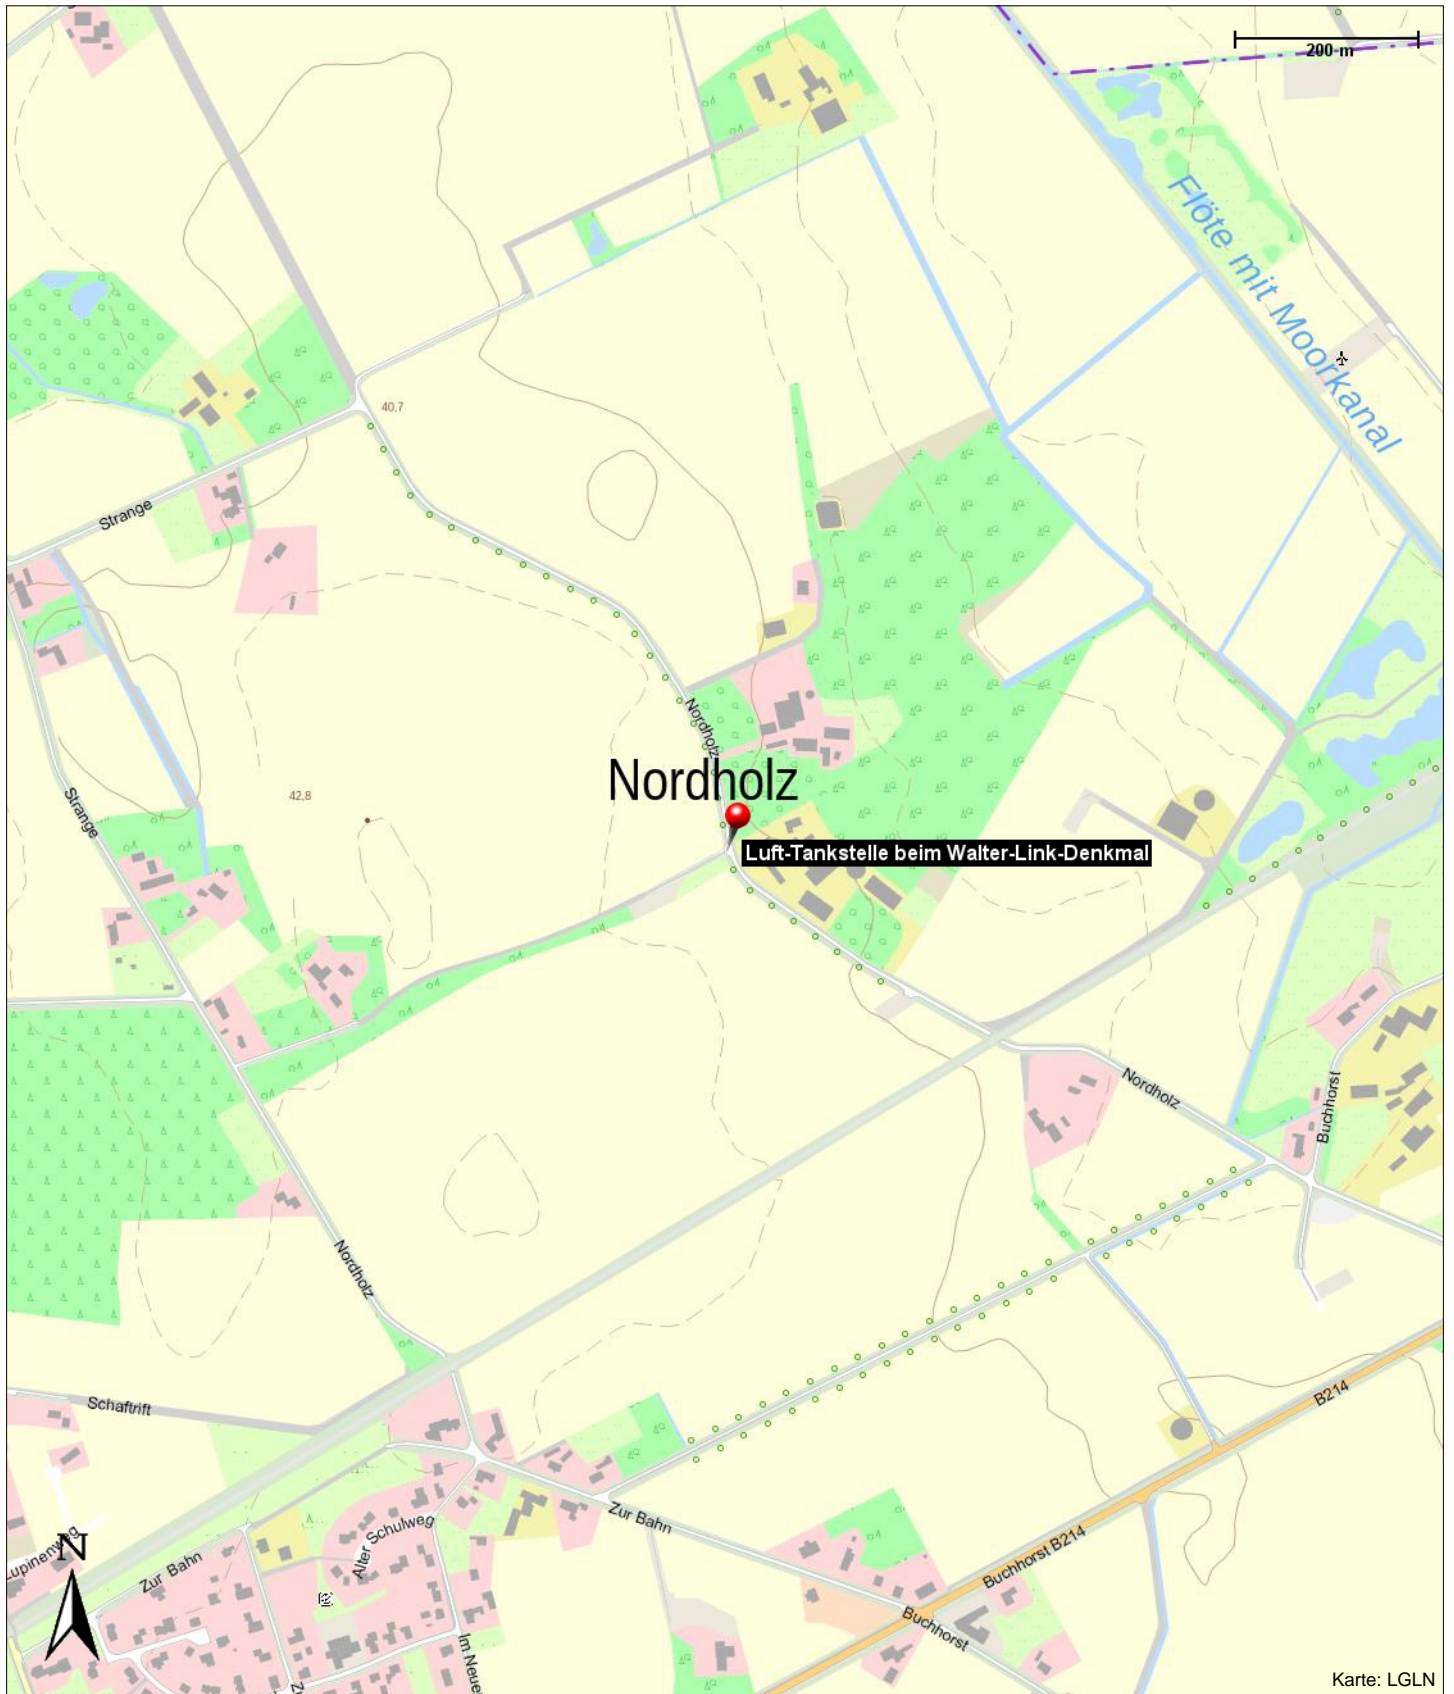

## Luft-Tankstelle beim Walter-Link-Denkmal

Nordholz  
27259 Wehrbleck

### Position

---

N 52° 38.61396', E 008° 41.91974'

# Luft-Tankstelle beim Walter-Link-Denkmal

Nordholz  
27259 Wehrbleck

Karte: LGLN