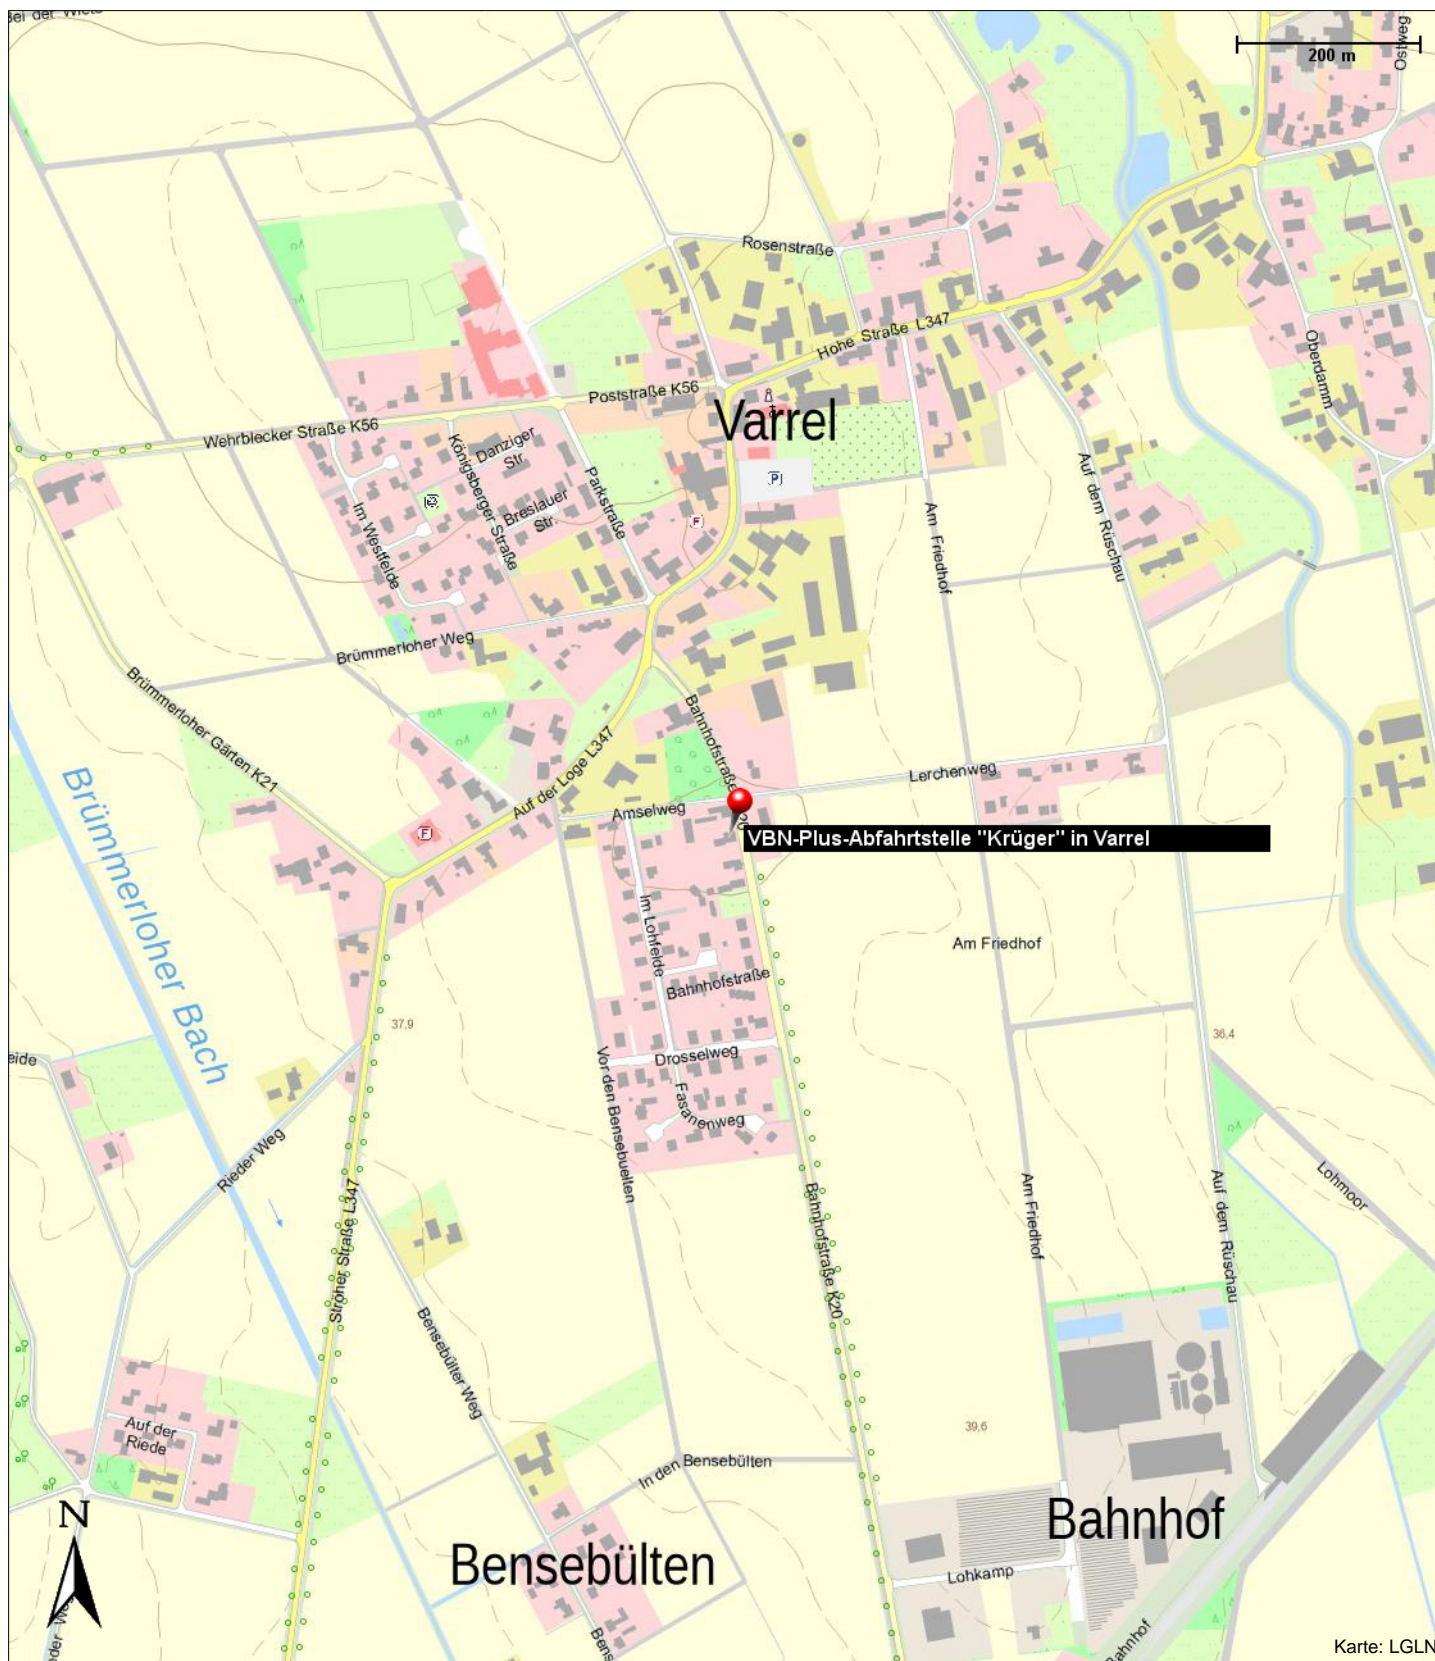

VBN-Plus-Abfahrtstelle "Krüger" in Varrel

Bahnhofstraße 6
27259 Varrel
<https://www.vbn.de/mobilitaet/anrufverkehre/>

Kontakt

Bahnhofstraße 6
27259 Varrel, <https://www.vbn.de/mobilitaet/anrufverkehre/>

Position

N 52° 37.01336', E 008° 43.85385'

VBN-Plus-Abfahrtstelle "Krüger" in Varrel

Bahnhofstraße 6

27259 Varrel

<https://www.vbn.de/mobilitaet/anrufverkehre/>

VBN-Plus-Abfahrtstelle "Krüger" in Varrel

Bahnstraße 6

27259 Varrel

<https://www.vbn.de/mobilitaet/anrufverkehre/>