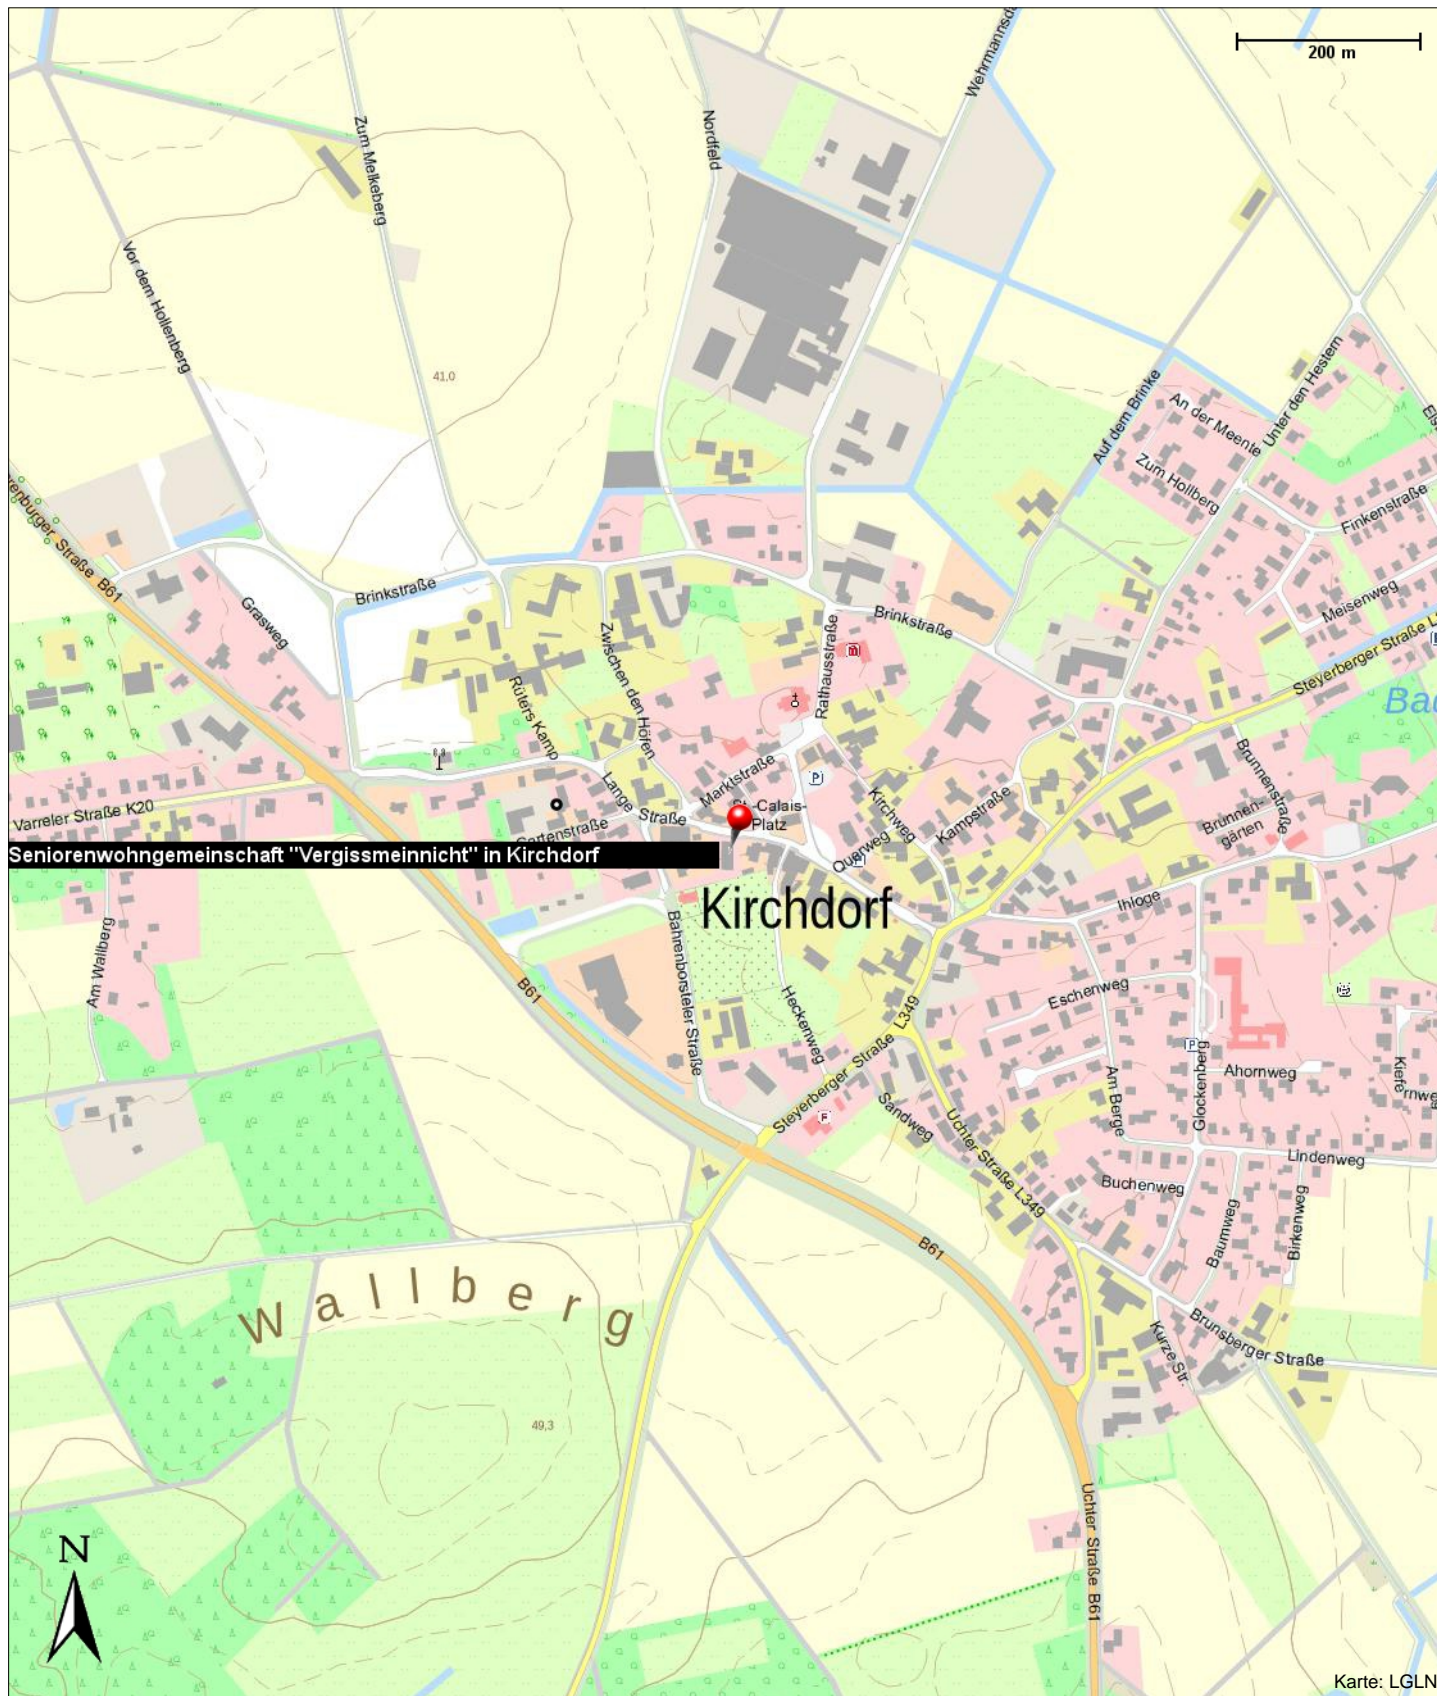

Seniorenwohngemeinschaft "Vergissmeinnicht" in Kirchdorf

Lange Straße 18
27245 Kirchdorf

Telefon: 04273 8129

E-Mail: info@vergissmeinnicht-alltagsbetreuung.de

Kontakt

Vergissmeinnicht GmbH
Steyerberger Straße 22
27245 Kirchdorf

Position

N 52° 35.73057', E 008° 49.95244'

Seniorenwohngemeinschaft "Vergissmeinnicht" in Kirchdorf

Lange Straße 18
27245 Kirchdorf

Telefon: 04273 8129

E-Mail: info@vergissmeinnicht-alltagsbetreuung.de

Seniorenwohngemeinschaft "Vergissmeinnicht" in Kirchdorf