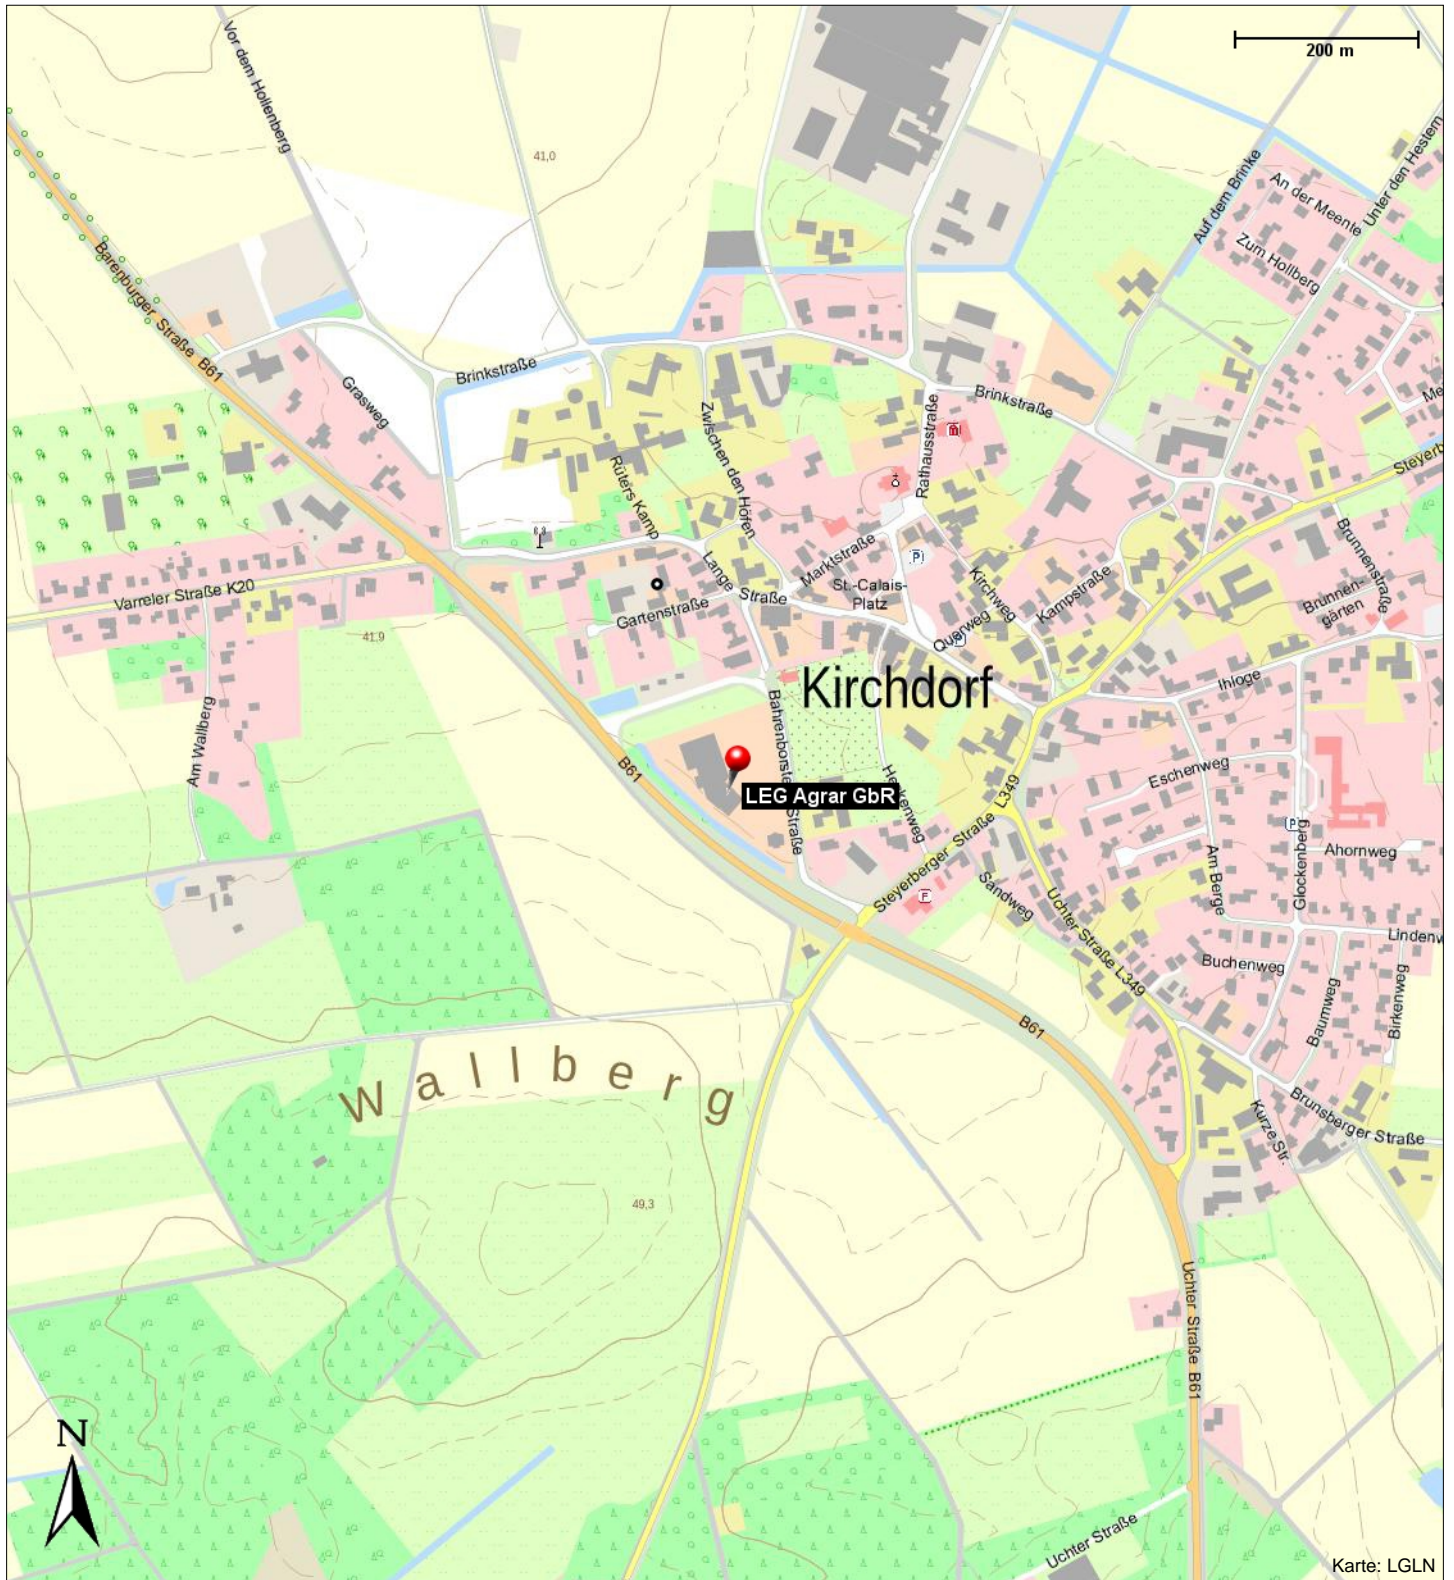

LEG Agrar GbR

Bahrenborsteler Straße 8
27245 Kirchdorf

Telefon: 04273 963797
Telefax: 04273 963797
Mobil: 0163 4008214
E-Mail: info@leg-agrar.de
Internet: <https://www.leg-agrar.de>

Kontakt

Andreas Eler
Bahrenborsteler Straße 8
27245 Kirchdorf

Position

N 52° 35.63549', E 008° 49.85360'

LEG Agrar GbR

Bahrenborsteler Straße 8
27245 Kirchdorf

Telefon: 04273 963797
Telefax: 04273 963797
Mobil: 0163 4008214
E-Mail: info@leg-agrar.de
Internet: <https://www.leg-agrar.de>