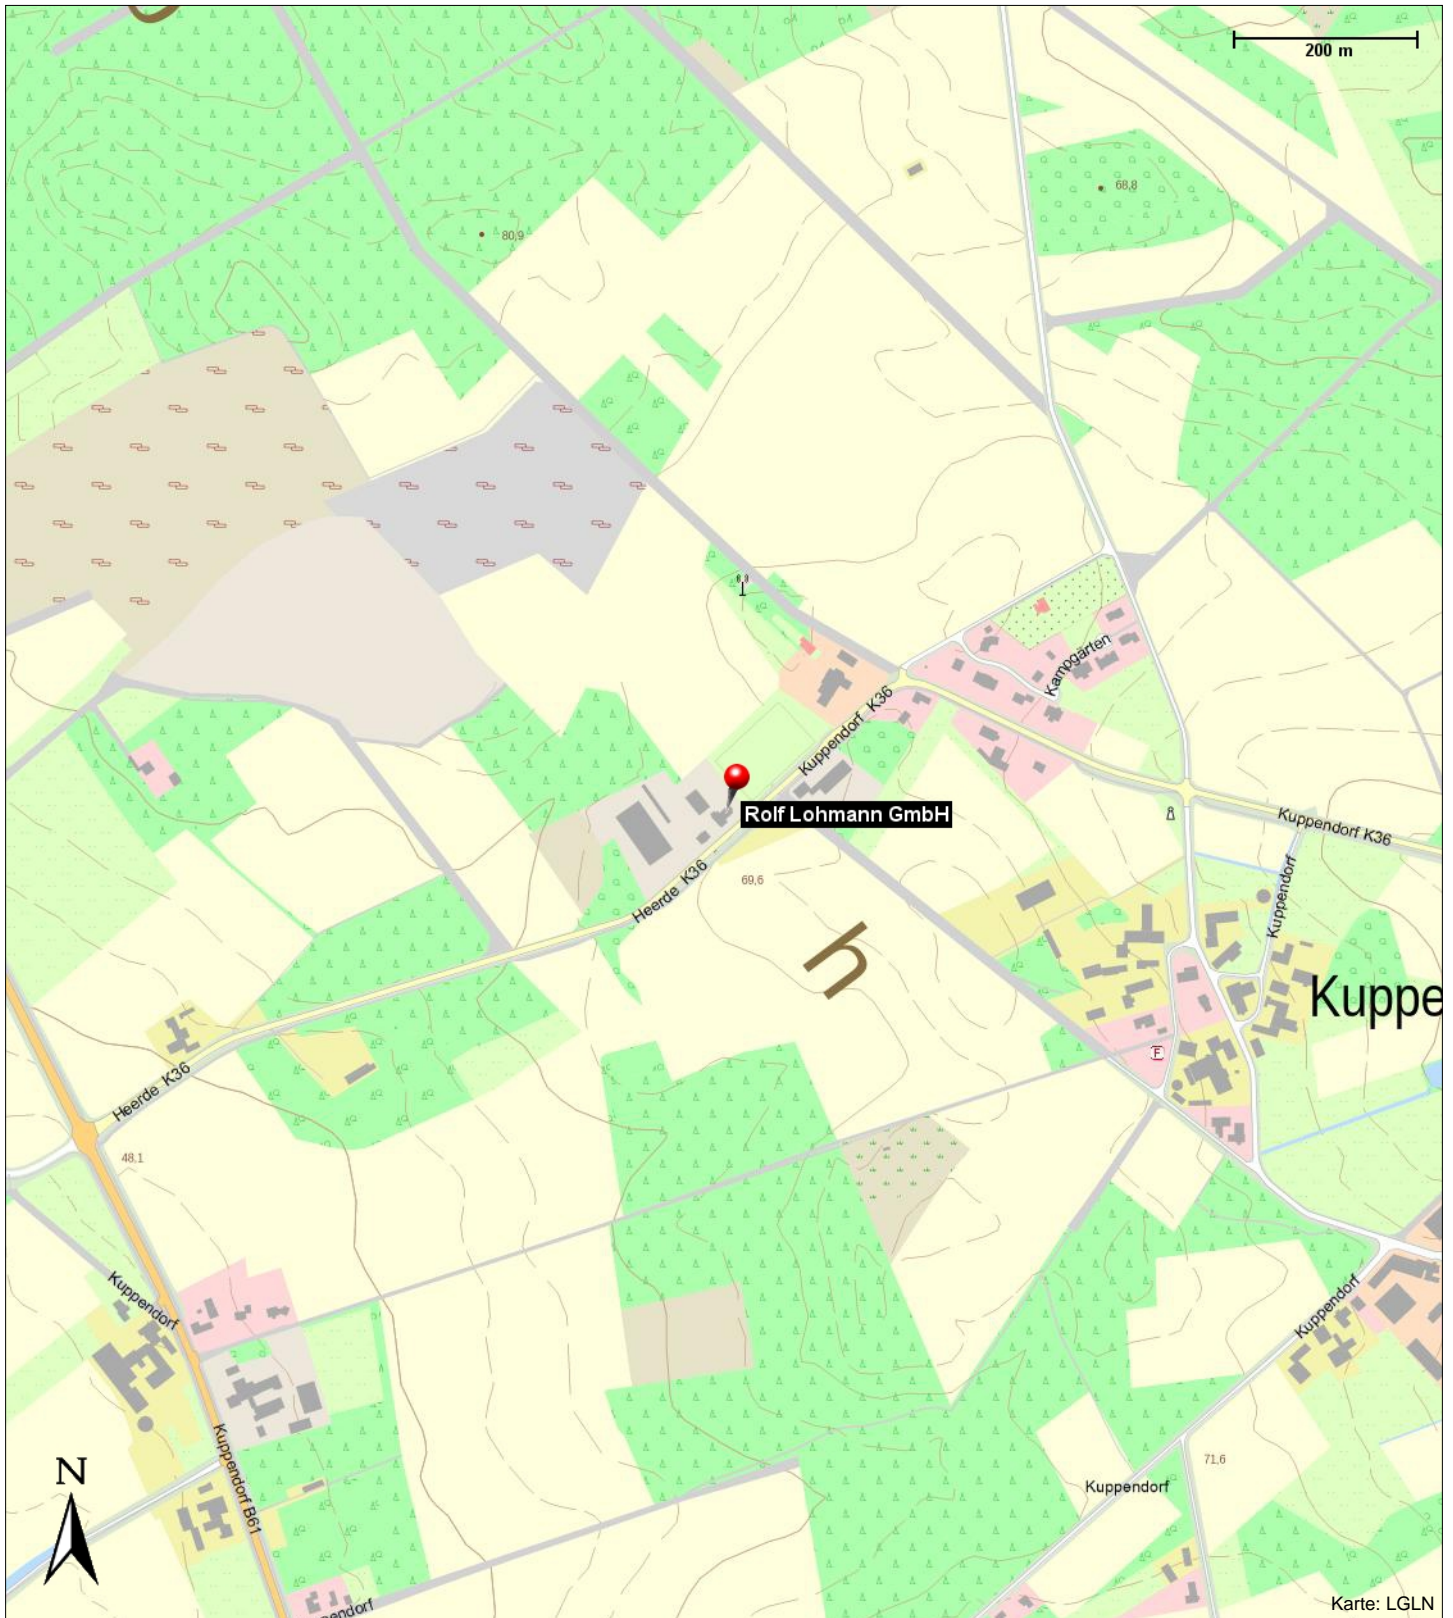

Position

N 52° 34.08395', E 008° 51.77434'

Rolf Lohmann GmbH

Kuppendorf 56
27245 Kirchdorf

Telefon: 04273 9300-0
Telefax: 04273 9300-63
E-Mail: info@lohmann-bau.de
Internet: <https://www.lohmann-bau.de>

Rolf Lohmann GmbH