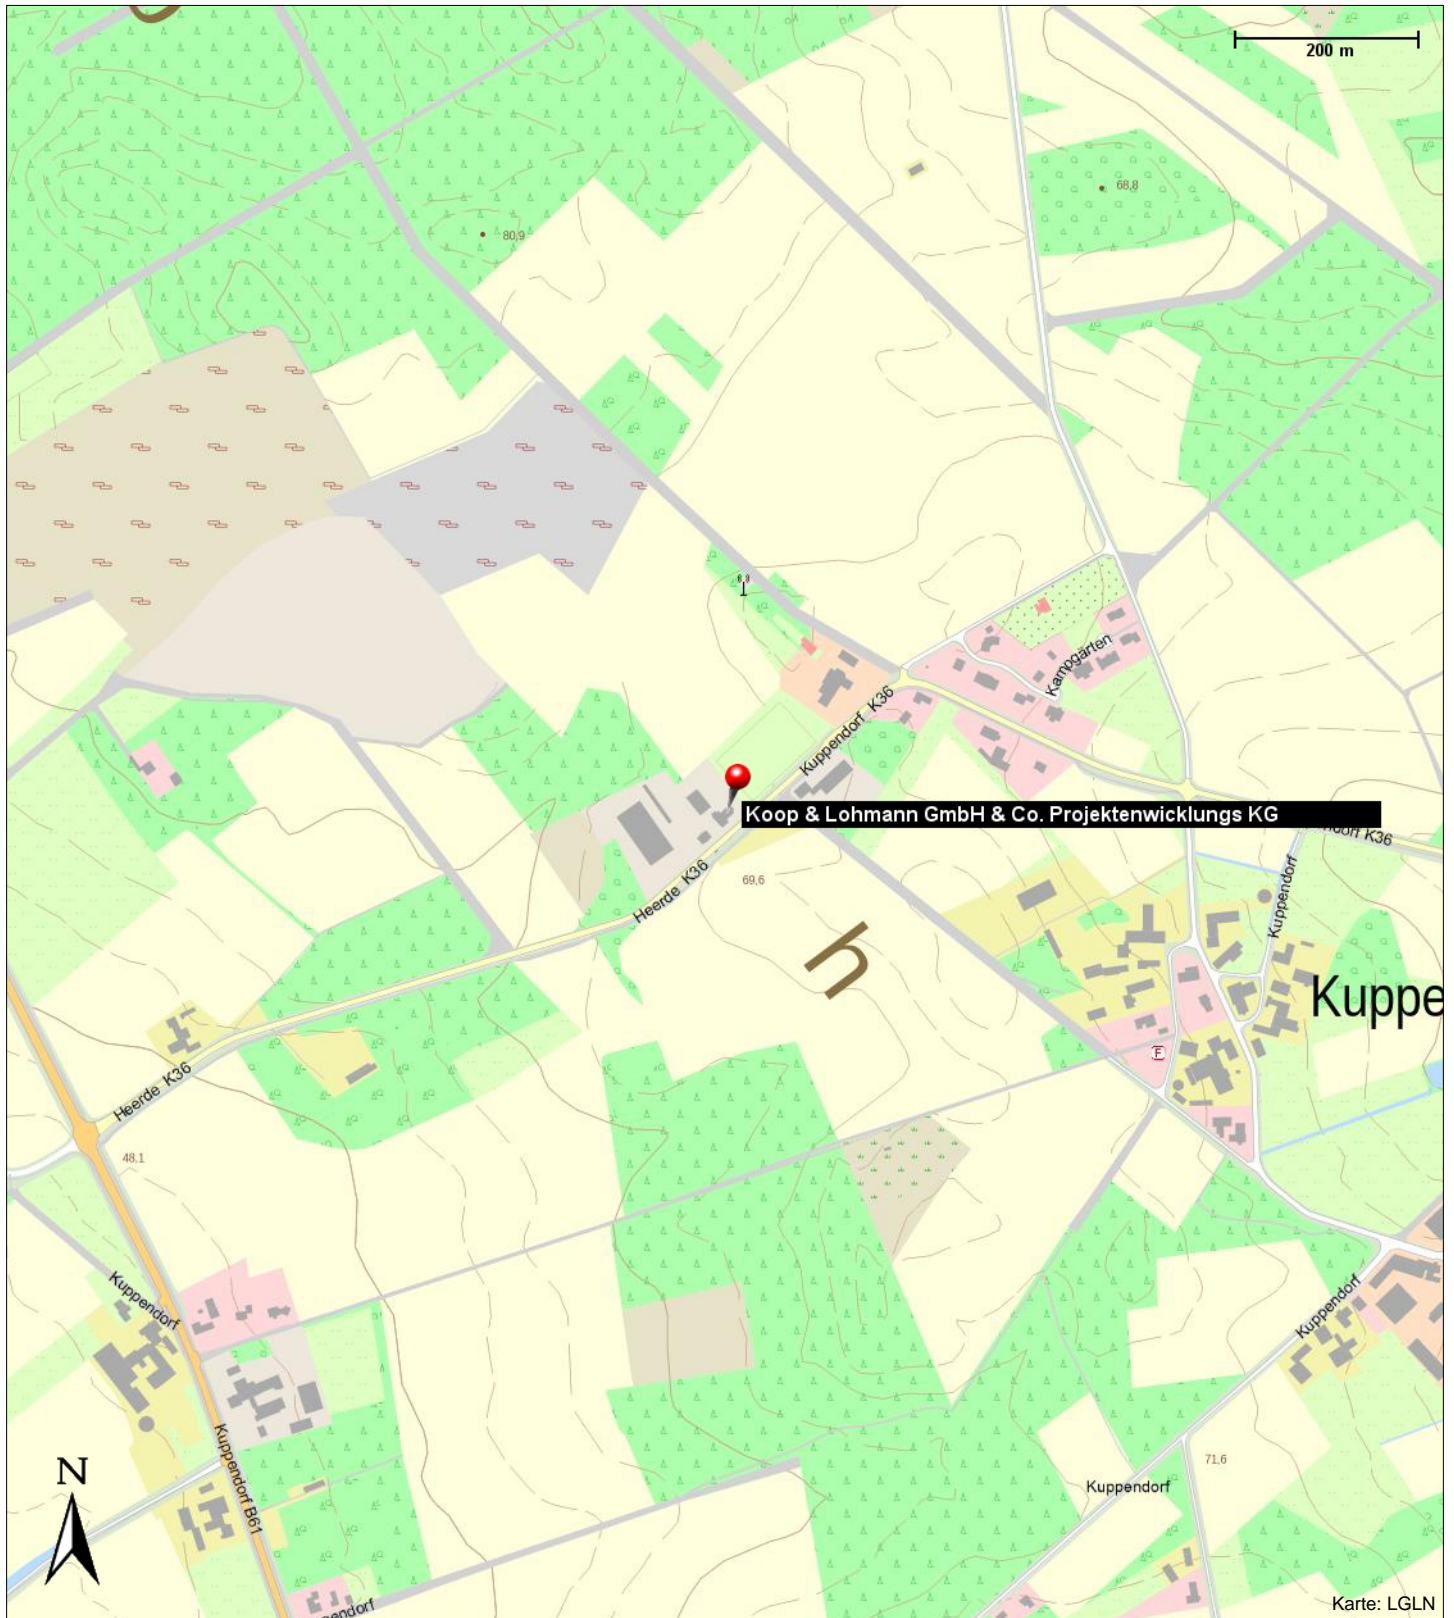

Position

N 52° 34.08395', E 008° 51.77434'

Koop & Lohmann GmbH & Co. Projektentwicklungs KG

Kuppendorf 56
27245 Kirchdorf

Telefon: 04273 9300-0
Telefax: 04273 9300-63
E-Mail: info@lohmann-bau.de
Internet: <https://www.lohmann-bau.de>