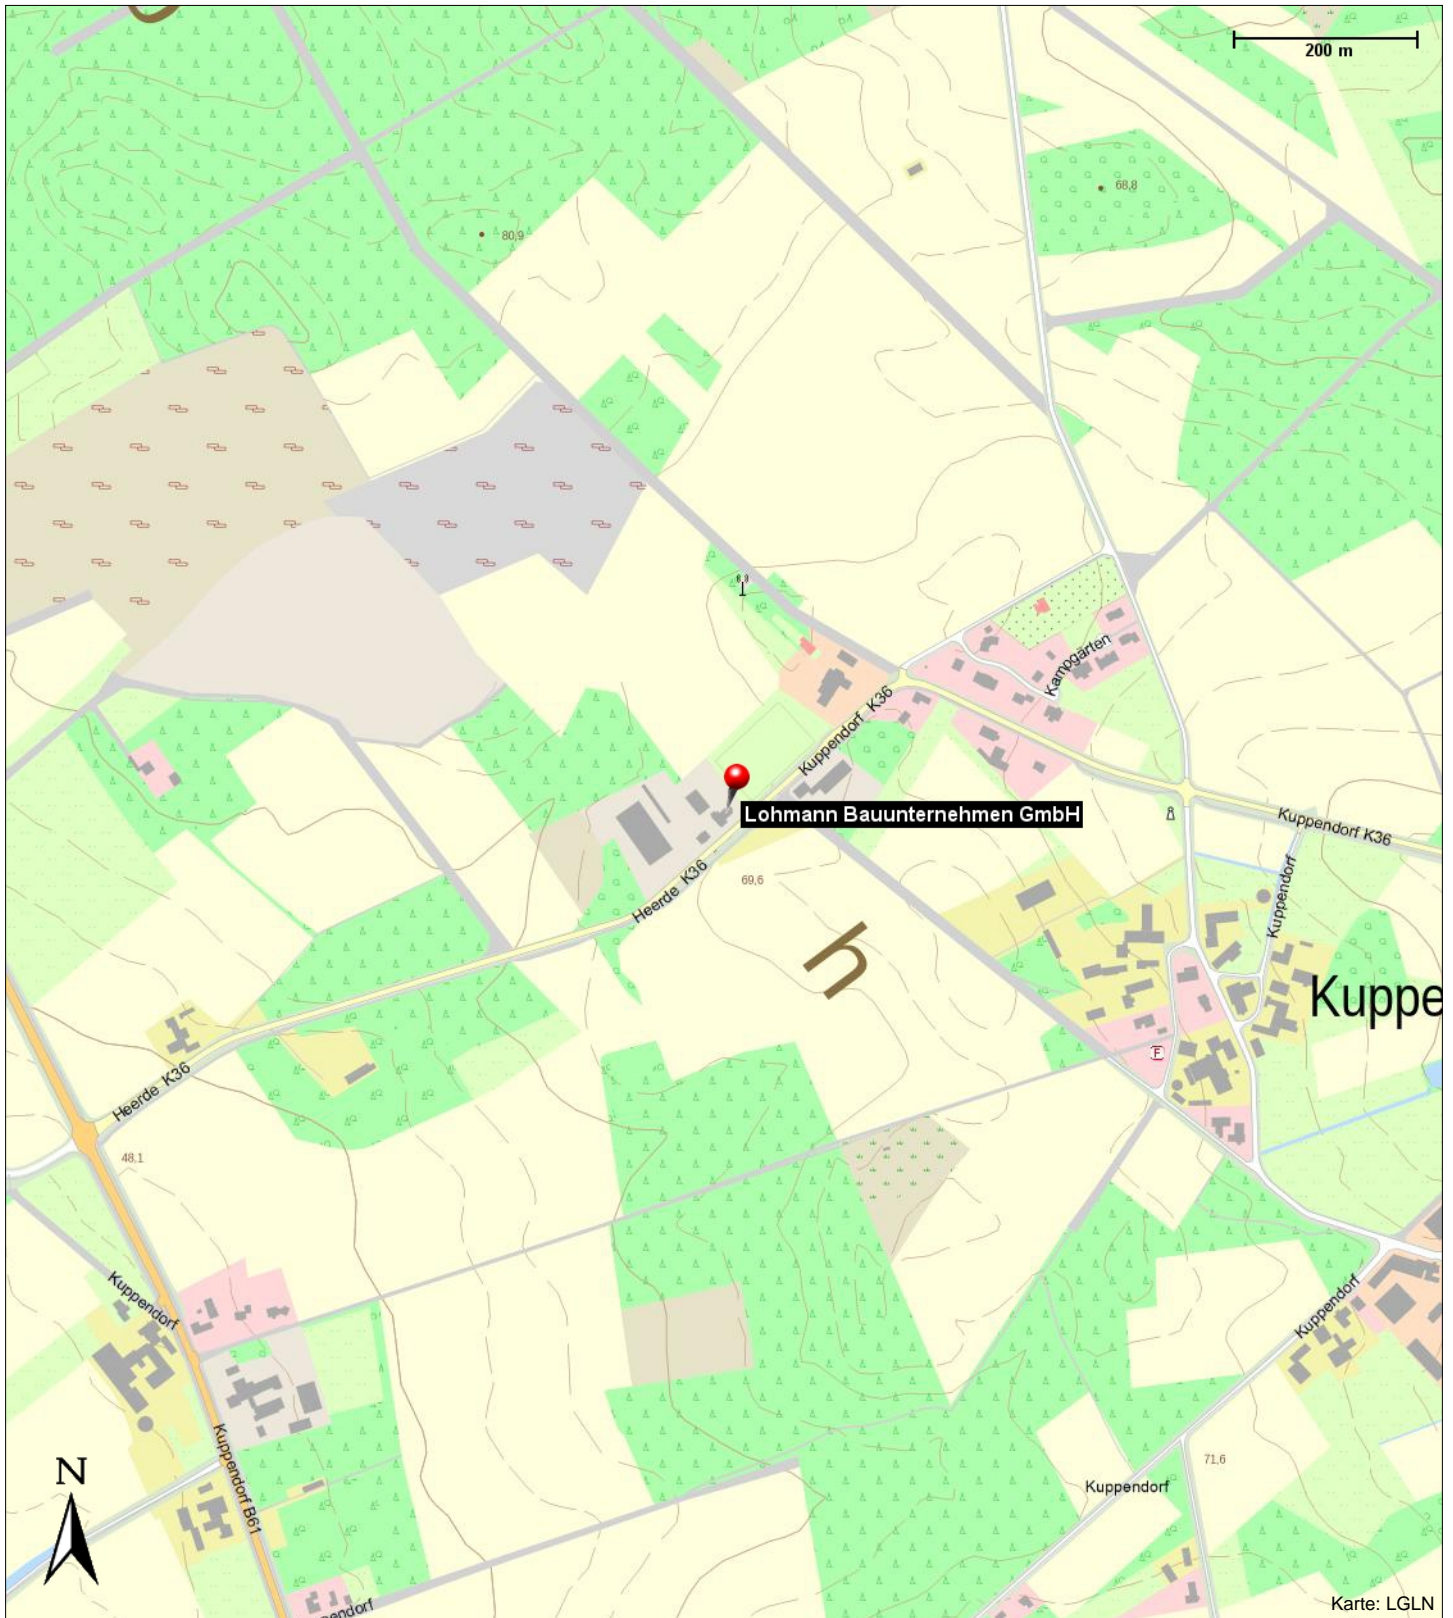

Position

N 52° 34.08395', E 008° 51.77434'

Lohmann Bauunternehmen GmbH

Kuppendorf 56
27245 Kirchdorf

Telefon: 04273 9300-0
Telefax: 04273 9300-65
E-Mail: info@lohmann-bau.de
Internet: <https://www.lohmann-bau.de>