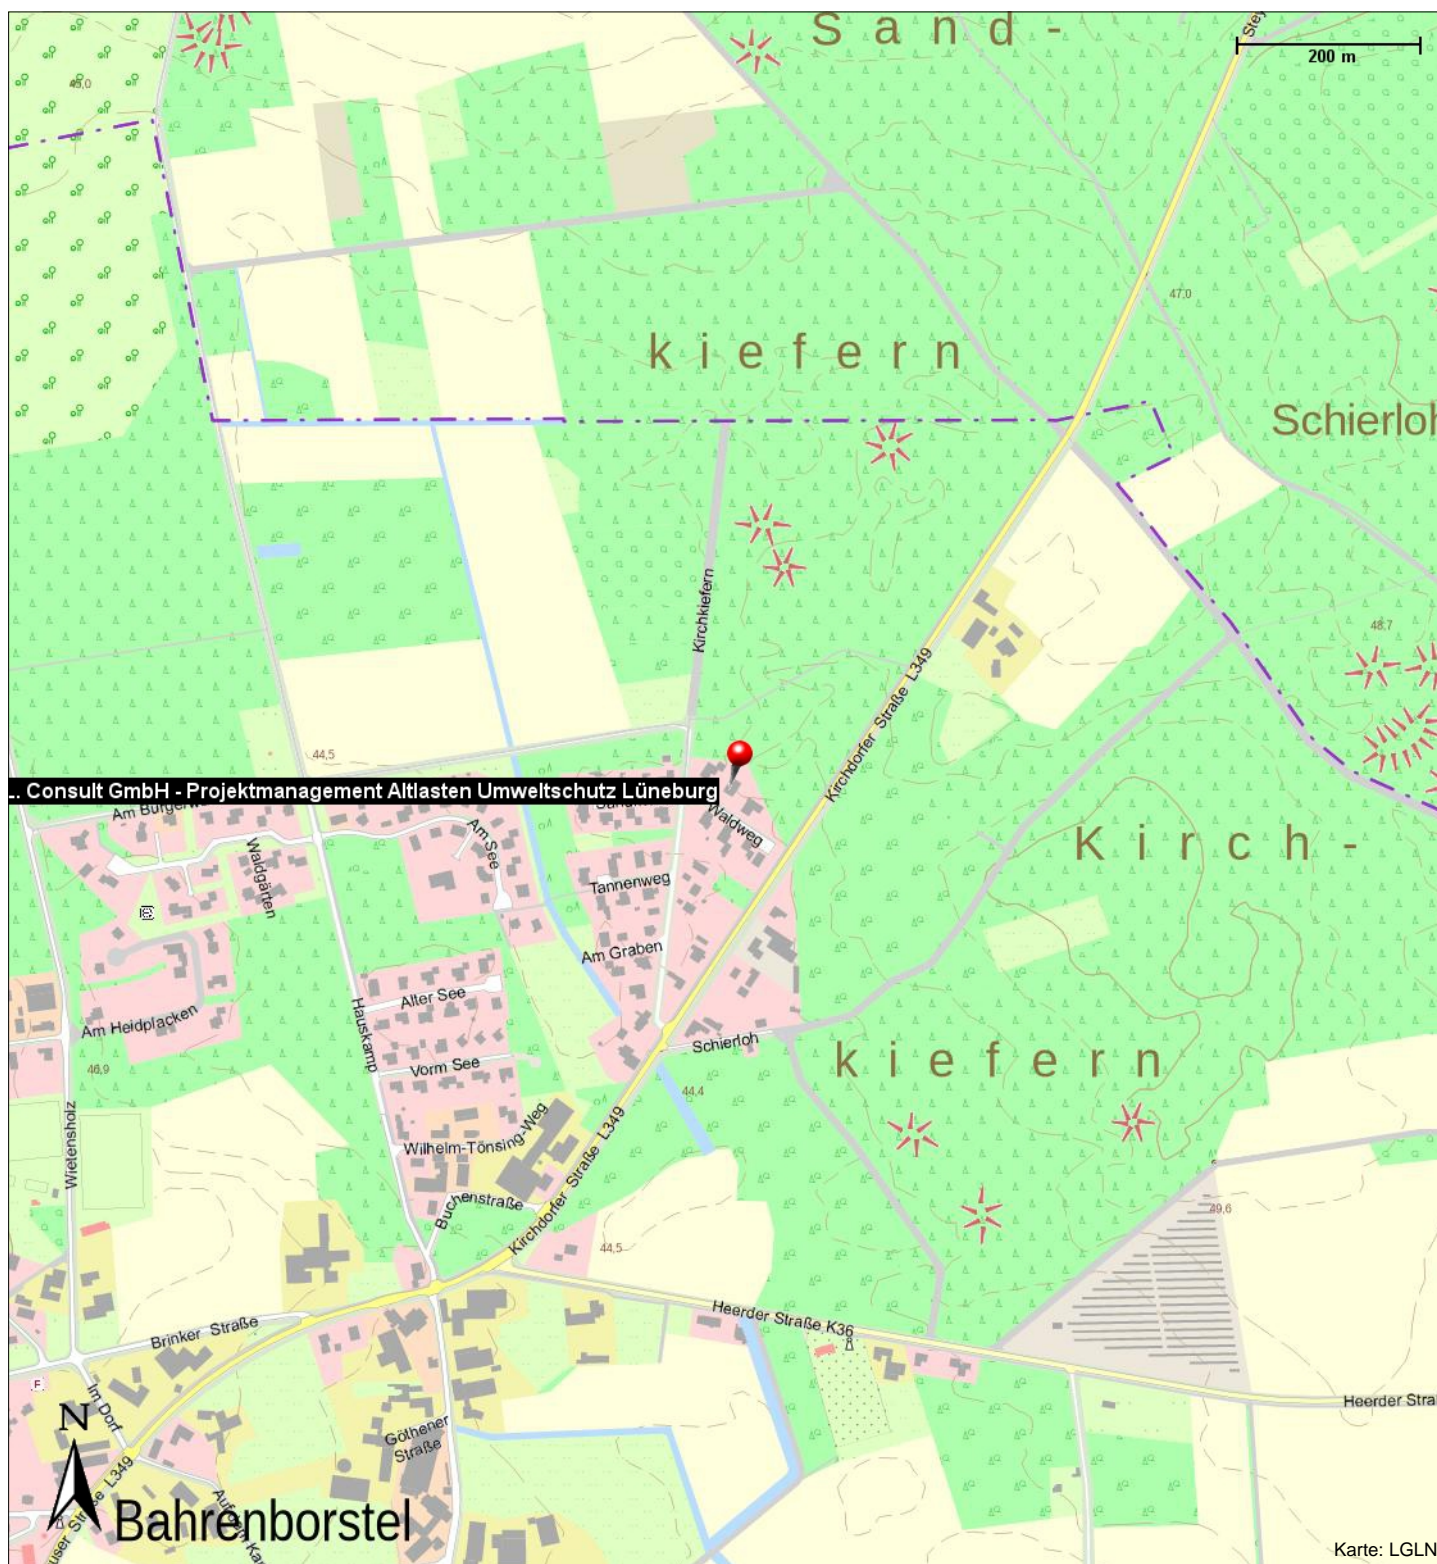

P.A.U.L. Consult GmbH - Projektmanagement Altlasten Umweltschutz Lüneburg

Waldweg 1
27245 Bahrenborstel

Telefon: 04273 5807622
Mobil: 01520 8283134
E-Mail: info@paul-consult-hamburg.de
Internet: https://www.paul-consult-hamburg.de