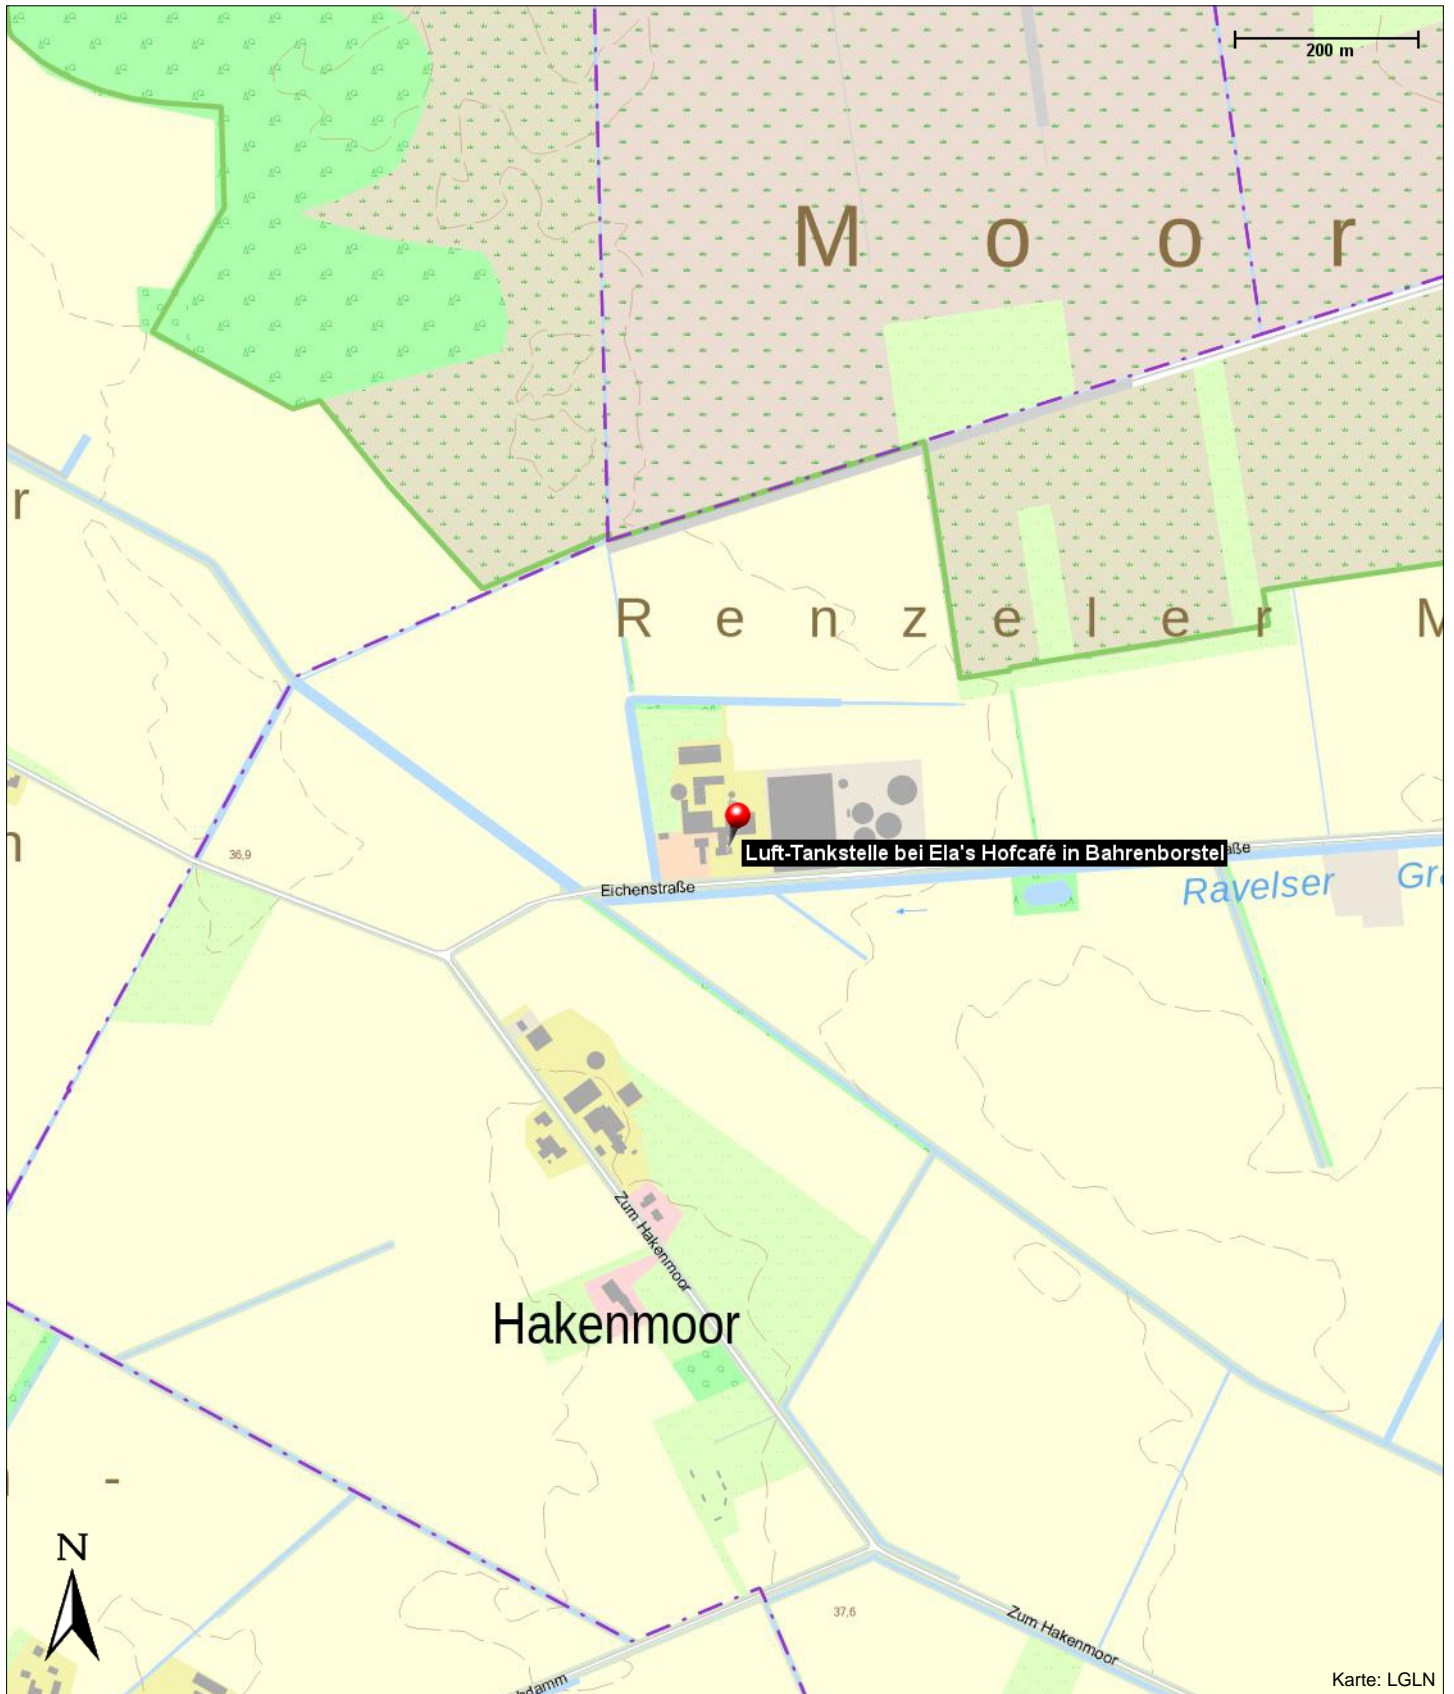

Luft-Tankstelle bei Ela's Hofcafé in Bahrenborstel

Eichenstraße 24
27245 Bahrenborstel

Kontakt

Eichenstraße 24
27245 Bahrenborstel

Position

N 52° 33.51563', E 008° 44.72845'

Luft-Tankstelle bei Ela's Hofcafé in Bahrenborstel

Eichenstraße 24
27245 Bahrenborstel

Luft-Tankstelle bei Ela's Hofcafé in Bahrenborstel

Eichenstraße 24
27245 Bahrenborstel