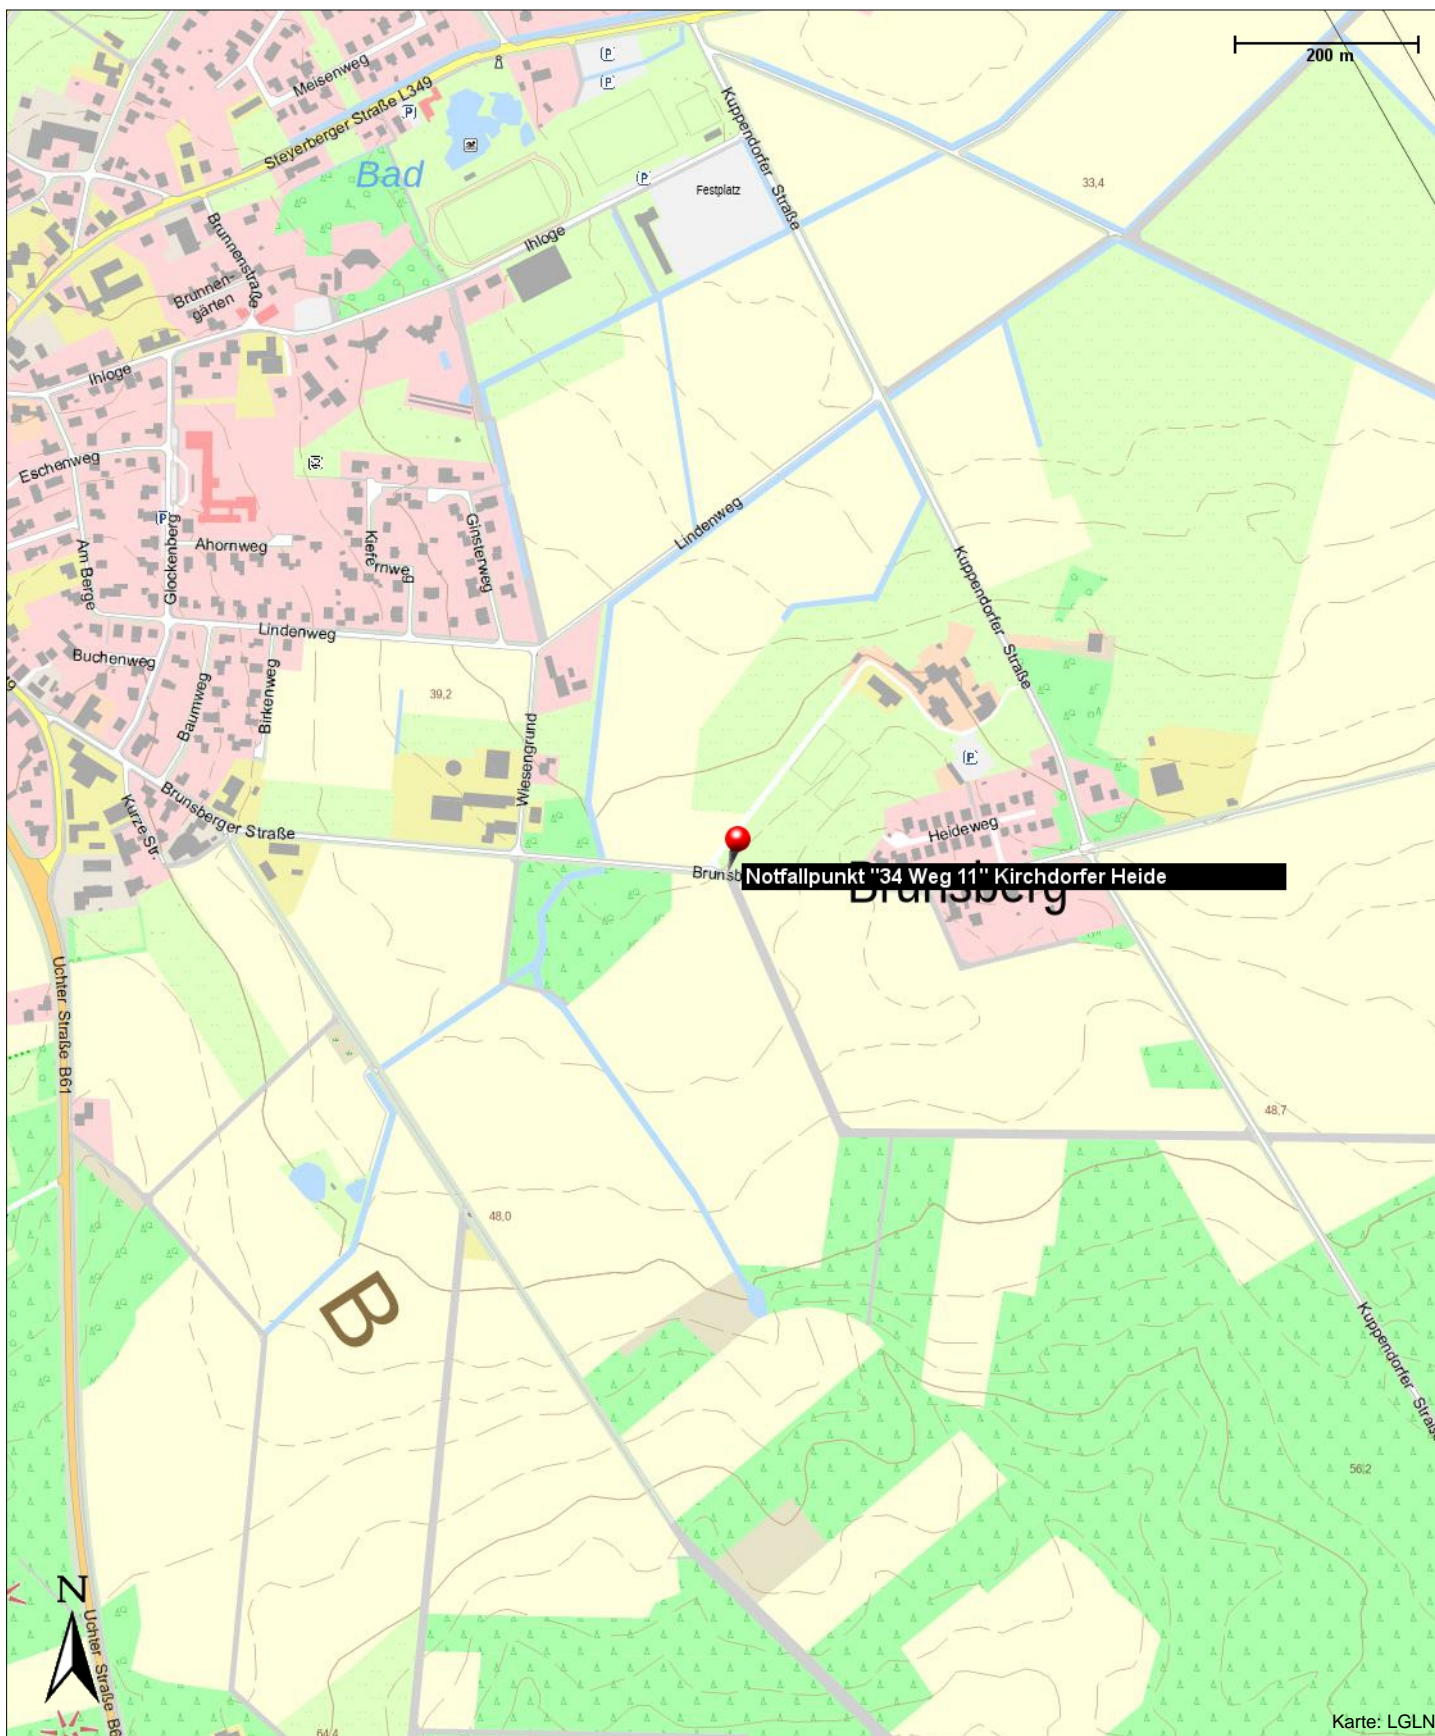

Notfallpunkt "34 Weg 11" Kirchdorfer Heide

27245 Kirchdorf

Kontakt

27245 Kirchdorf

Position

N 52° 35.40934', E 008° 50.94740'

Notfallpunkt "34 Weg 11" Kirchdorfer Heide

27245 Kirchdorf

Notfallpunkt "34 Weg 11" Kirchdorfer Heide

27245 Kirchdorf