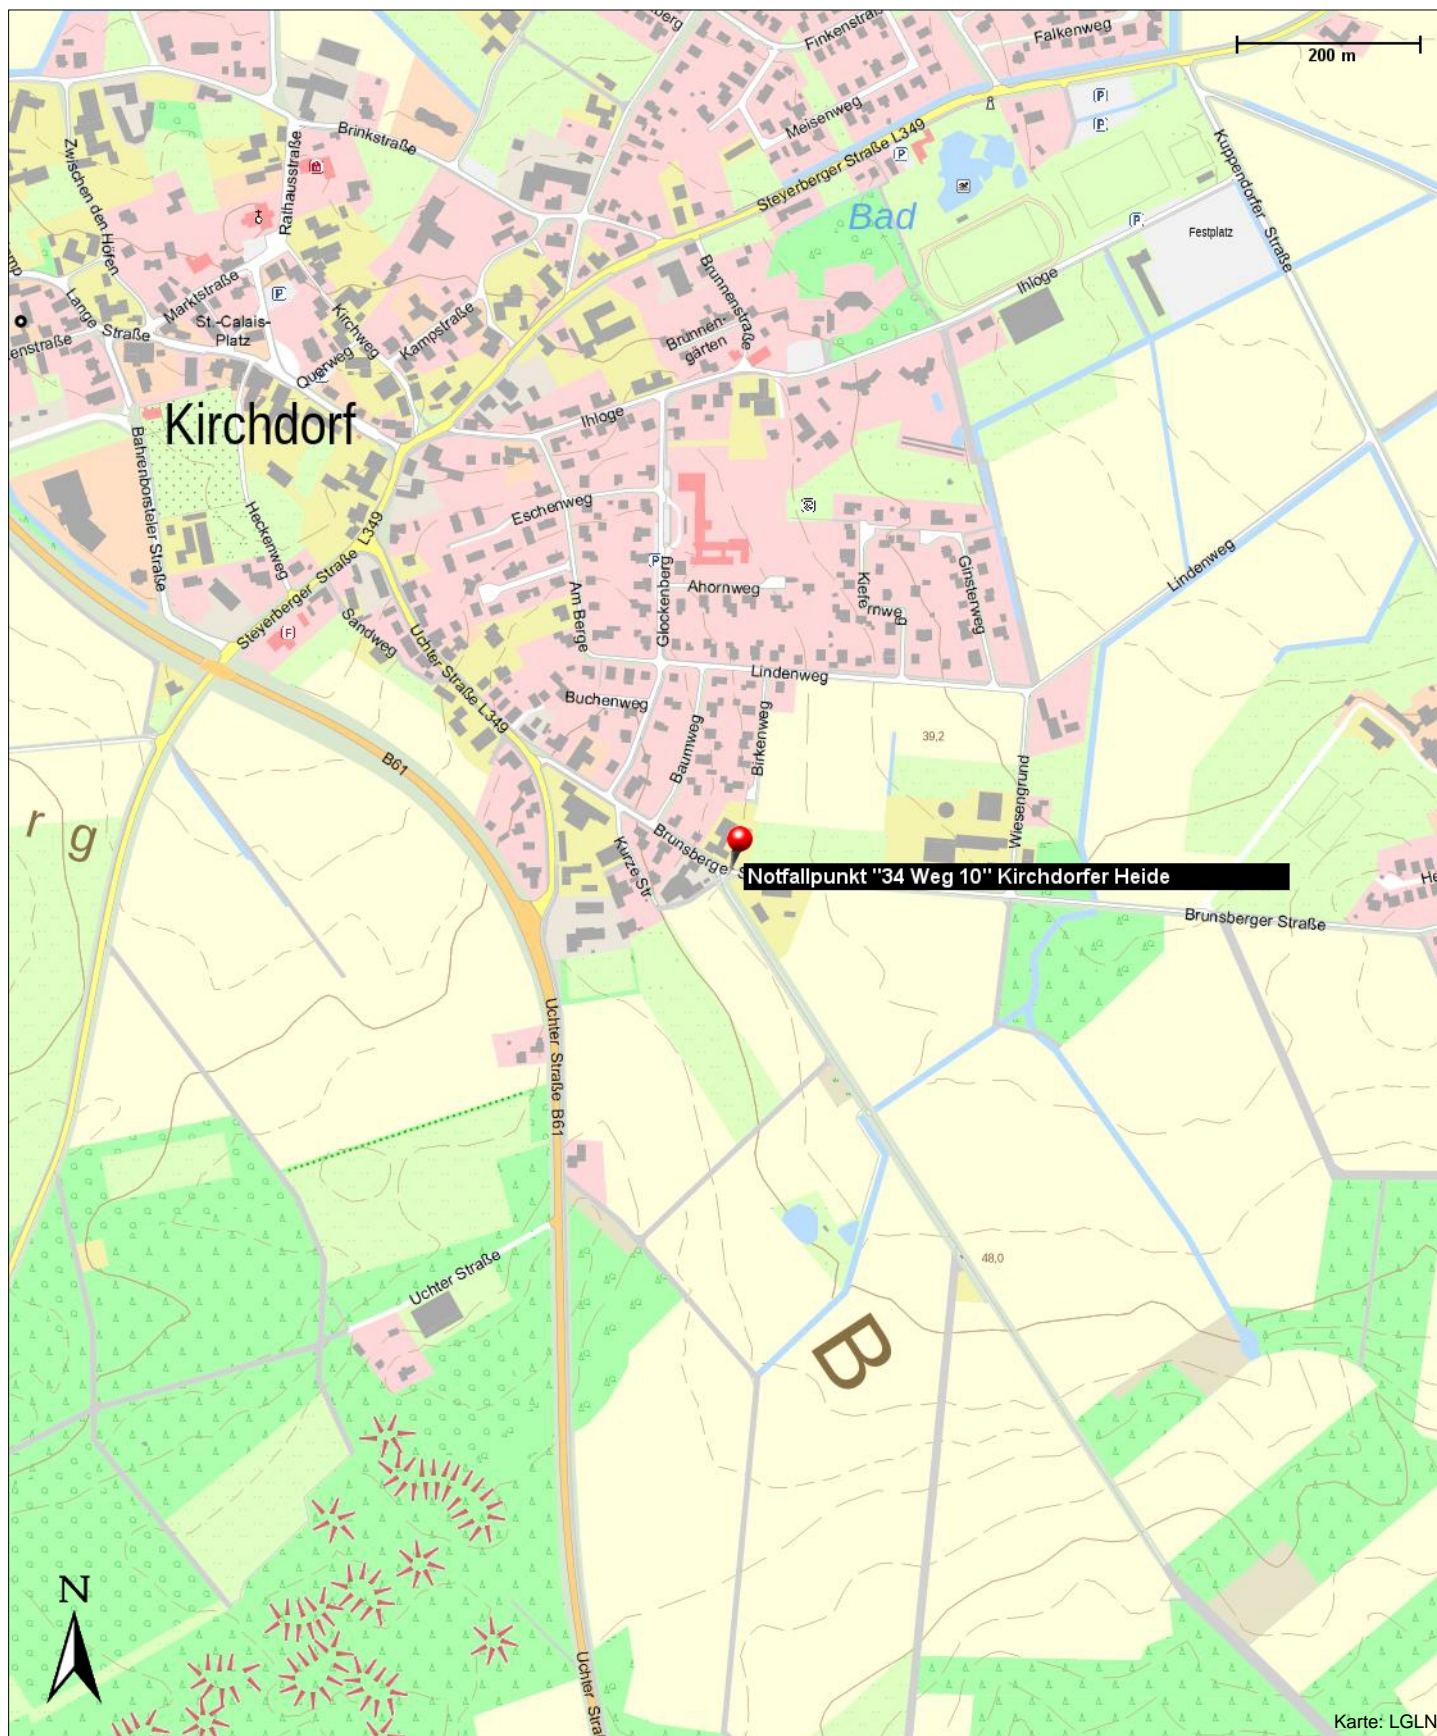

Notfallpunkt "34 Weg 10" Kirchdorfer Heide

27245 Kirchdorf

Kontakt

27245 Kirchdorf

Position

N 52° 35.43353', E 008° 50.47259'

Notfallpunkt "34 Weg 10" Kirchdorfer Heide

27245 Kirchdorf

Notfallpunkt "34 Weg 10" Kirchdorfer Heide

27245 Kirchdorf