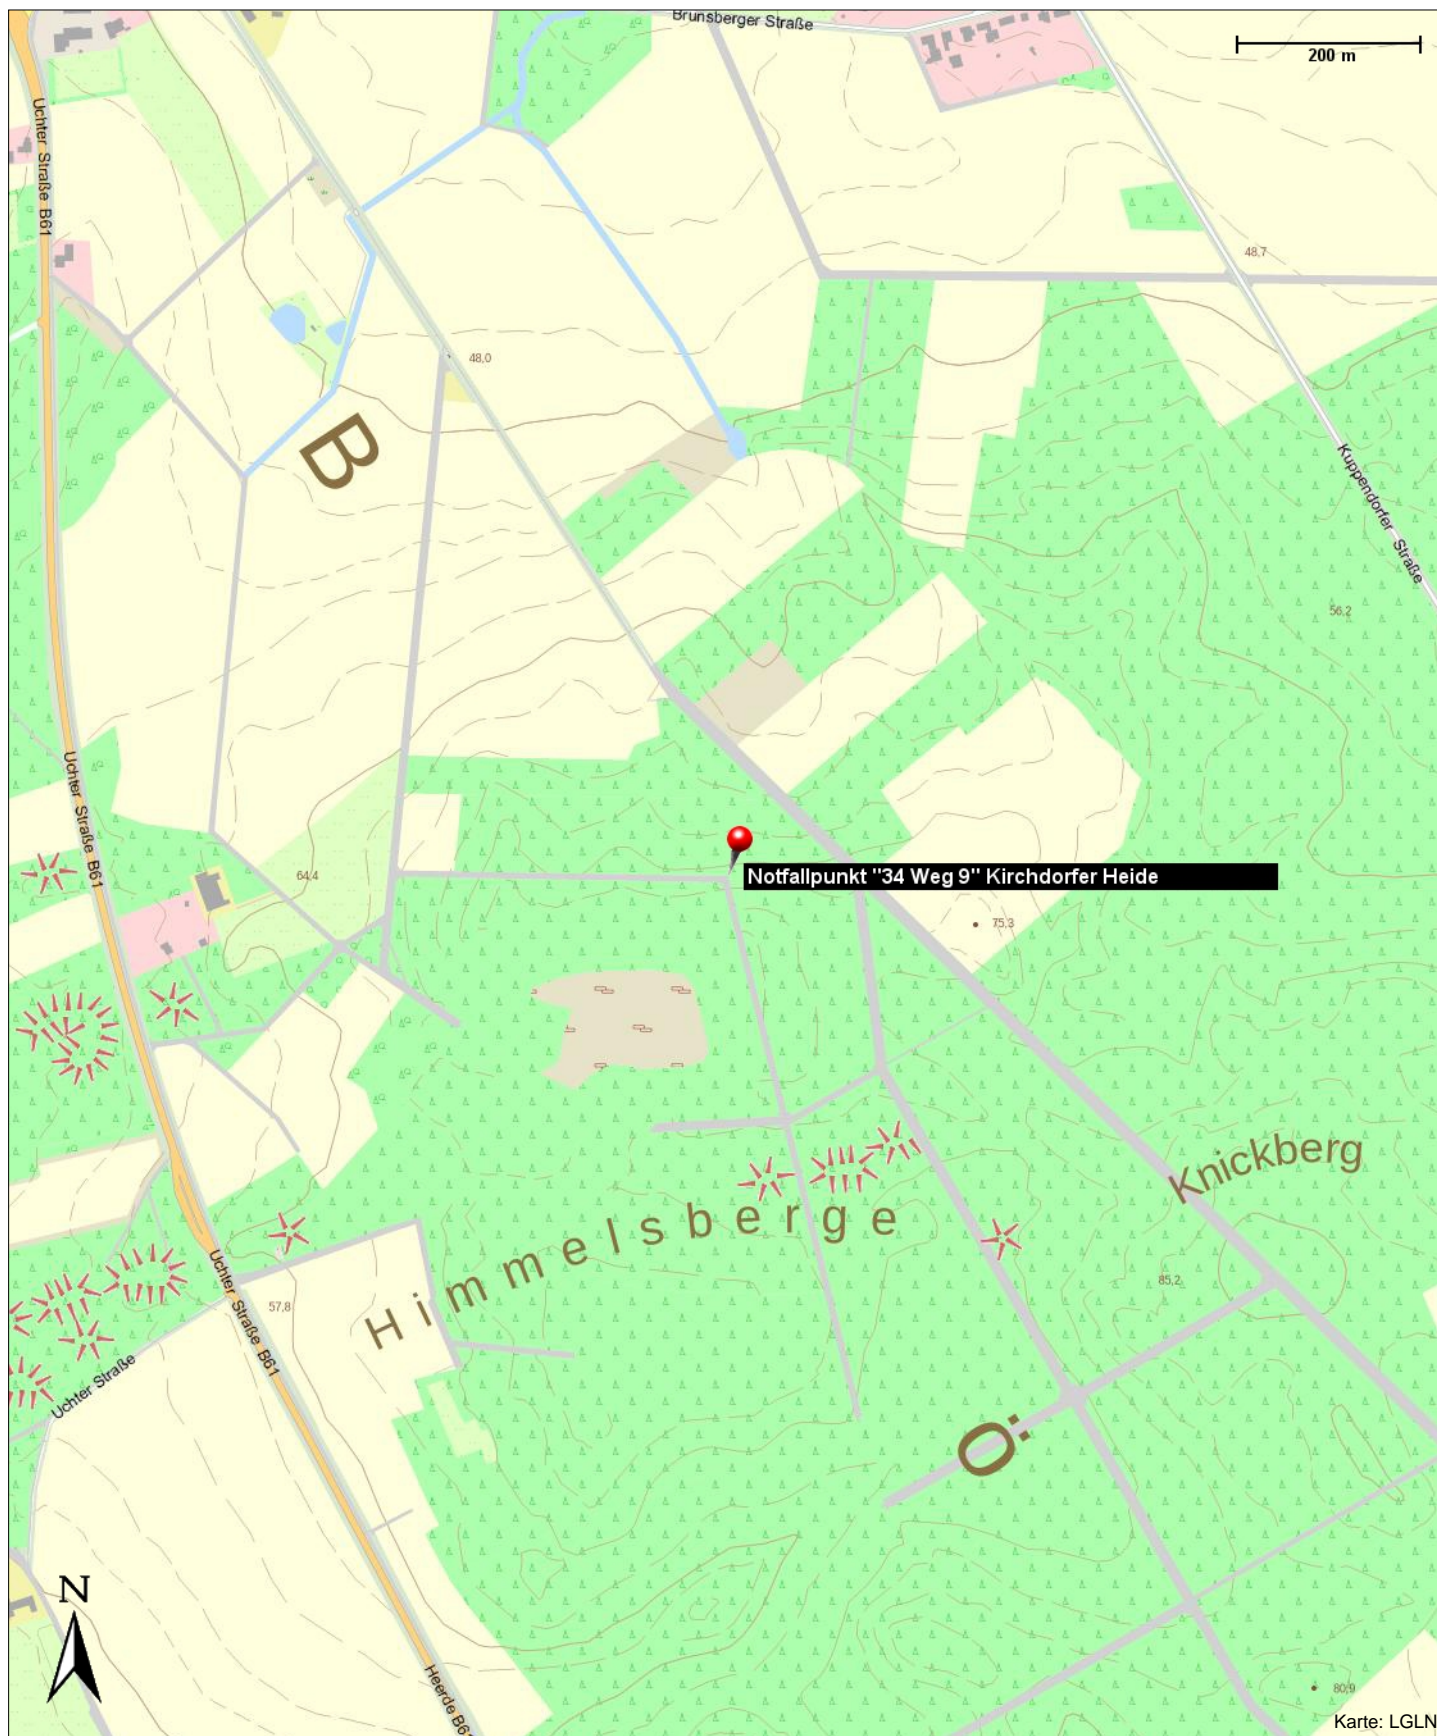

Notfallpunkt "34 Weg 9" Kirchdorfer Heide

27245 Kirchdorf

Kontakt

27245 Kirchdorf

Position

N 52° 34.90341', E 008° 50.97039'

Notfallpunkt "34 Weg 9" Kirchdorfer Heide

27245 Kirchdorf

Notfallpunkt "34 Weg 9" Kirchdorfer Heide

27245 Kirchdorf