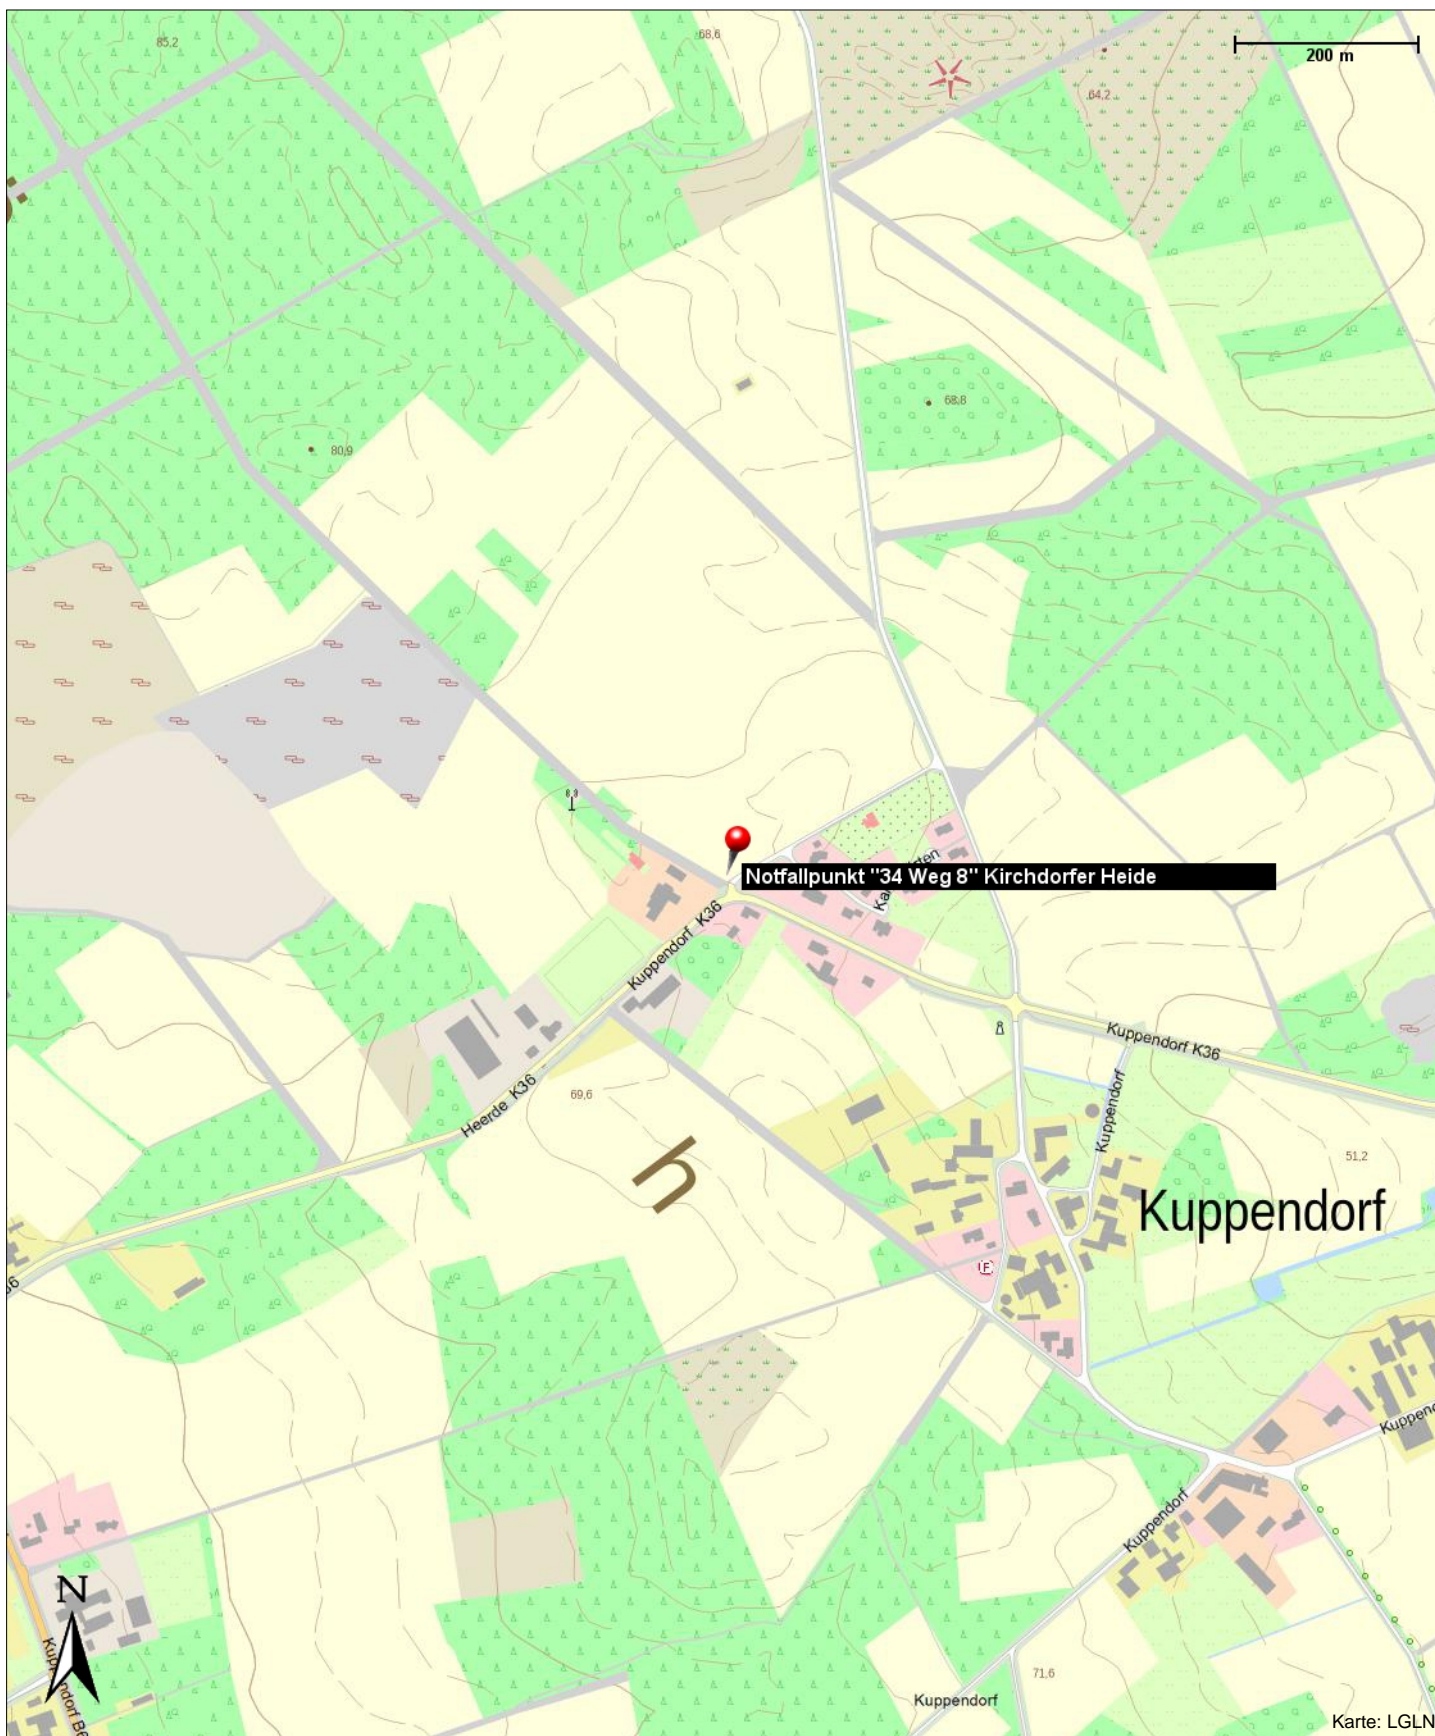

Notfallpunkt "34 Weg 8" Kirchdorfer Heide

27245 Kirchdorf

Kontakt

27245 Kirchdorf

Position

N 52° 34.17476', E 008° 51.94049'

Notfallpunkt "34 Weg 8" Kirchdorfer Heide

27245 Kirchdorf

Notfallpunkt "34 Weg 8" Kirchdorfer Heide

27245 Kirchdorf