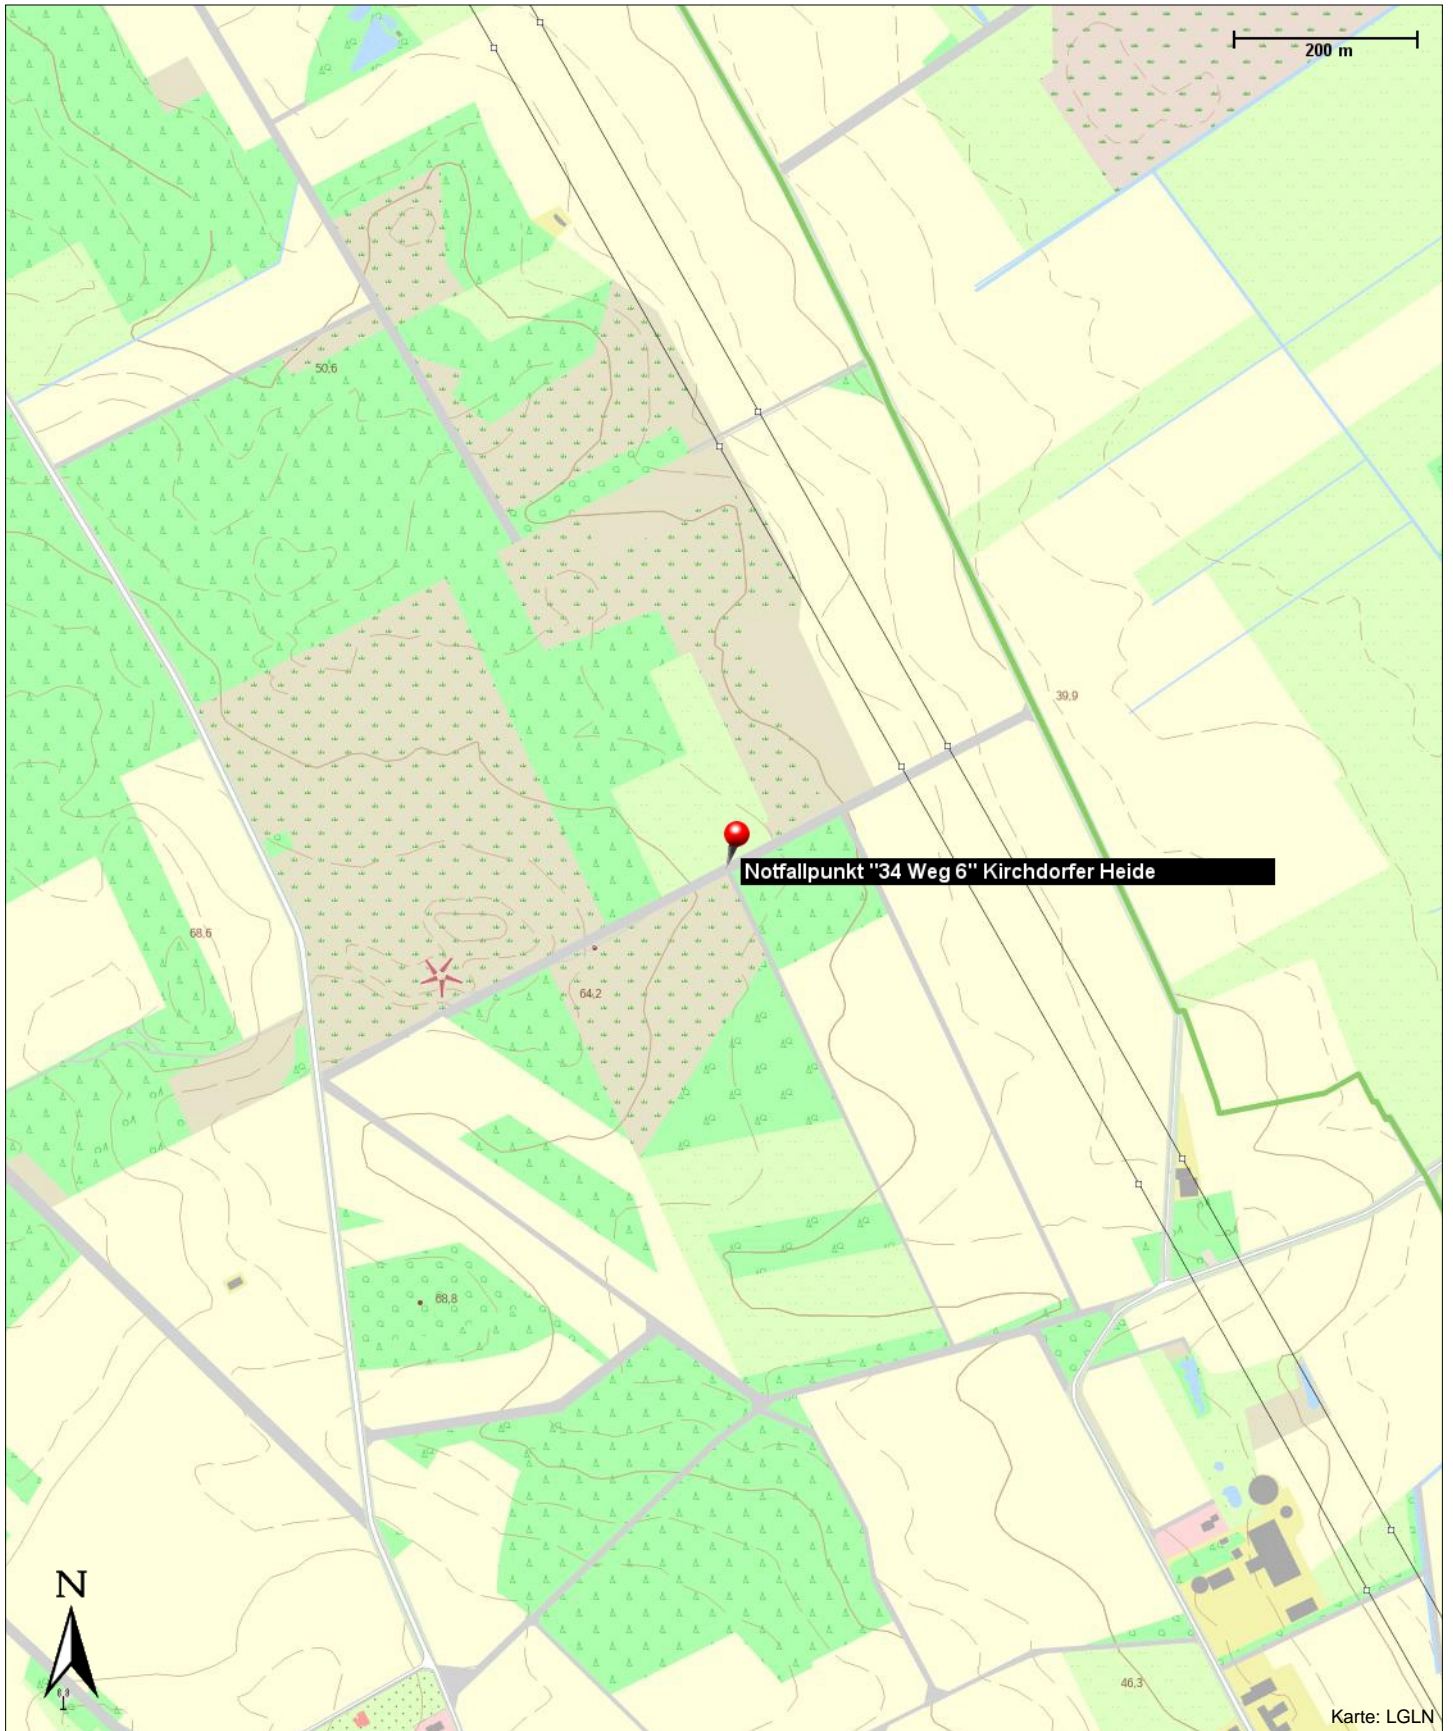

Notfallpunkt "34 Weg 6" Kirchdorfer Heide

27245 Kirchdorf