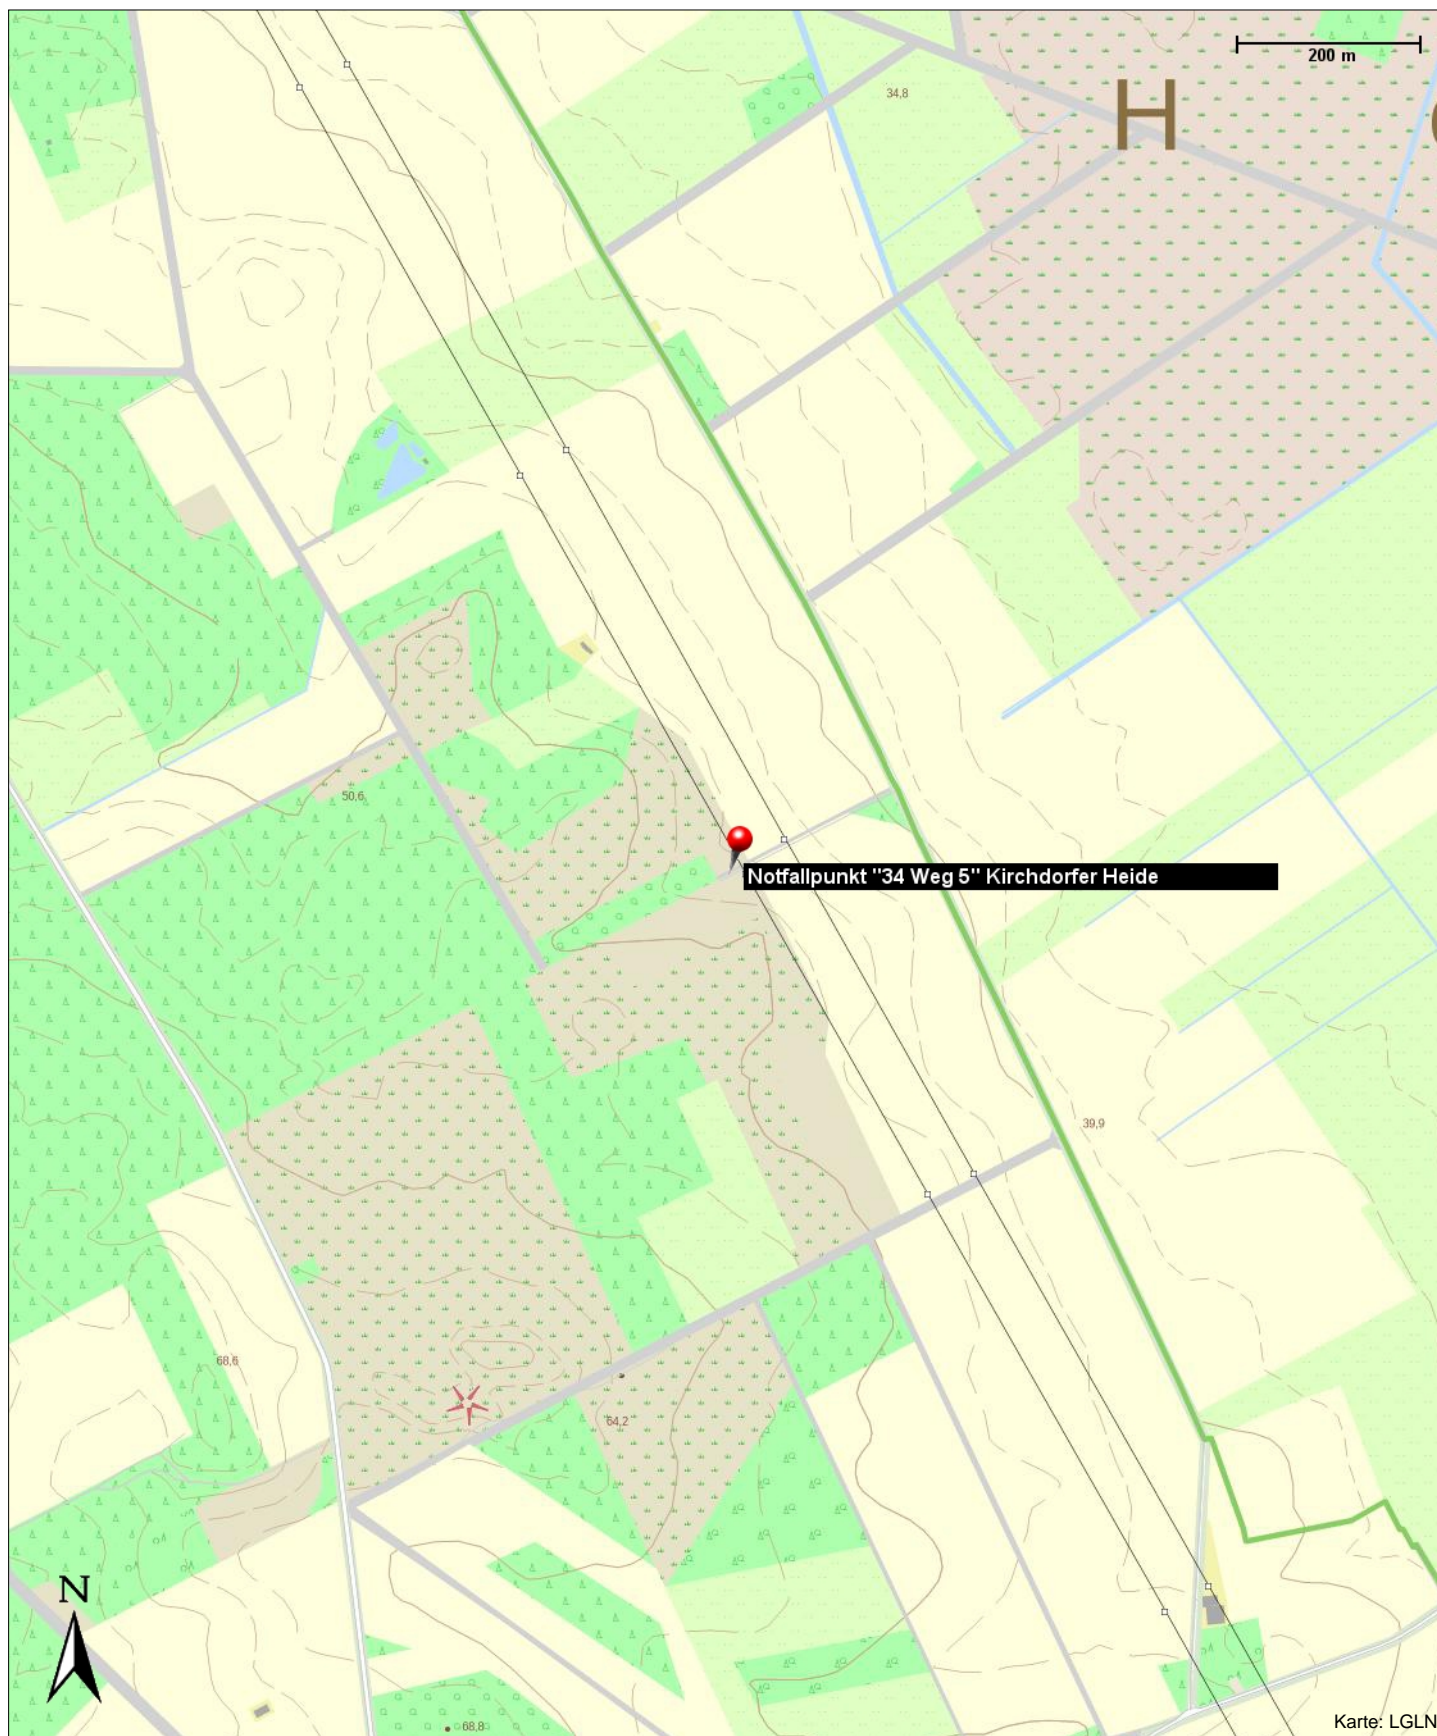

## Notfallpunkt "34 Weg 5" Kirchdorfer Heide

27245 Kirchdorf

### Position

---

N 52° 34.95741', E 008° 52.40655'

# Notfallpunkt "34 Weg 5" Kirchdorfer Heide

27245 Kirchdorf