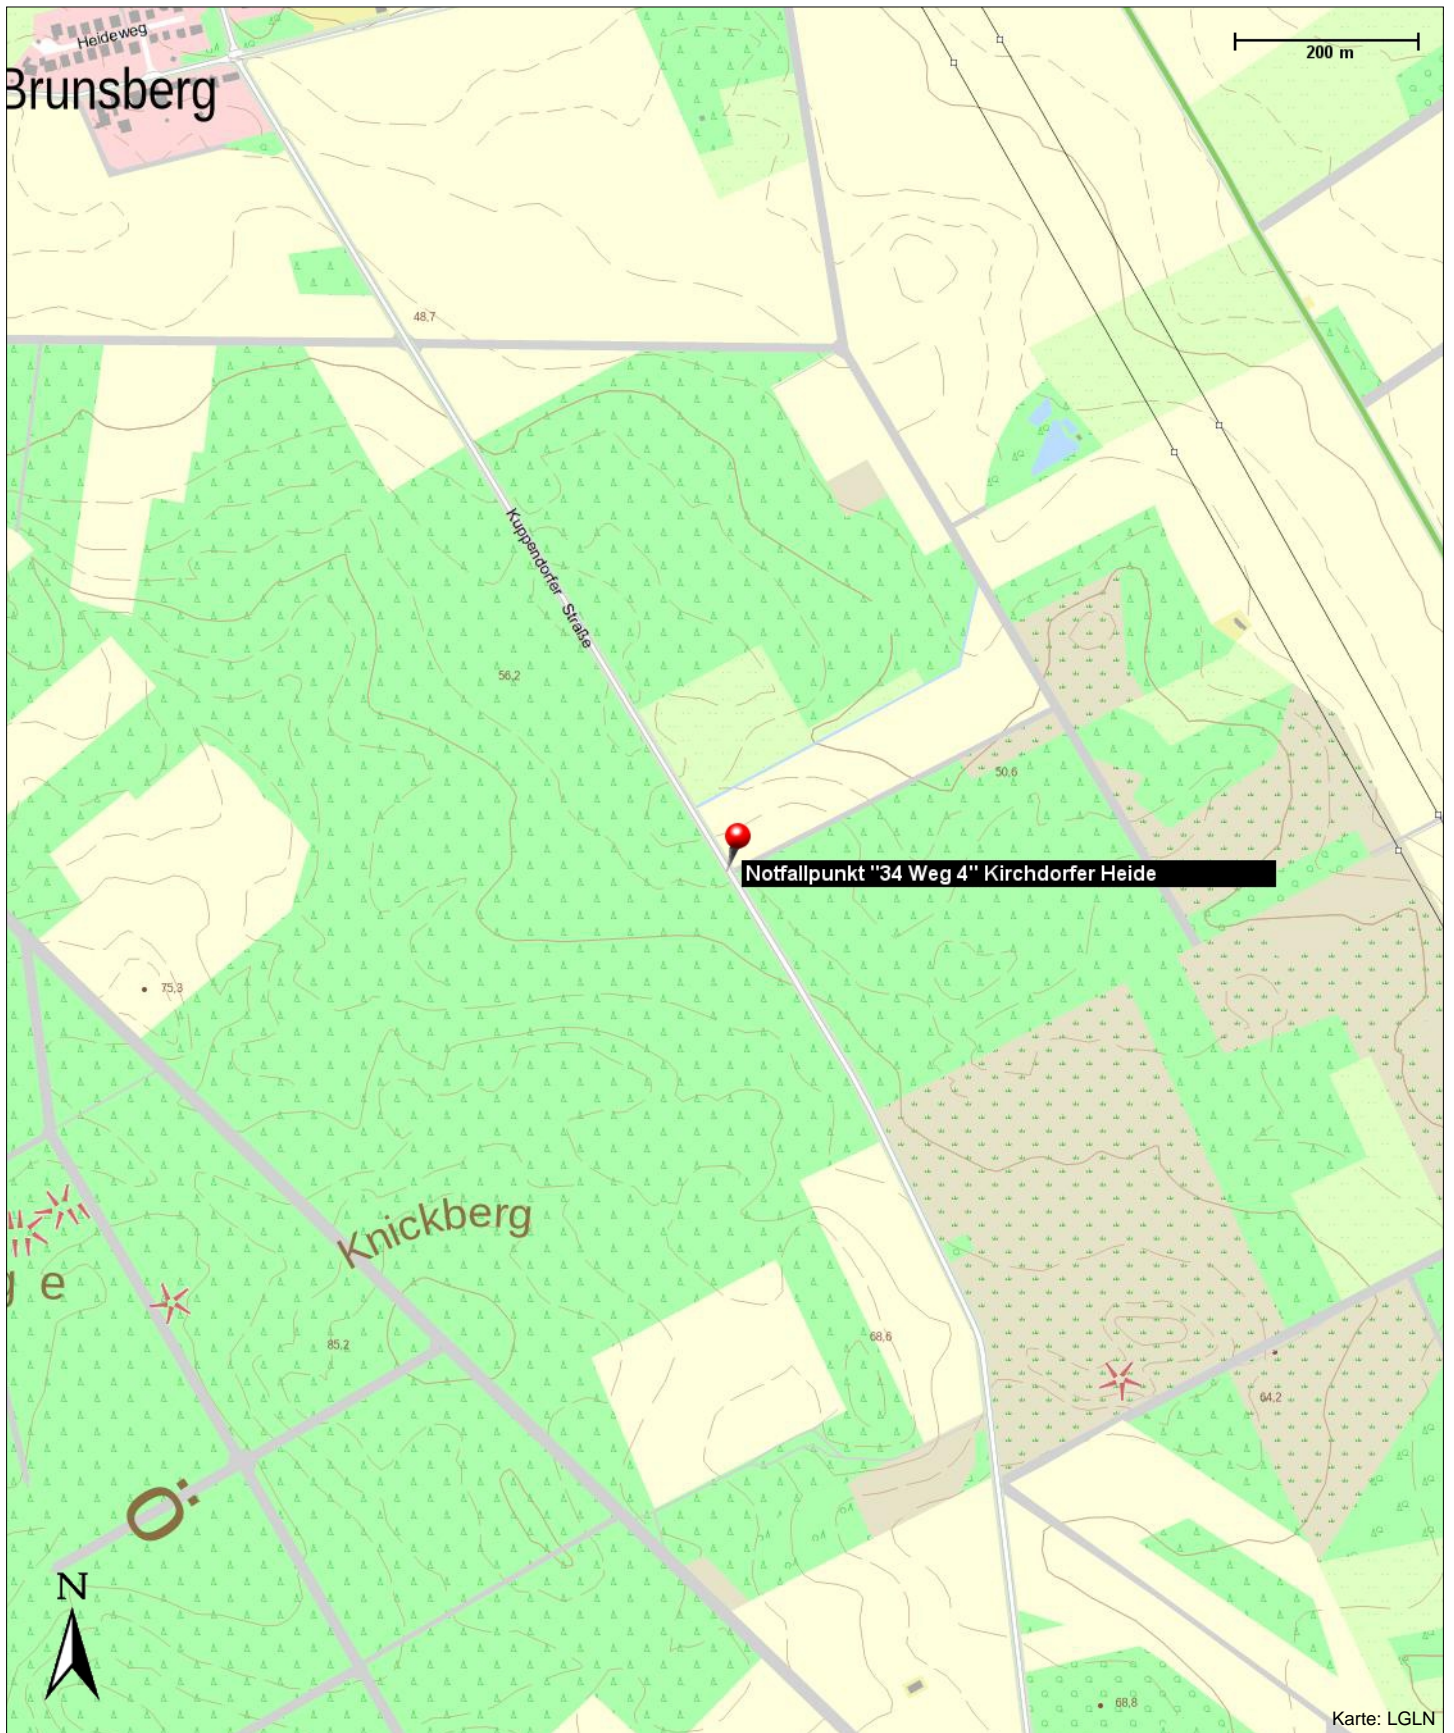

Notfallpunkt "34 Weg 4" Kirchdorfer Heide

27245 Kirchdorf

Kontakt

27245 Kirchdorf

Position

N 52° 34.94430', E 008° 51.77254'

Notfallpunkt "34 Weg 4" Kirchdorfer Heide

27245 Kirchdorf

Notfallpunkt "34 Weg 4" Kirchdorfer Heide

27245 Kirchdorf