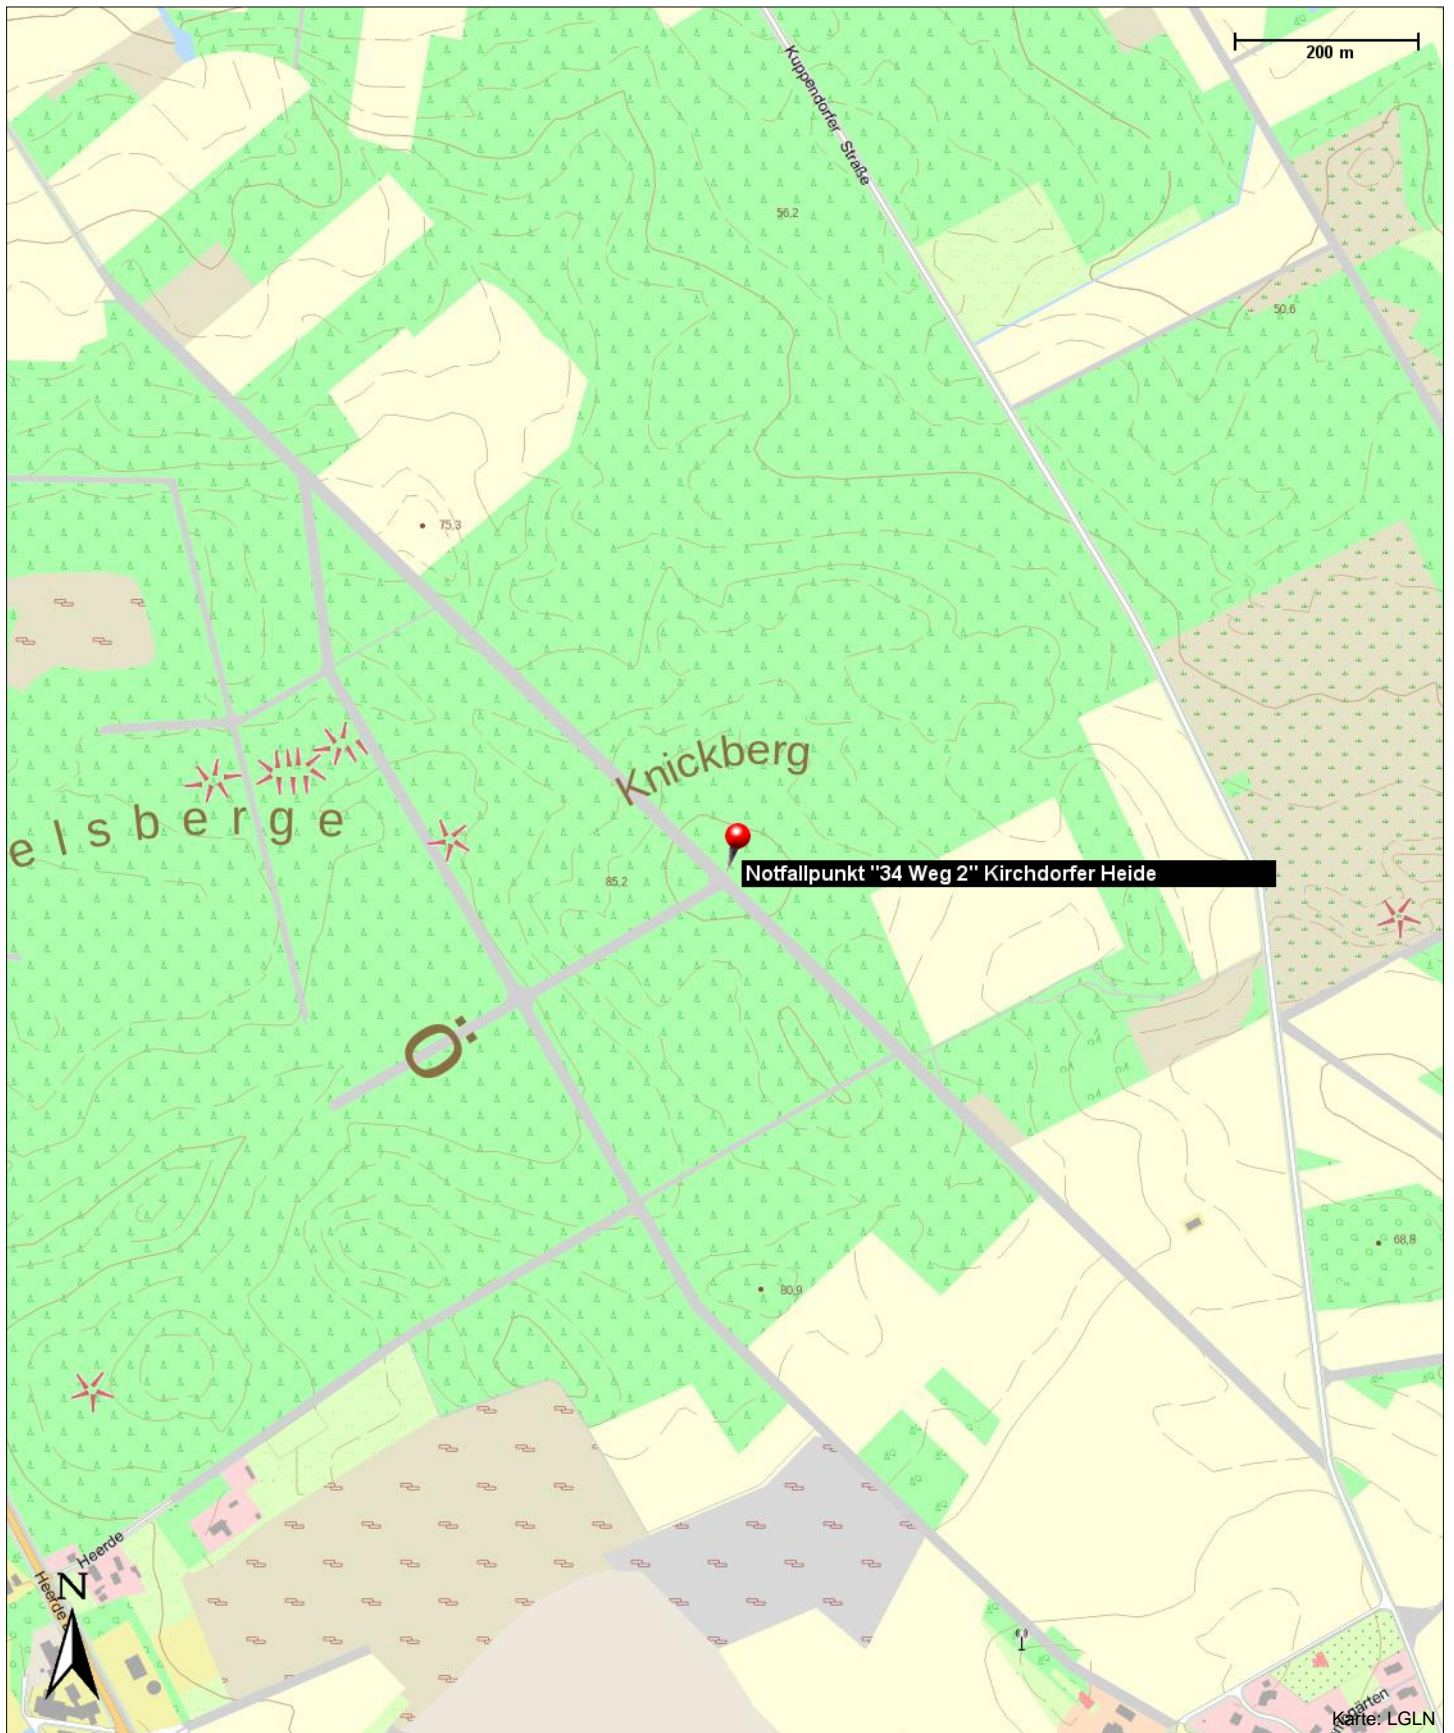

Notfallpunkt "34 Weg 2" Kirchdorfer Heide

27245 Kirchdorf

Kontakt

27245 Kirchdorf

Position

N 52° 34.67105', E 008° 51.50422'

Notfallpunkt "34 Weg 2" Kirchdorfer Heide

27245 Kirchdorf

Notfallpunkt "34 Weg 2" Kirchdorfer Heide

27245 Kirchdorf