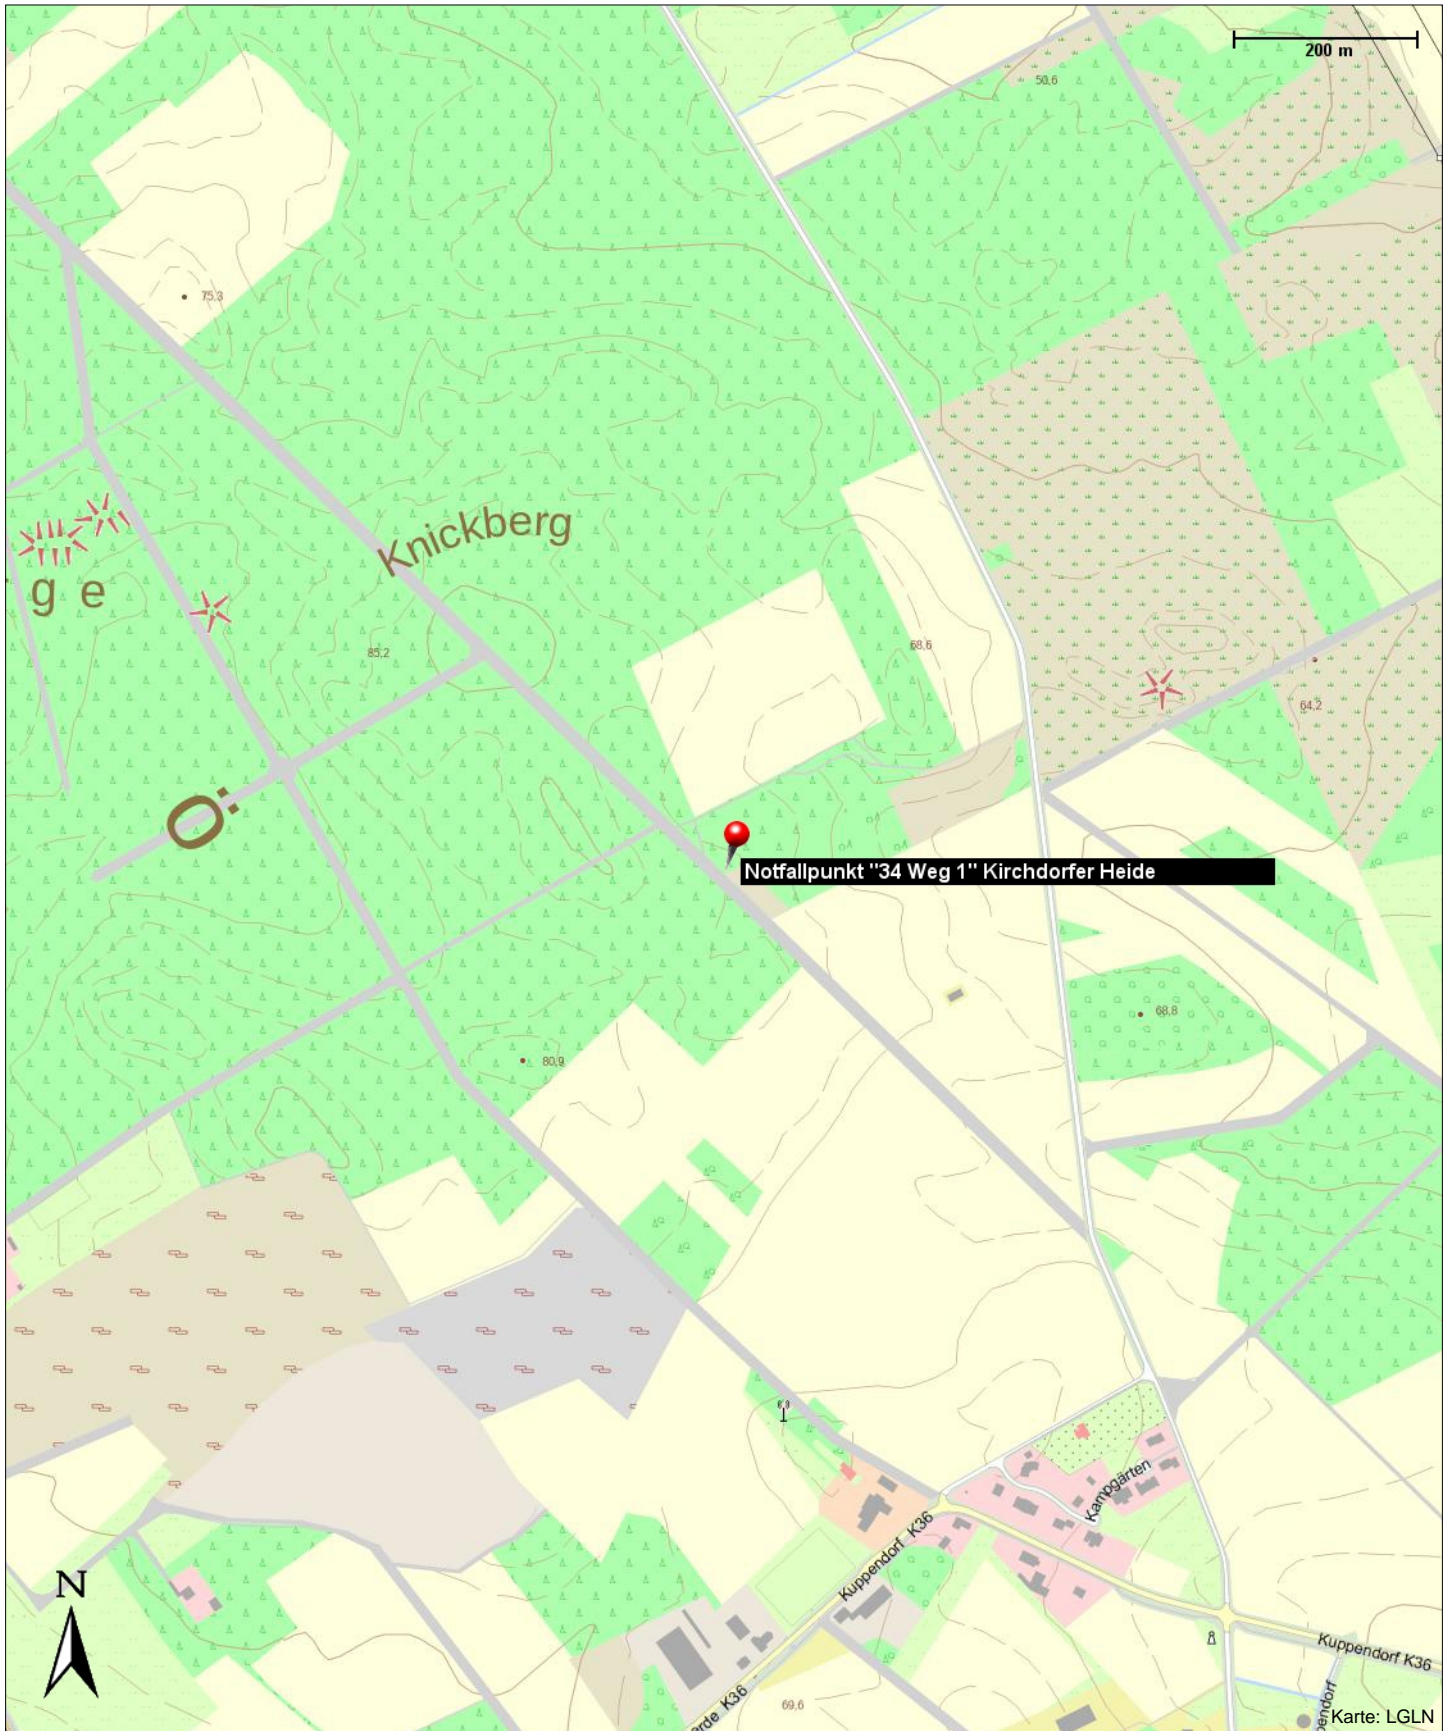

Notfallpunkt "34 Weg 1" Kirchdorfer Heide

27245 Kirchdorf

Kontakt

27245 Kirchdorf

Position

N 52° 34.53754', E 008° 51.73397'

Notfallpunkt "34 Weg 1" Kirchdorfer Heide

27245 Kirchdorf

Notfallpunkt "34 Weg 1" Kirchdorfer Heide

27245 Kirchdorf