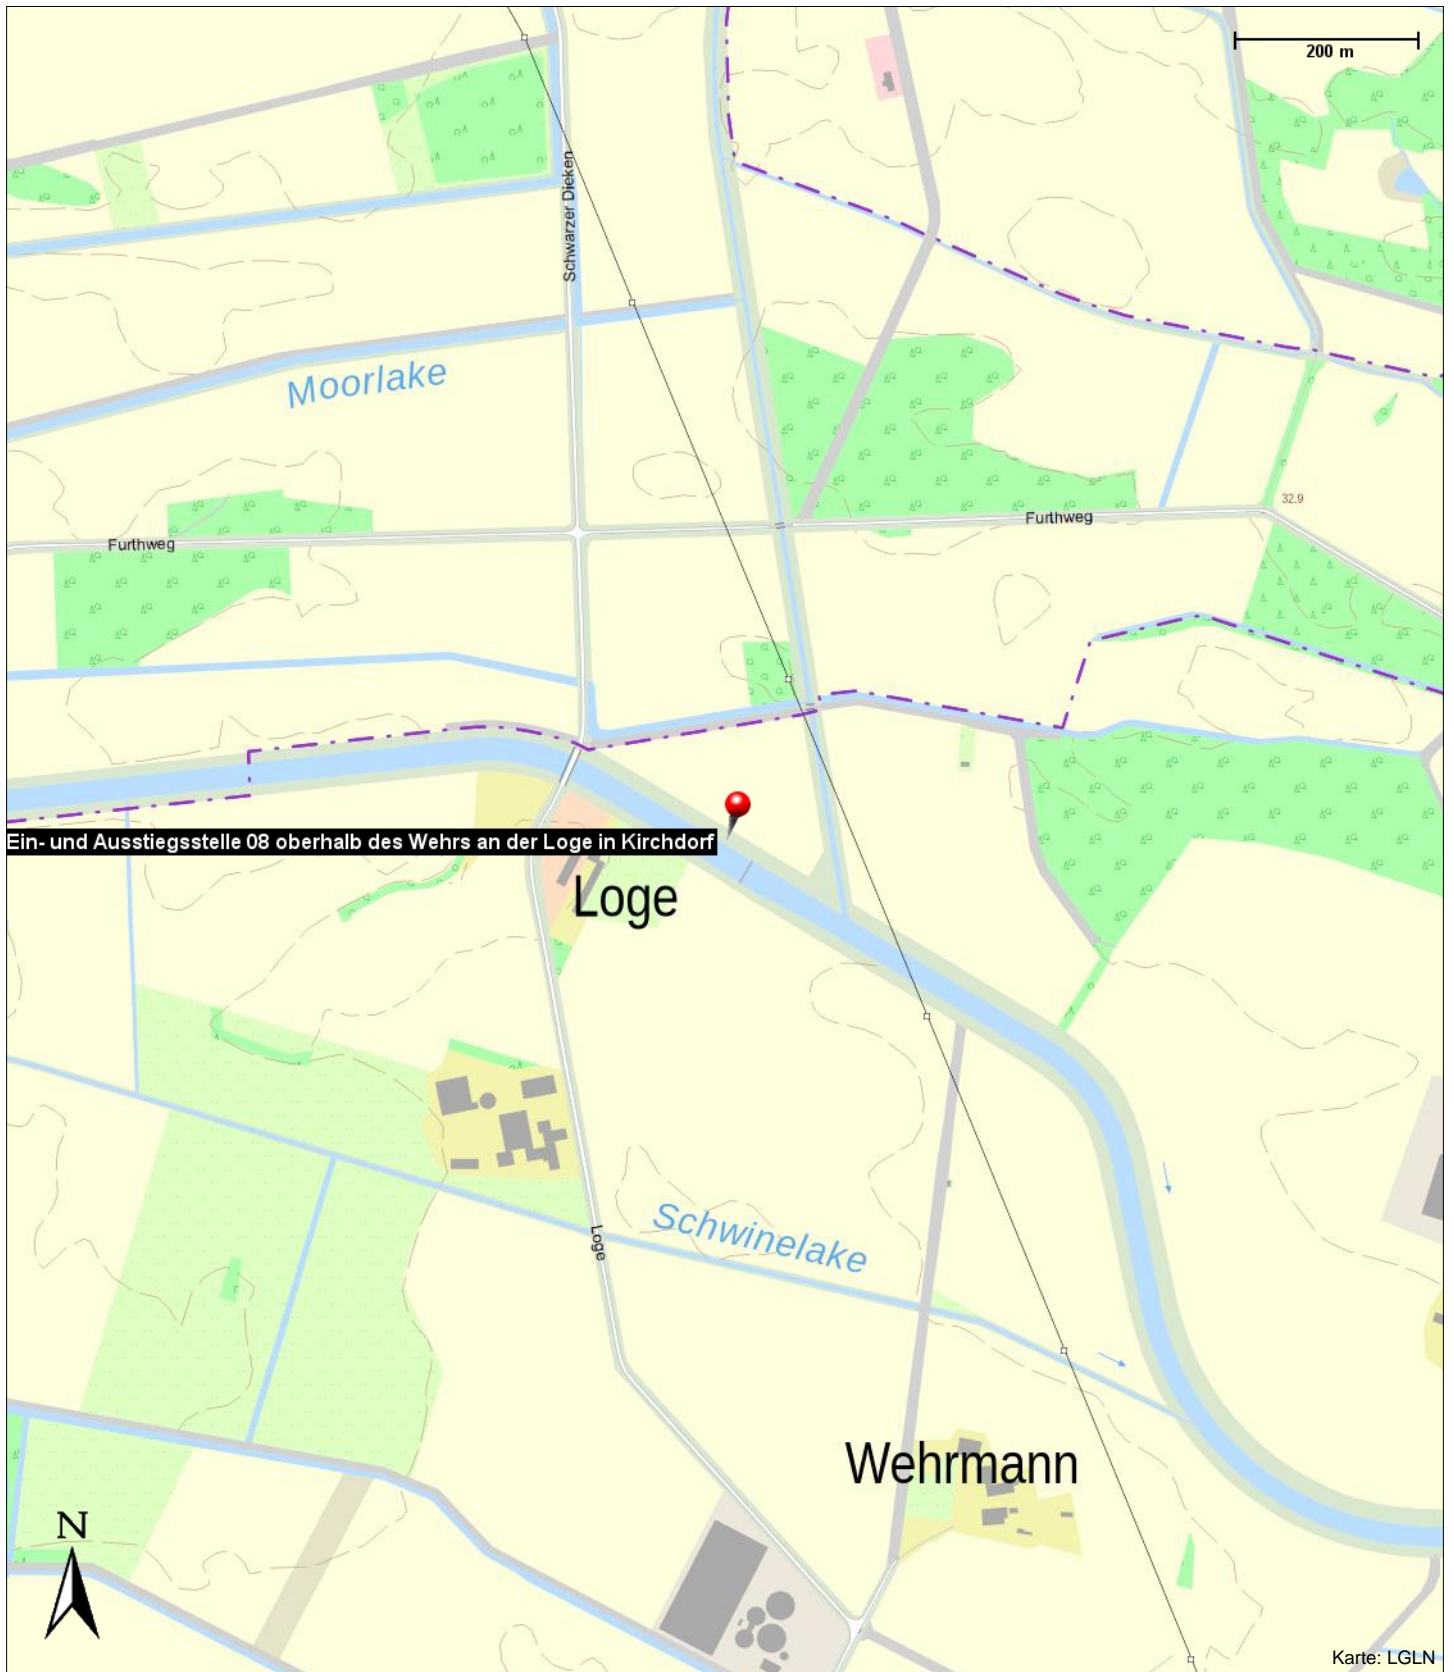

Kanu-Ein- und Ausstiegsstelle 08 oberhalb des Wehrs an der Loge in Kirchdorf

27245 Kirchdorf

Kontakt

27245 Kirchdorf

Position

N 52° 37.19037', E 008° 50.47421'

Kanu-Ein- und Ausstiegsstelle 08 oberhalb des Wehrs an der Loge in Kirchdorf

27245 Kirchdorf

Kanu-Ein- und Ausstiegsstelle 08 oberhalb des Wehrs an der Loge in Kirchdorf

27245 Kirchdorf