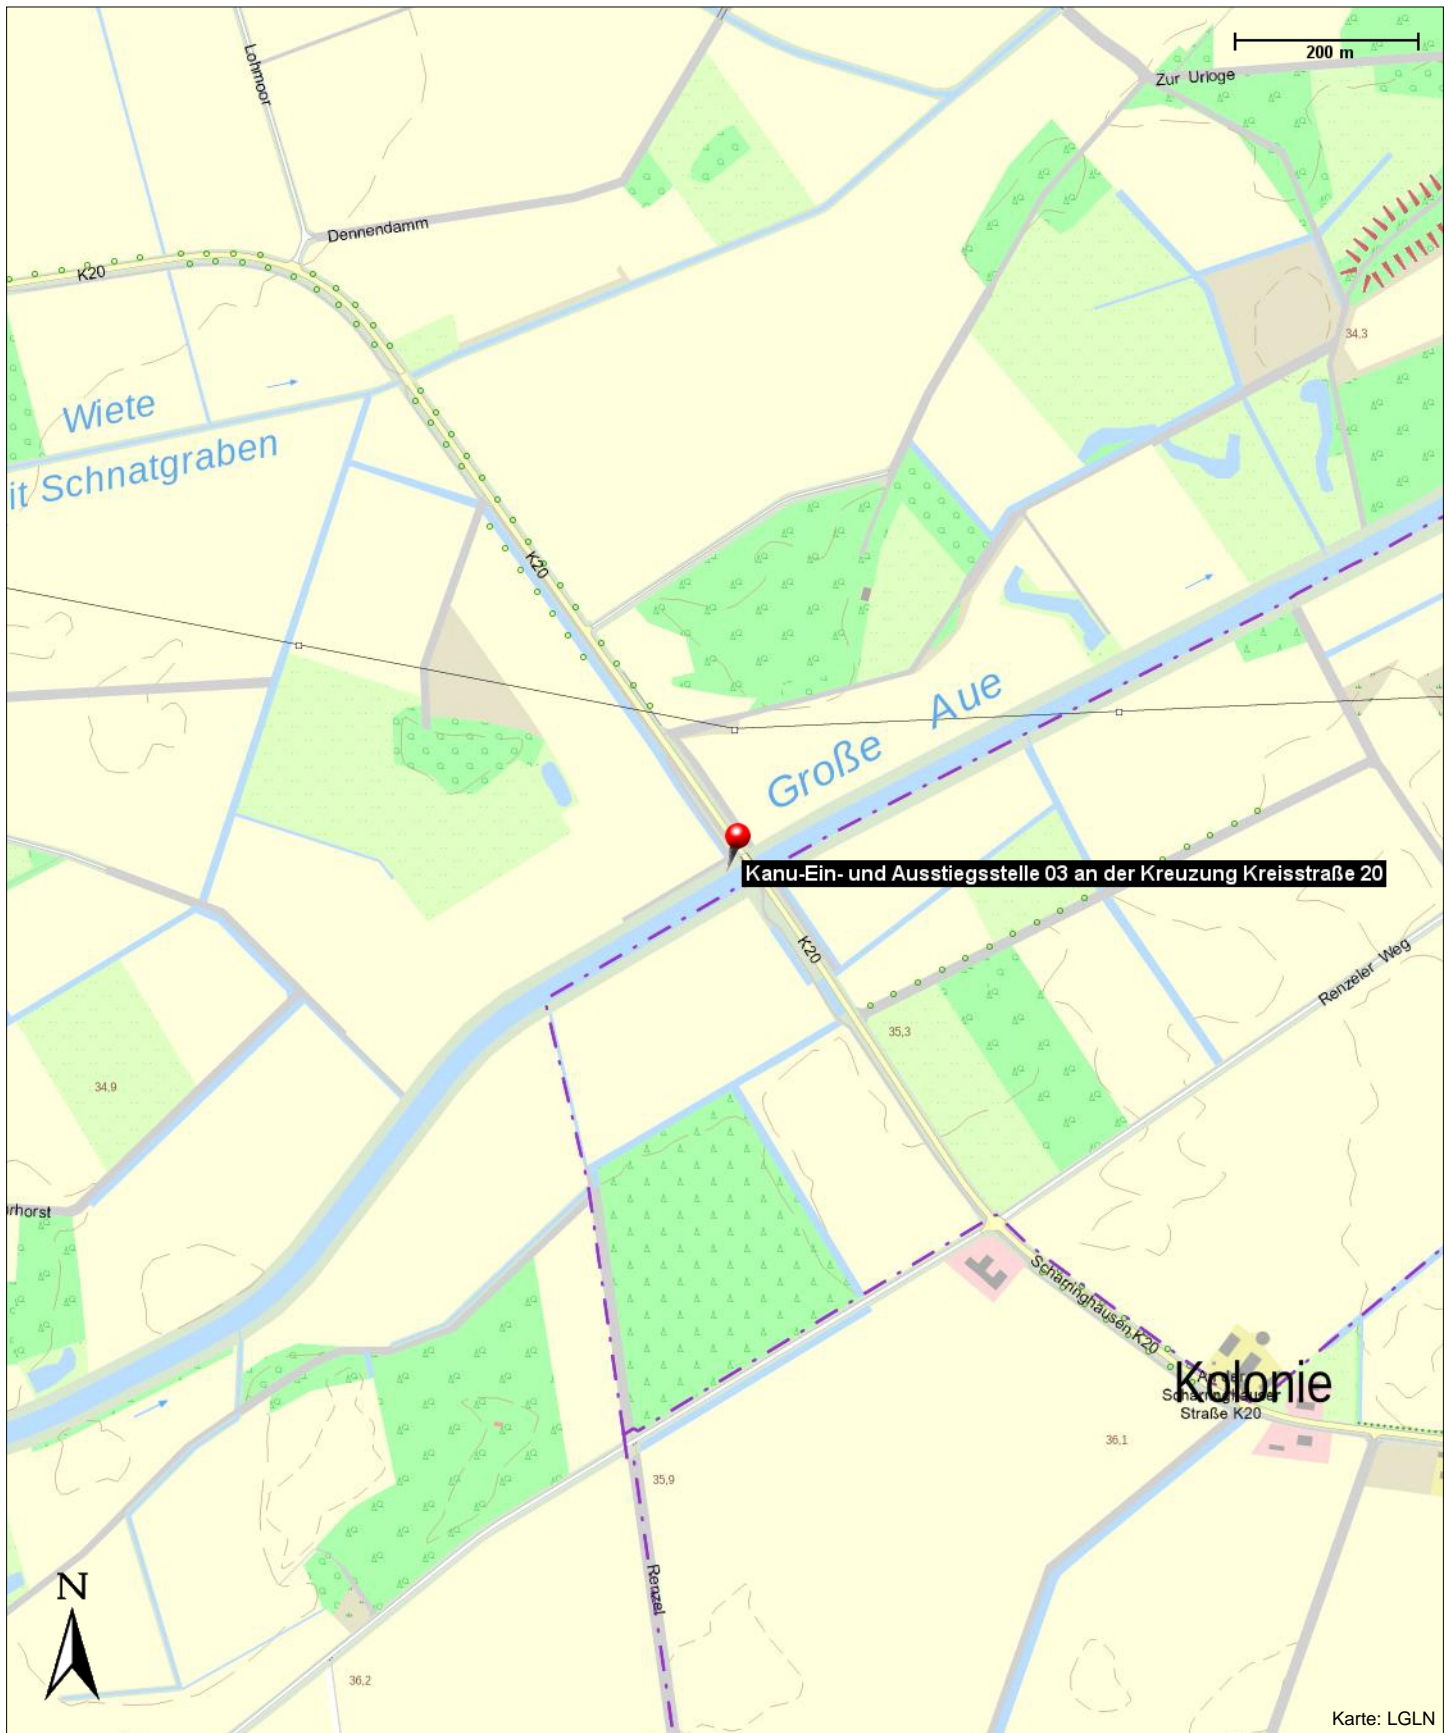

## Kanu-Ein- und Ausstiegsstelle 03 an der Kreuzung Kreisstraße 20

27259 Varrel

### Position

---

N 52° 36.09915', E 008° 45.12543'

# Kanu-Ein- und Ausstiegsstelle 03 an der Kreuzung Kreisstraße 20

27259 Varrel