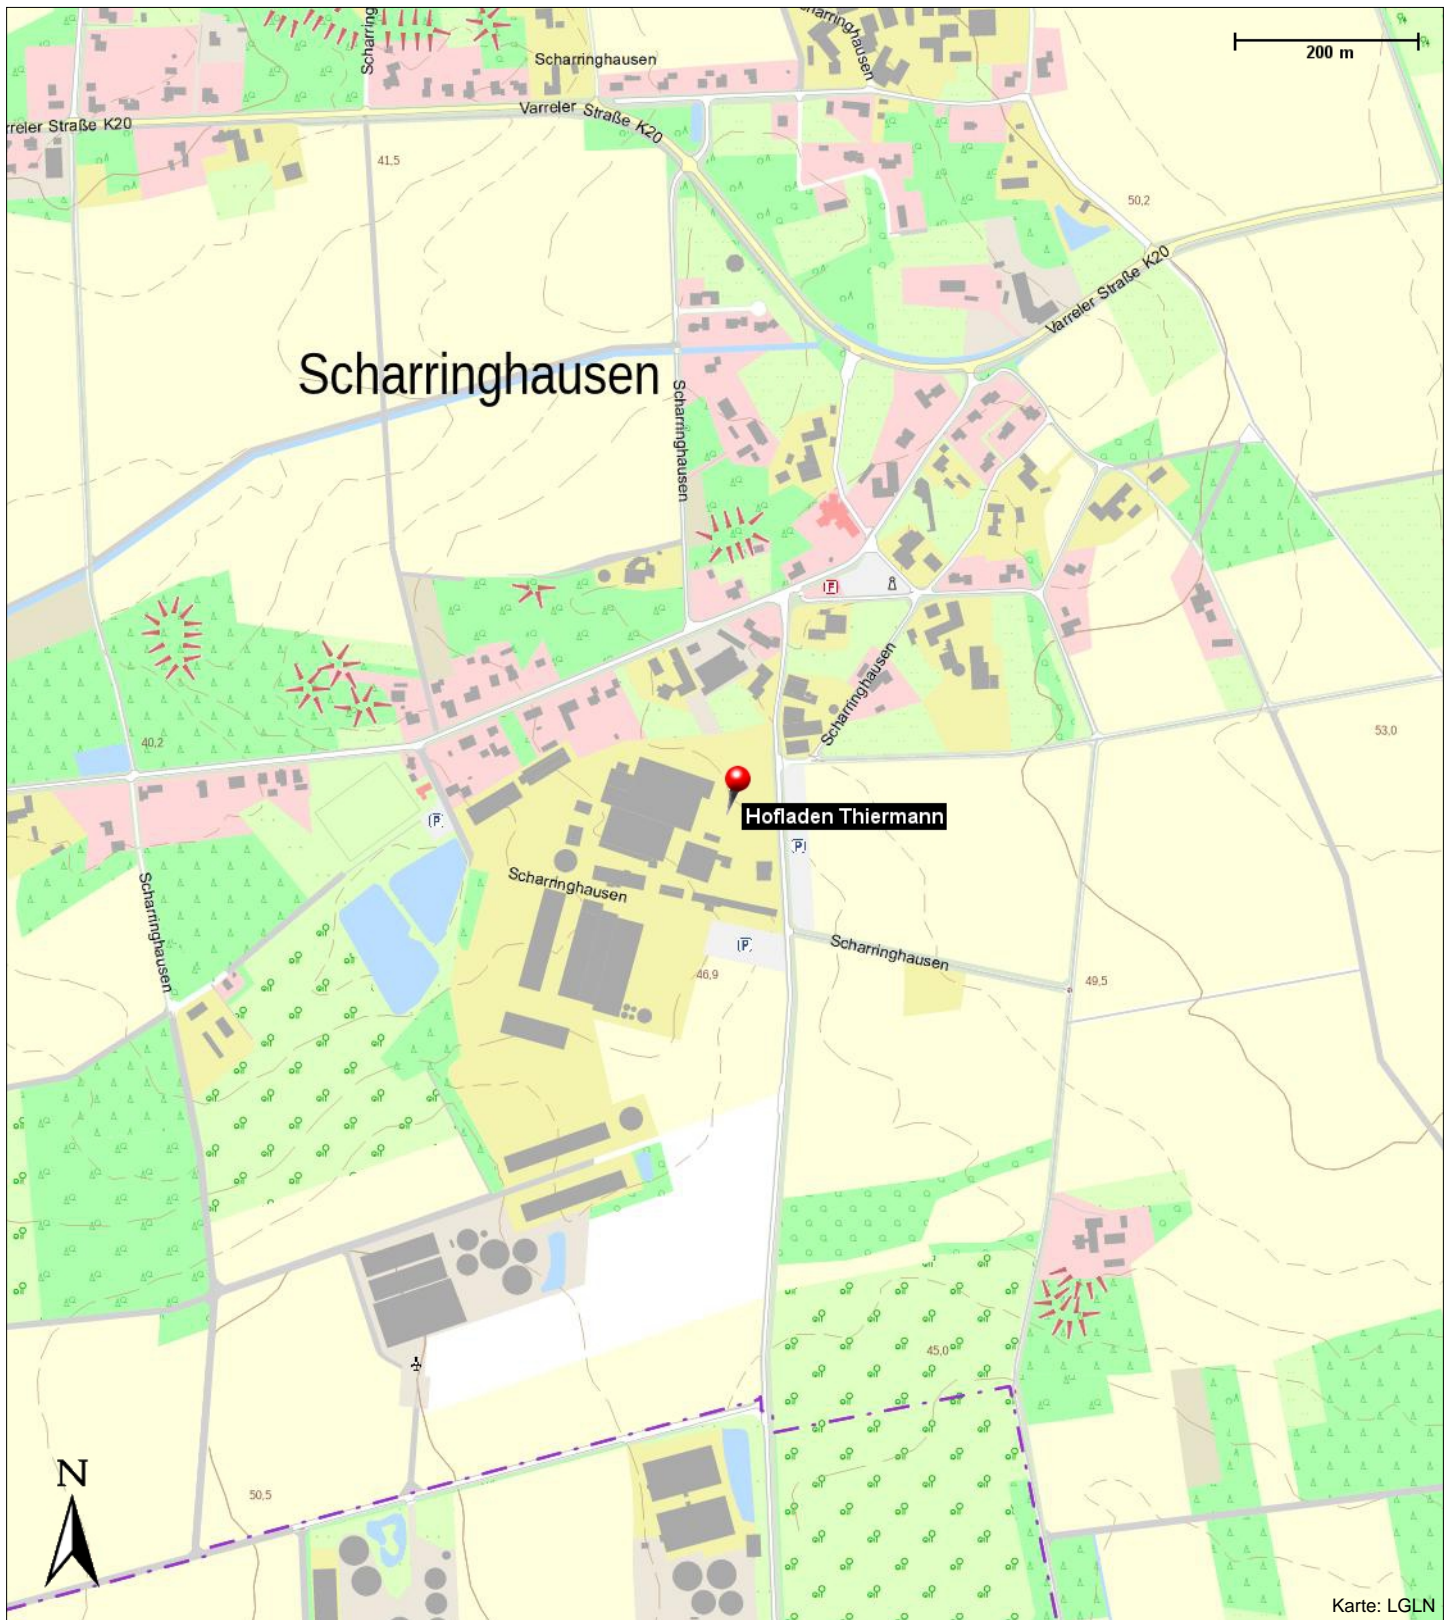

Position

N 52° 35.35594', E 008° 48.35524'

Hofladen Thiermann

Scharringhausen 23
27245 Kirchdorf

Telefon: 04273 9320-0

Telefax: 04273 9320-40

E-Mail: info@thiermannspargel.de

Internet: <http://www.thiermannspargel.de/hofladen/>