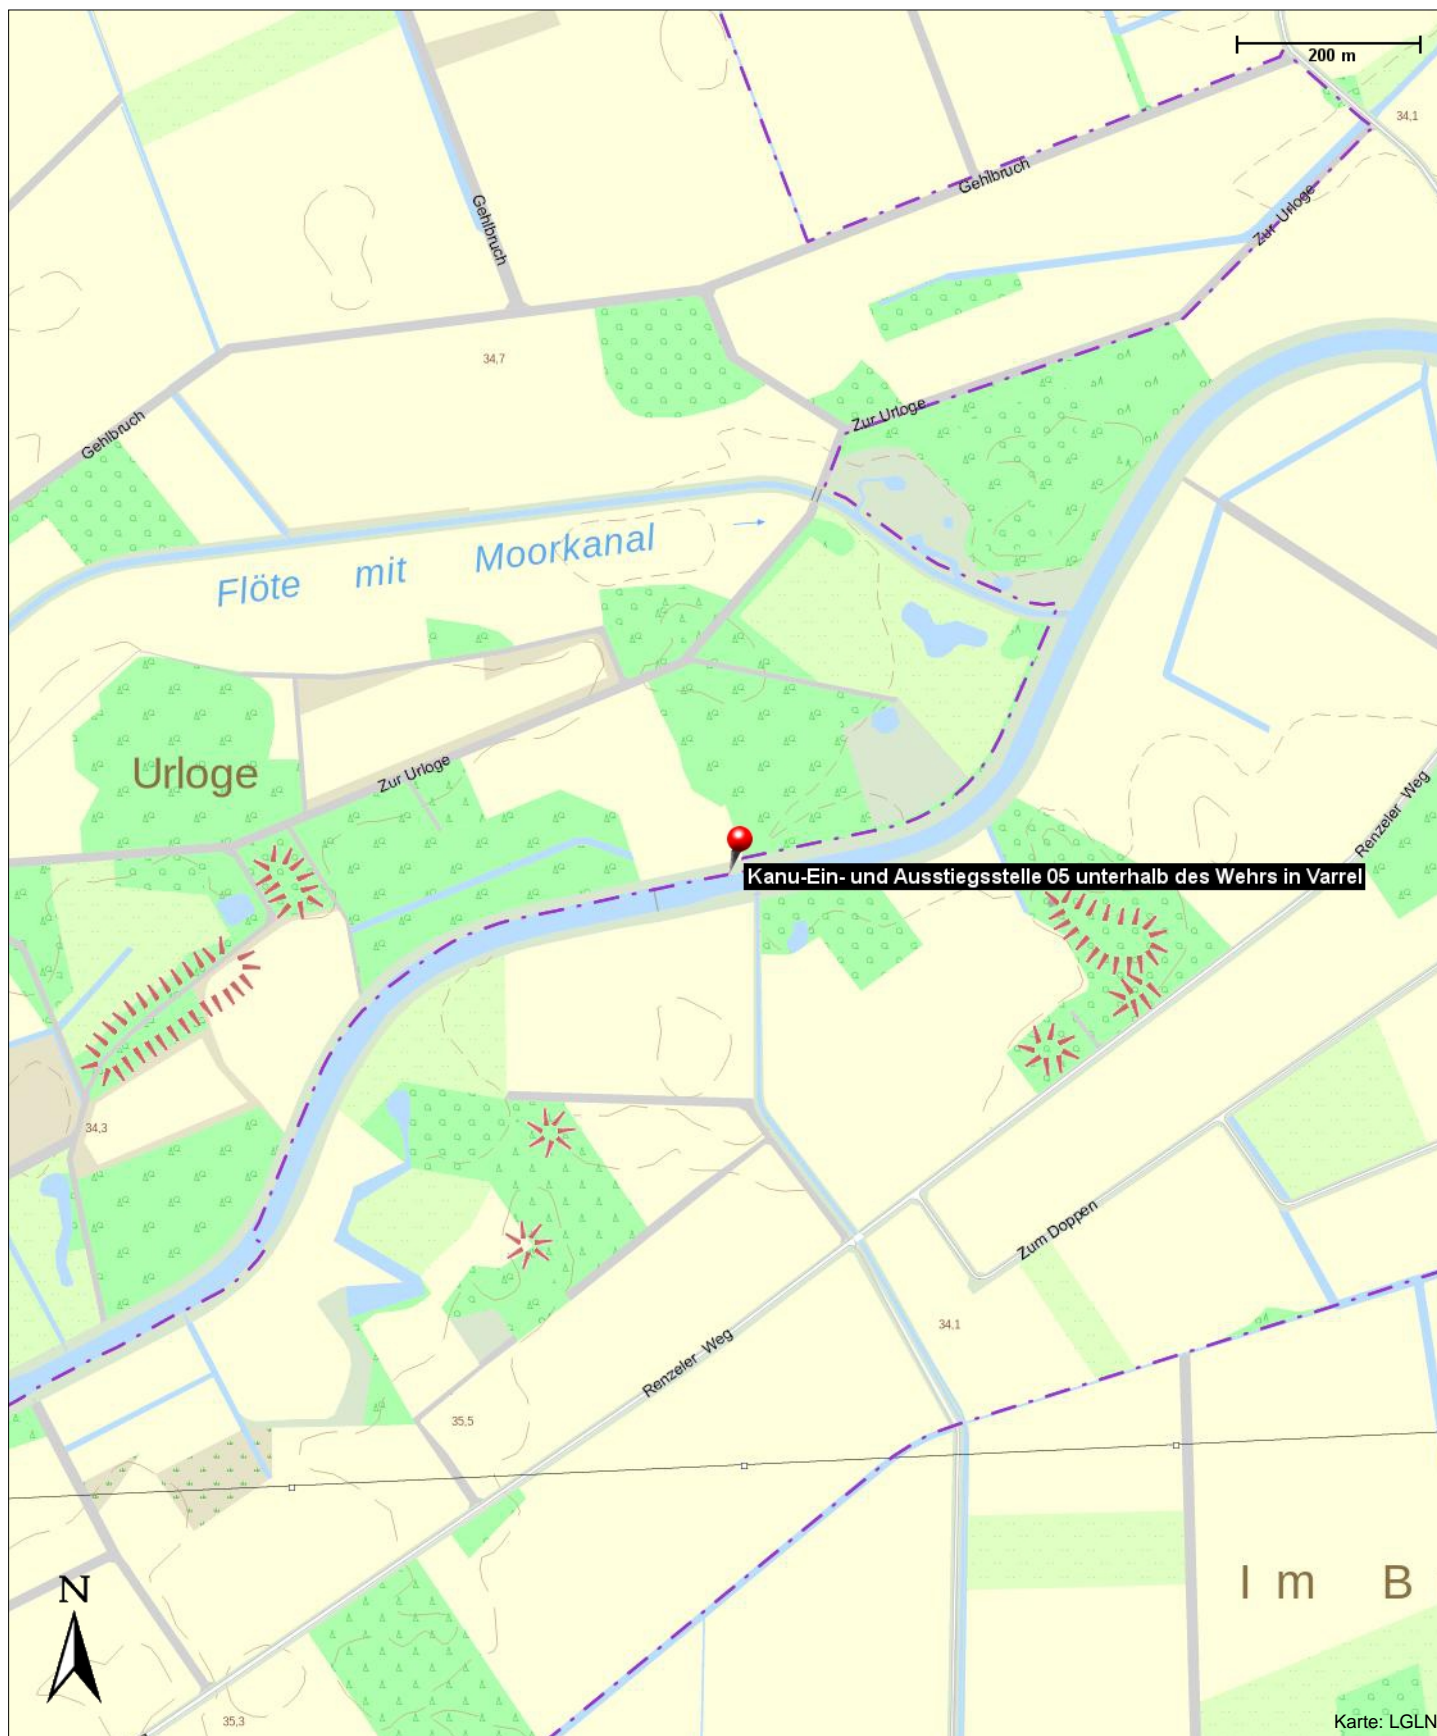

Kanu-Ein- und Ausstiegsstelle 05 unterhalb des Wehrs in Varrel

27259 Varrel

Kontakt

27259 Varrel

Position

N 52° 36.56818', E 008° 46.34469'

Kanu-Ein- und Ausstiegsstelle 05 unterhalb des Wehrs in Varrel

27259 Varrel

Kanu-Ein- und Ausstiegsstelle 05 unterhalb des Wehrs in Varrel

27259 Varrel