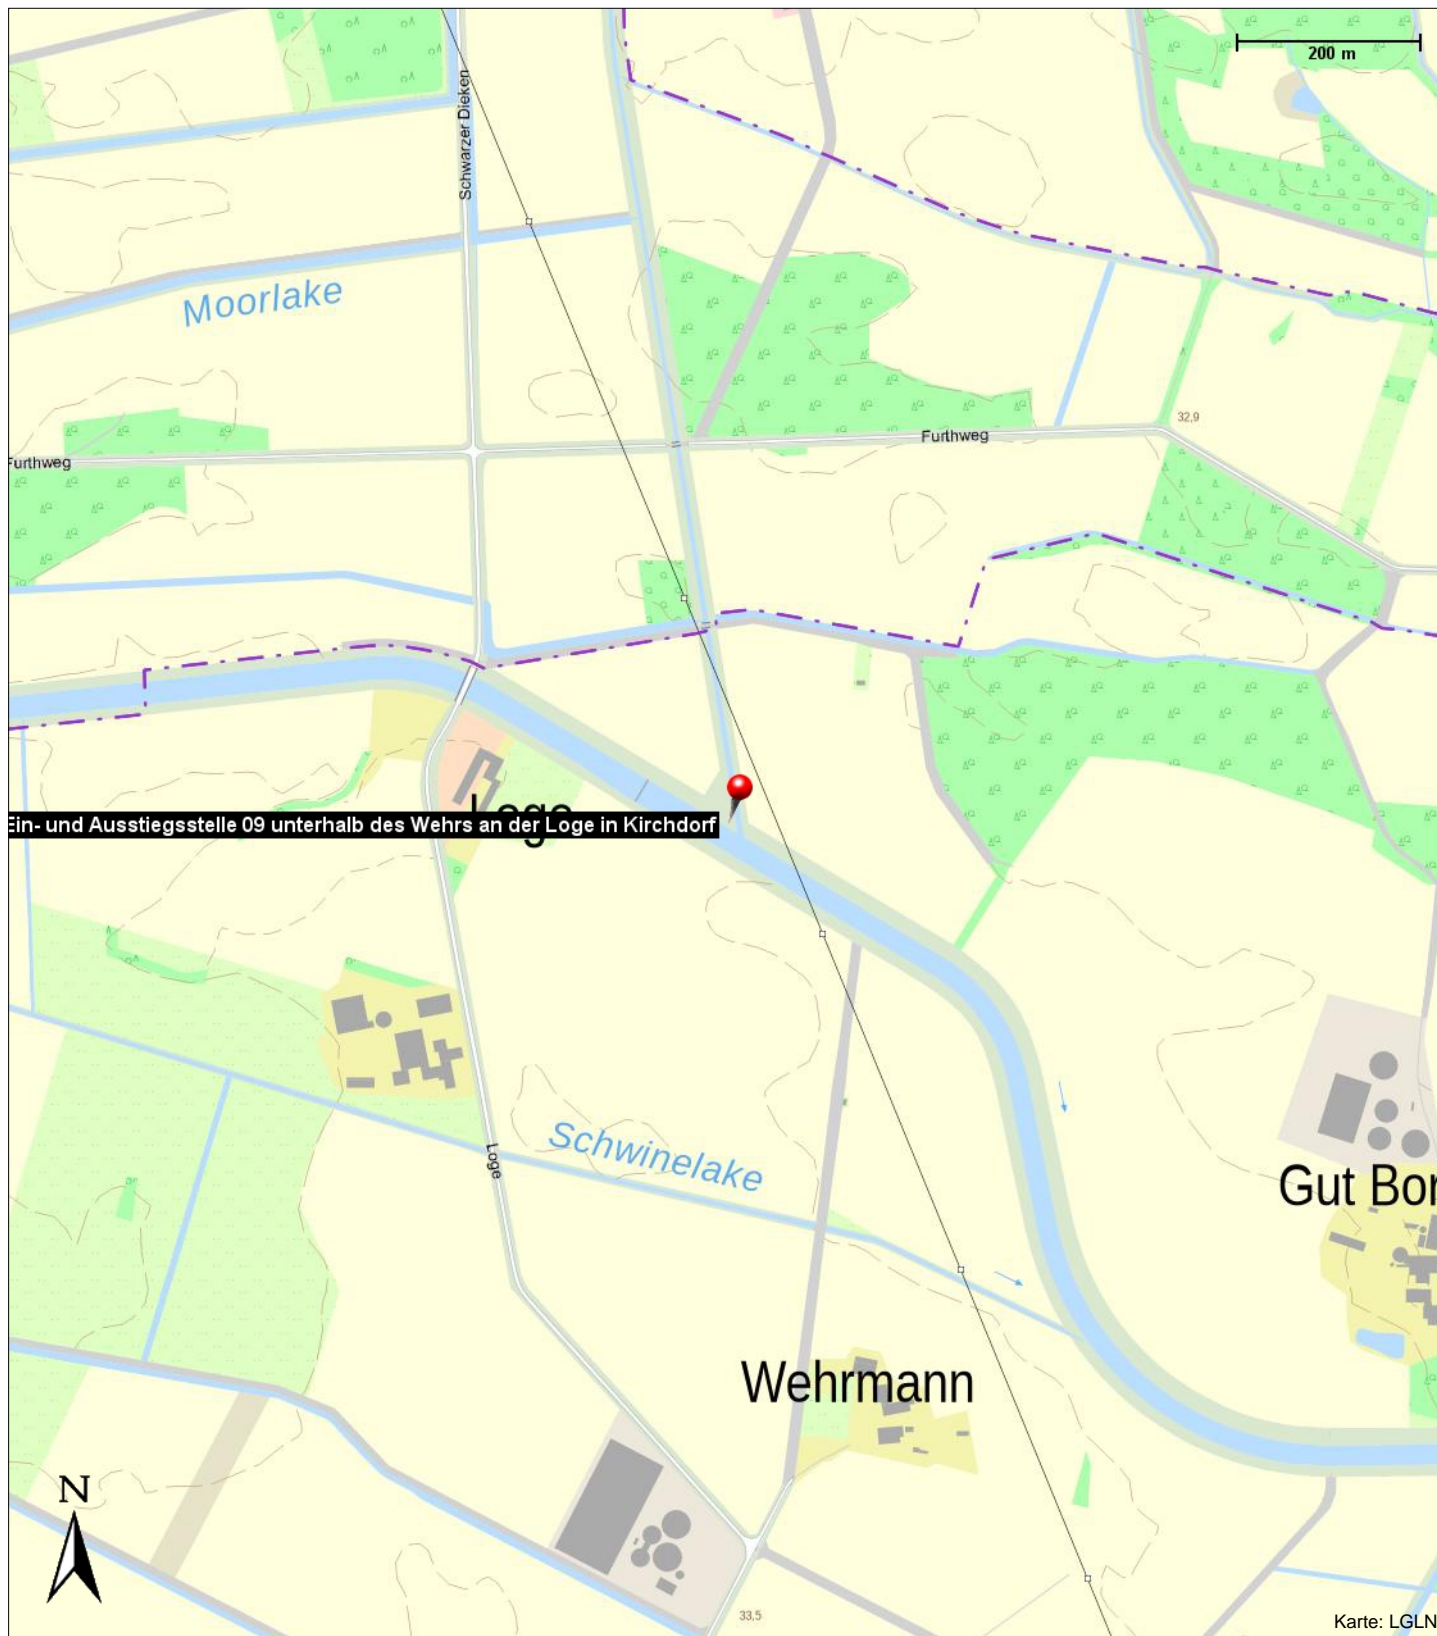

Kanu-Ein- und Ausstiegsstelle 09 unterhalb des Wehrs an der Loge in Kirchdorf

Loge
27245 Kirchdorf

Kontakt

Loge
27245 Kirchdorf

Position

N 52° 37.15221', E 008° 50.57716'

Kanu-Ein- und Ausstiegsstelle 09 unterhalb des Wehrs an der Loge in Kirchdorf

Loge
27245 Kirchdorf

Kanu-Ein- und Ausstiegsstelle 09 unterhalb des Wehrs an der Loge in Kirchdorf

Loge
27245 Kirchdorf