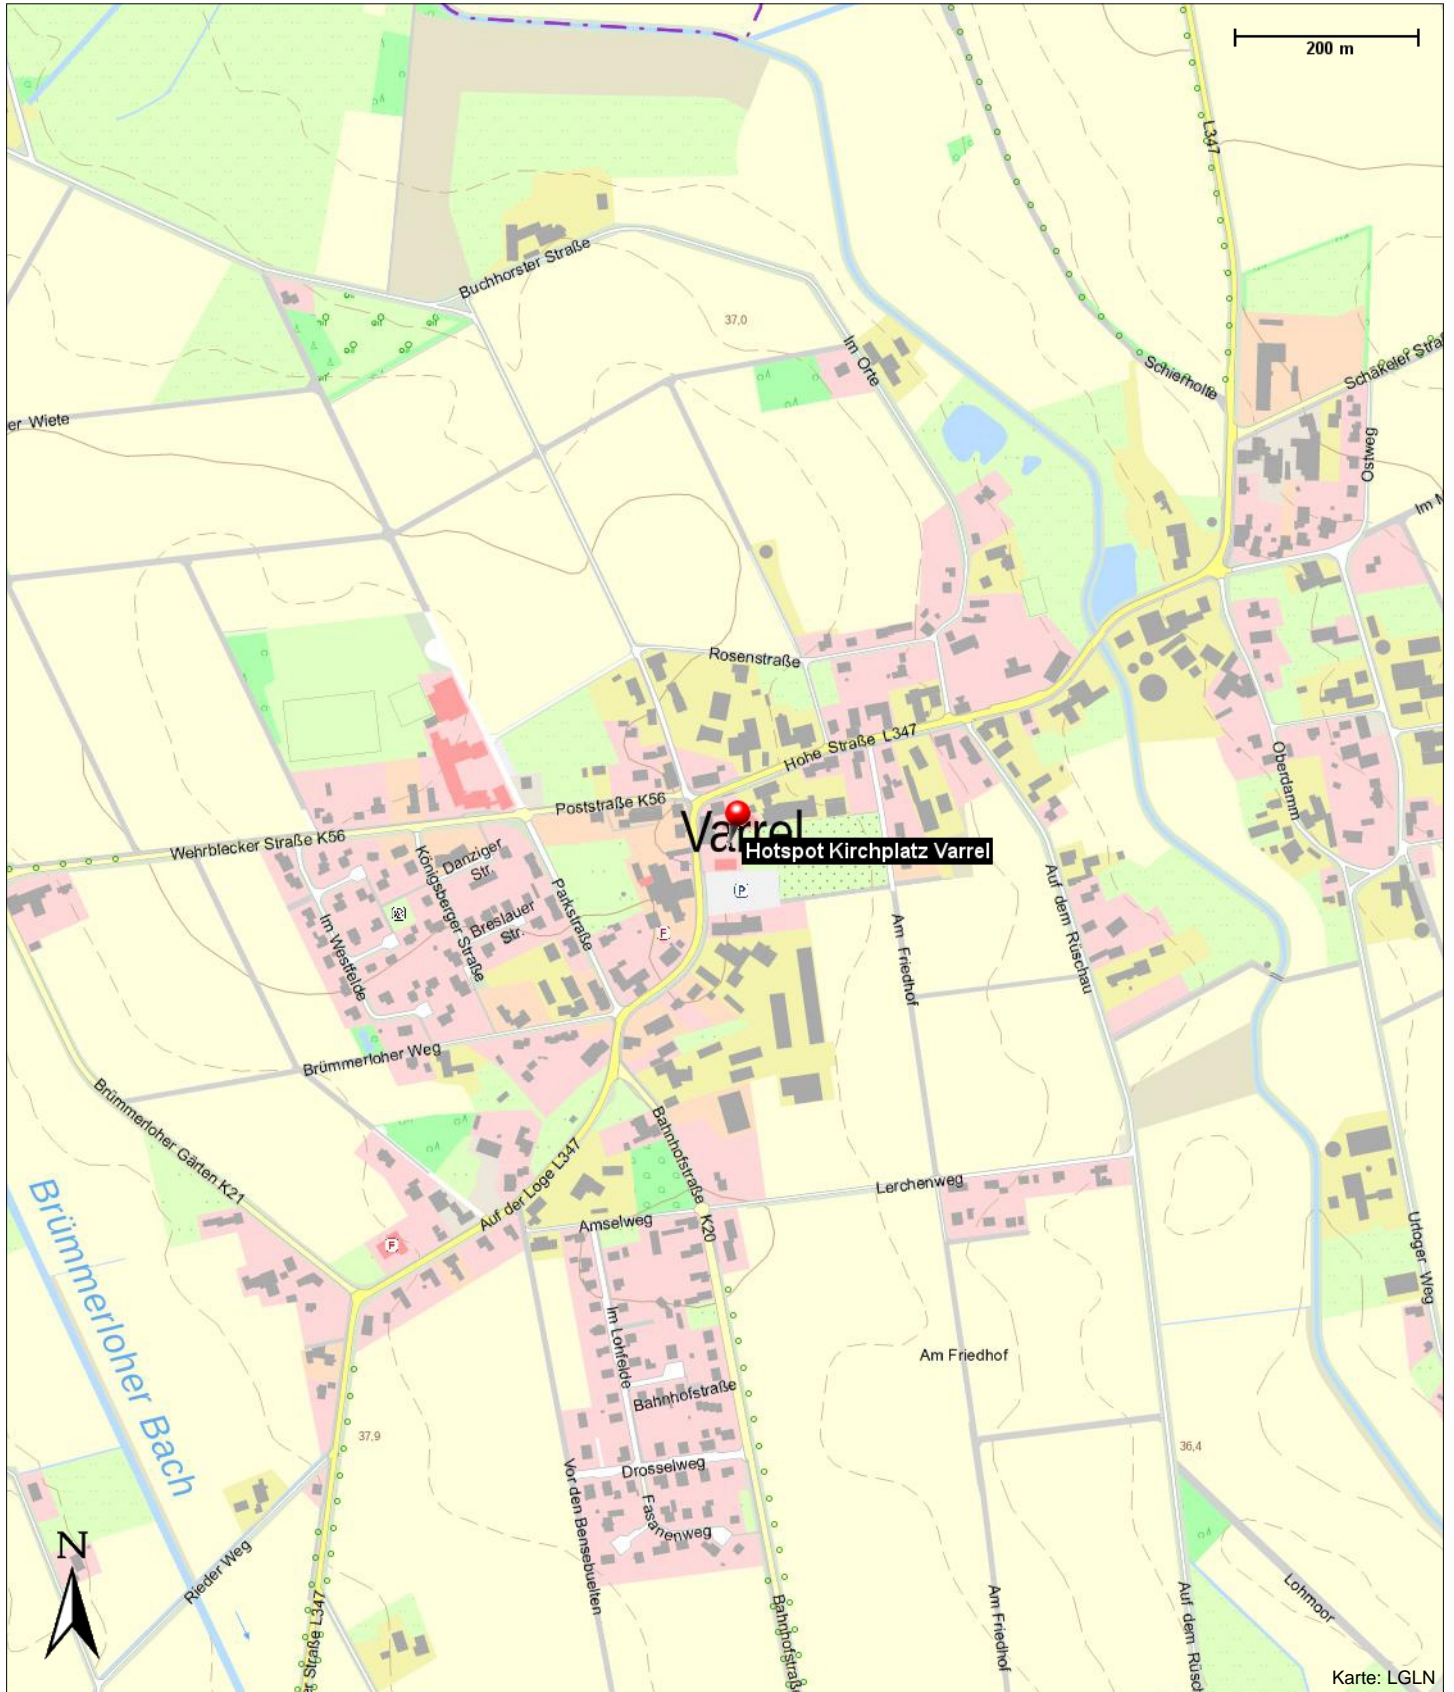

Hotspot Kirchplatz Varrel

Hohe Straße 12
27259 Varrel

Kontakt

Hohe Straße 12
27259 Varrel

Position

N 52° 37.24860', E 008° 43.88254'

Hotspot Kirchplatz Varrel

Hohe Straße 12
27259 Varrel

Hotspot Kirchplatz Varrel

Hohe Straße 12
27259 Varrel