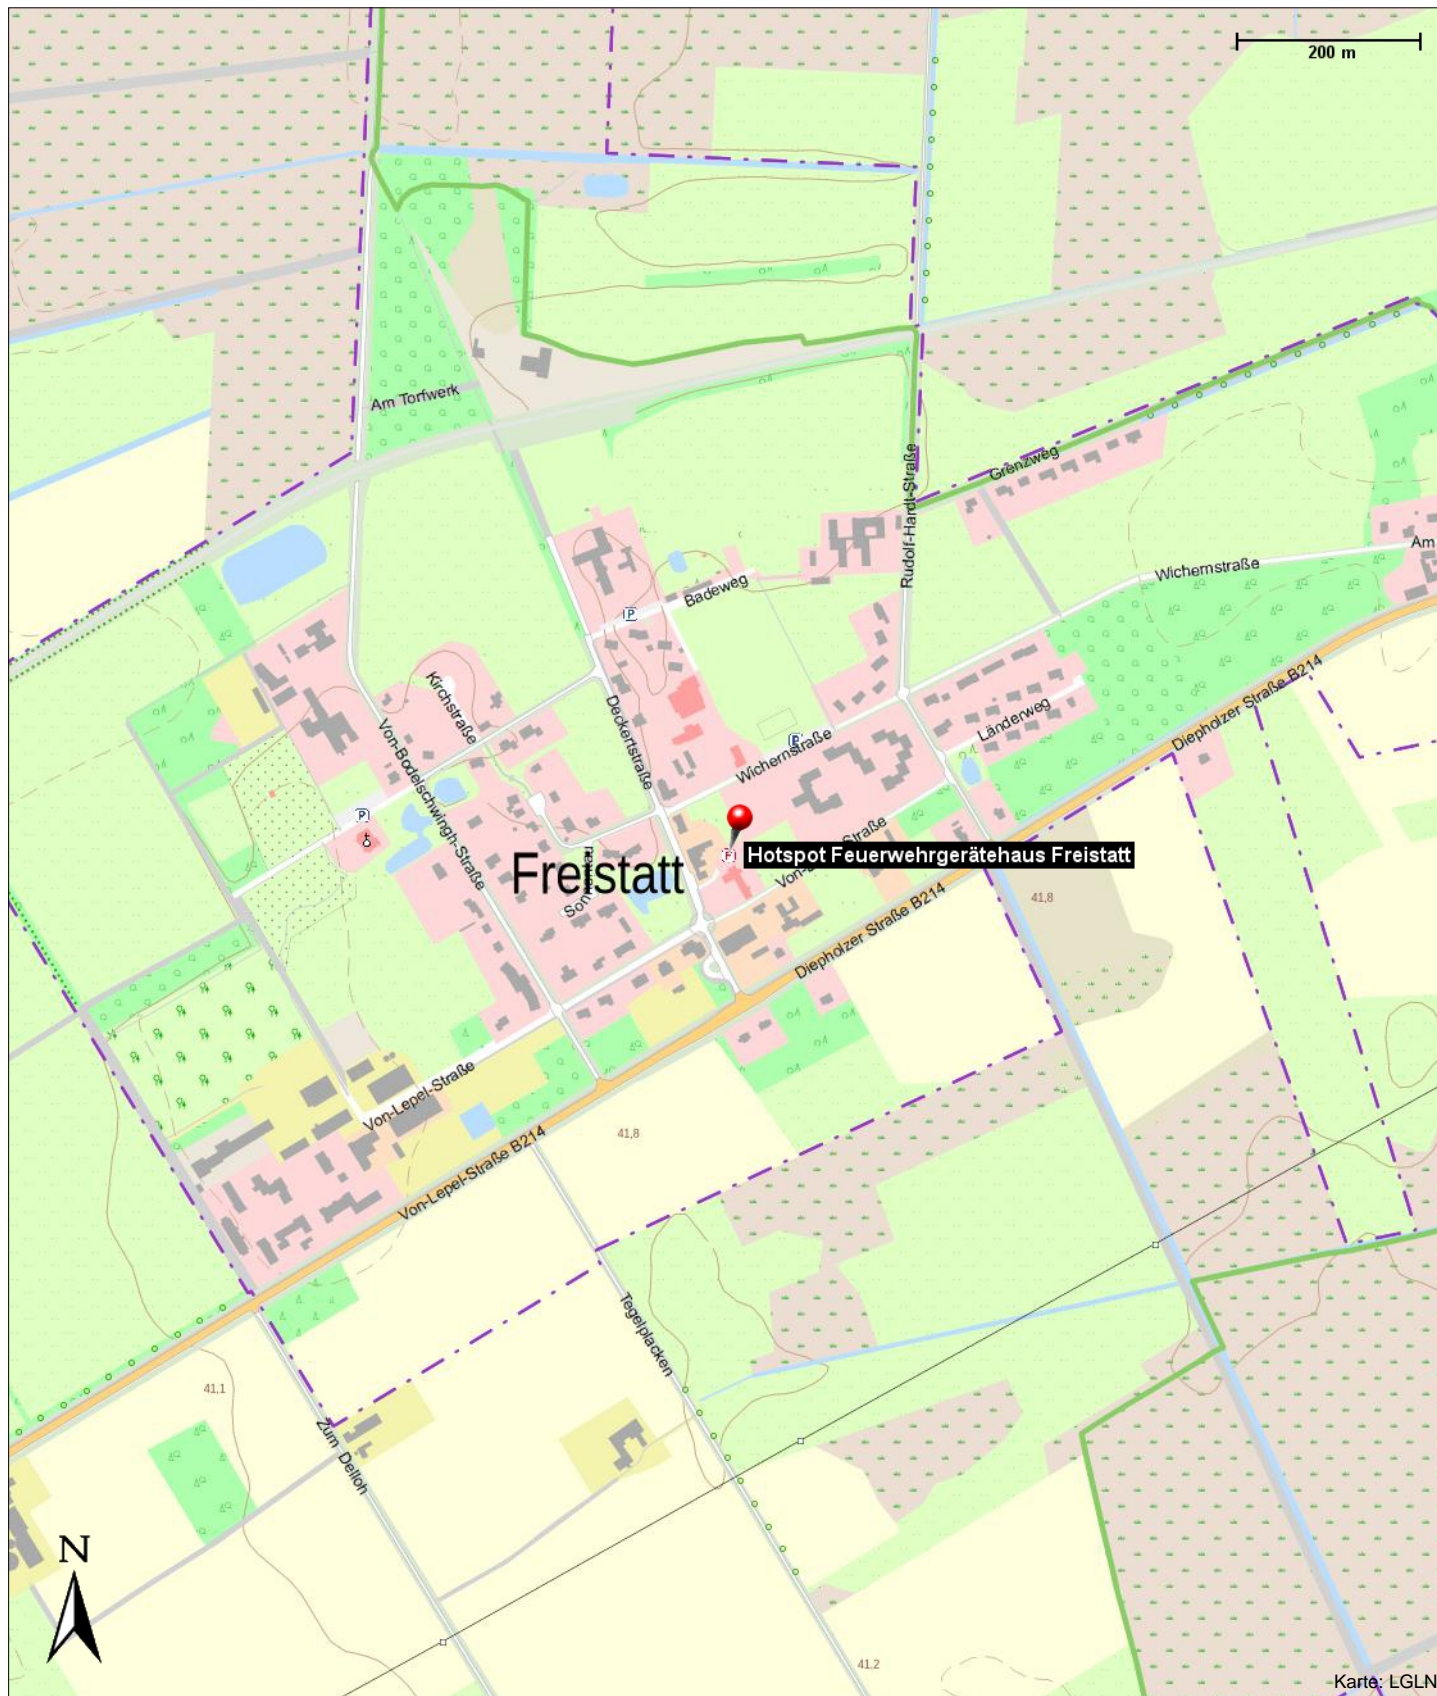

Hotspot Feuerwehrgerätehaus Freistatt

Von-Lepel-Straße 27
27259 Freistatt