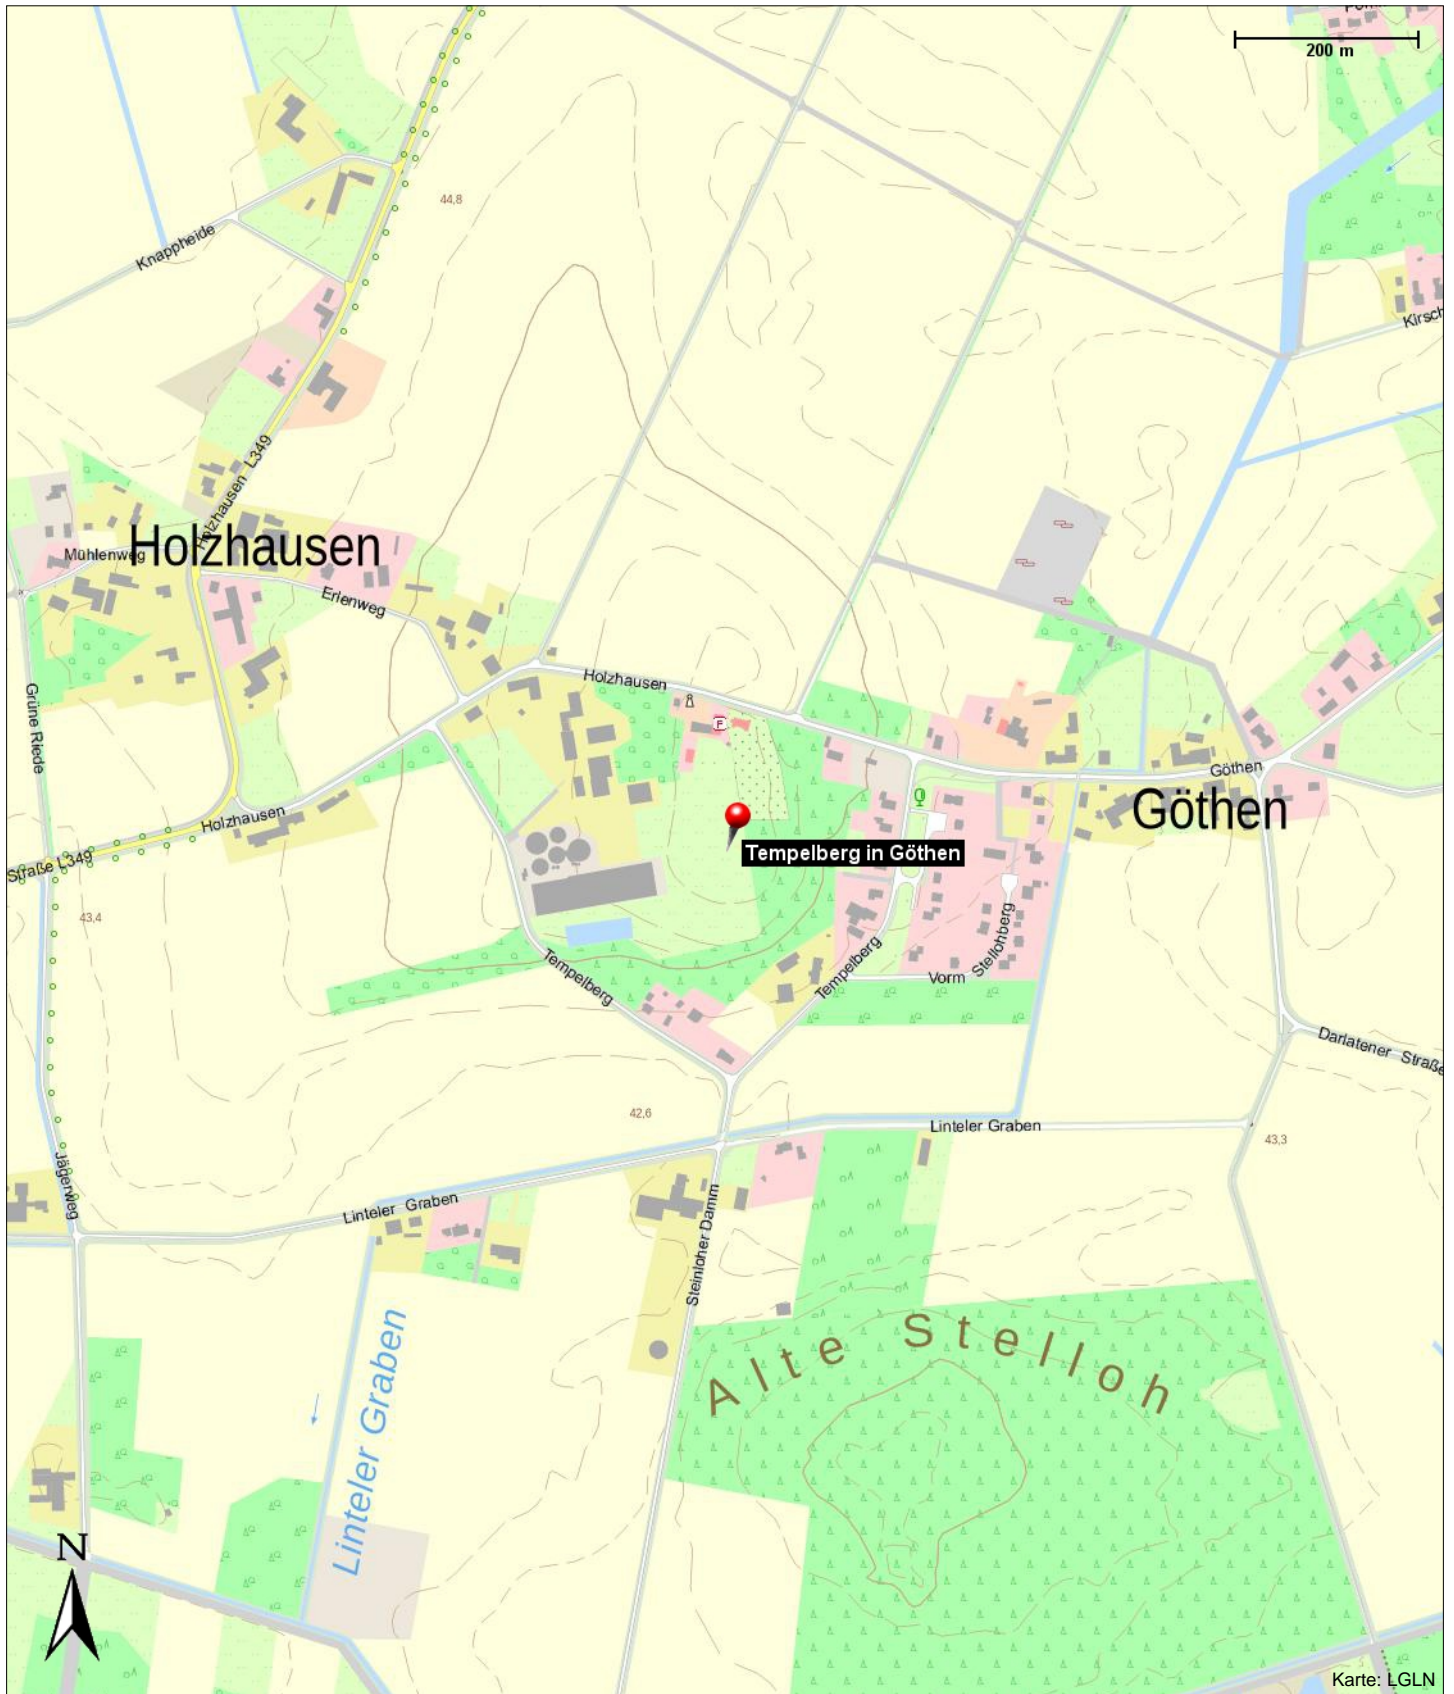

Tempelberg in Göthen

Göthen
27245 Bahrenborstel

Überblick

In Göthen - 59 m NN - den Göttern geweihter Ort, mit Opfer- und Versammlungsstätte.

Kontakt

Göthen
27245 Bahrenborstel

Position

N 52° 33.28632', E 008° 48.40508'

Tempelberg in Göthen

Göthen
27245 Bahrenborstel

Tempelberg in Göthen

Göthen
27245 Bahrenborstel