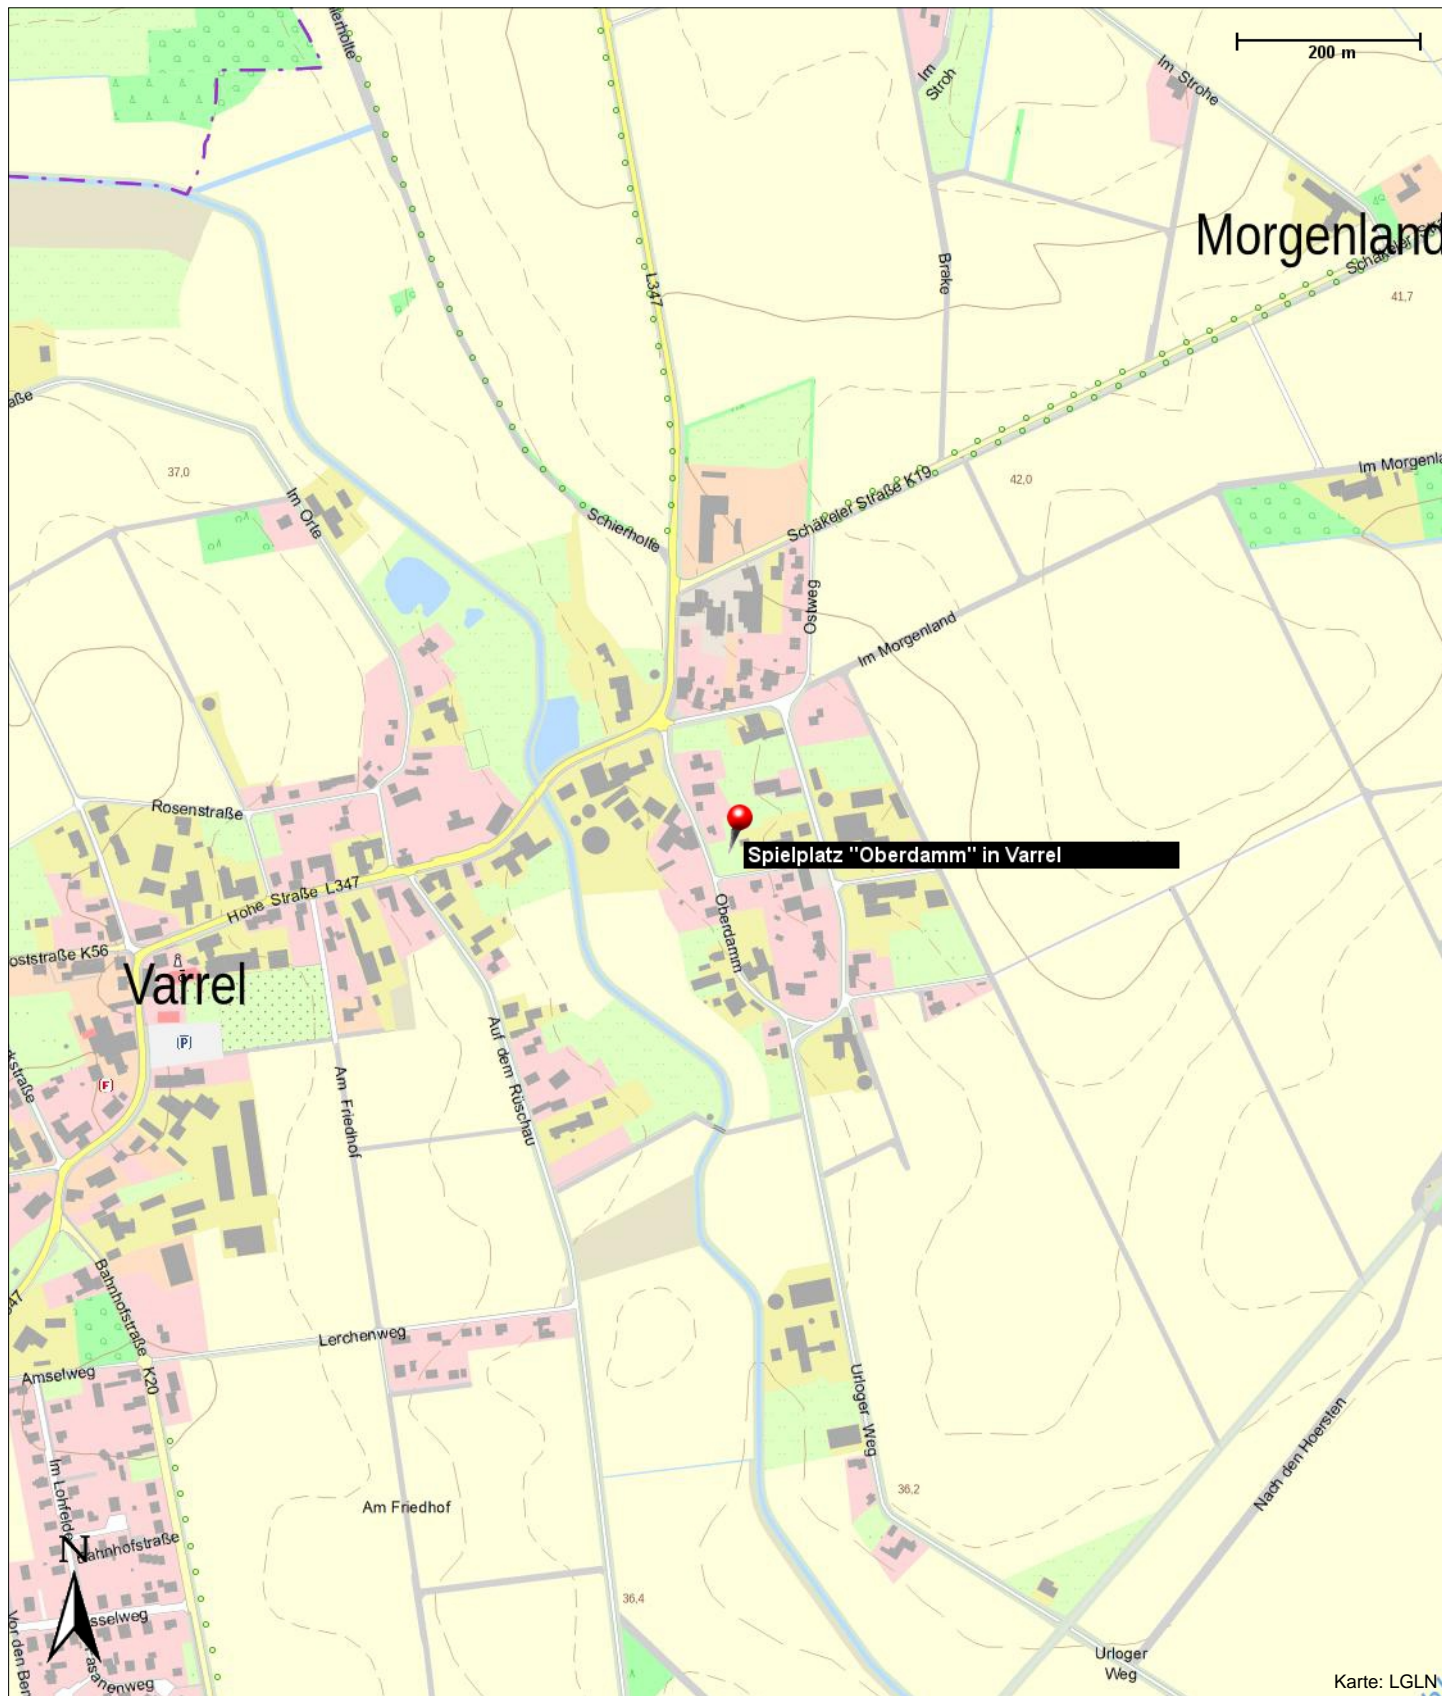

Spielplatz "Oberdamm" in Varrel

Oberdamm
27259 Varrel

Kontakt

Oberdamm
27259 Varrel

Position

N 52° 37.33719', E 008° 44.42355'

Spielplatz "Oberdamm" in Varrel

Oberdamm
27259 Varrel

Spielplatz "Oberdamm" in Varrel

Oberdamm
27259 Varrel