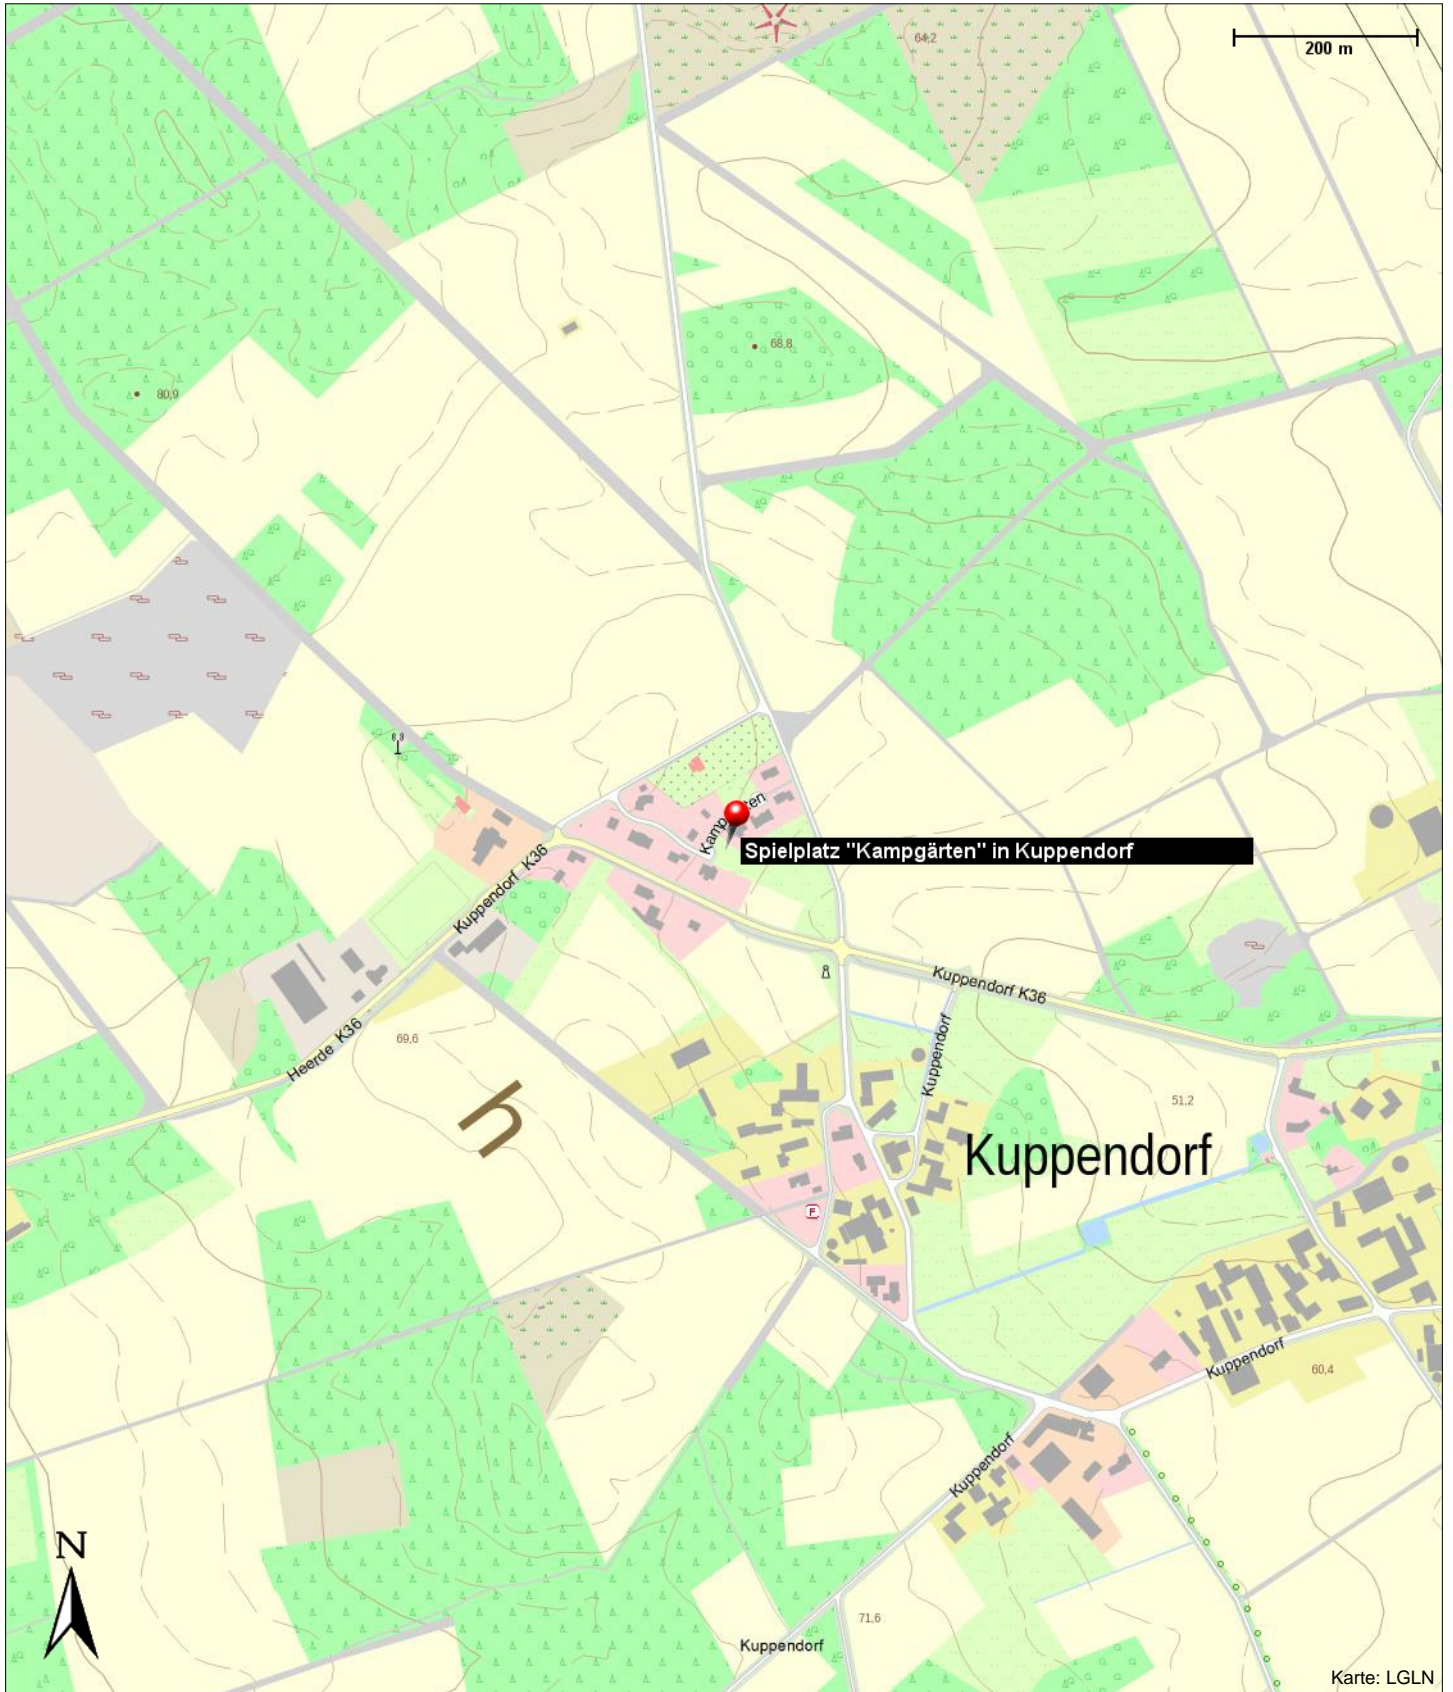

Spielplatz "Kampgärten" in Kuppendorf

Kuppendorf
27245 Kirchdorf

Kontakt

Kuppendorf
27245 Kirchdorf

Position

N 52° 34.15661', E 008° 52.10786'

Spielplatz "Kampgärten" in Kuppendorf

Kuppendorf
27245 Kirchdorf

Spielplatz "Kampgärten" in Kuppendorf

Kuppendorf
27245 Kirchdorf