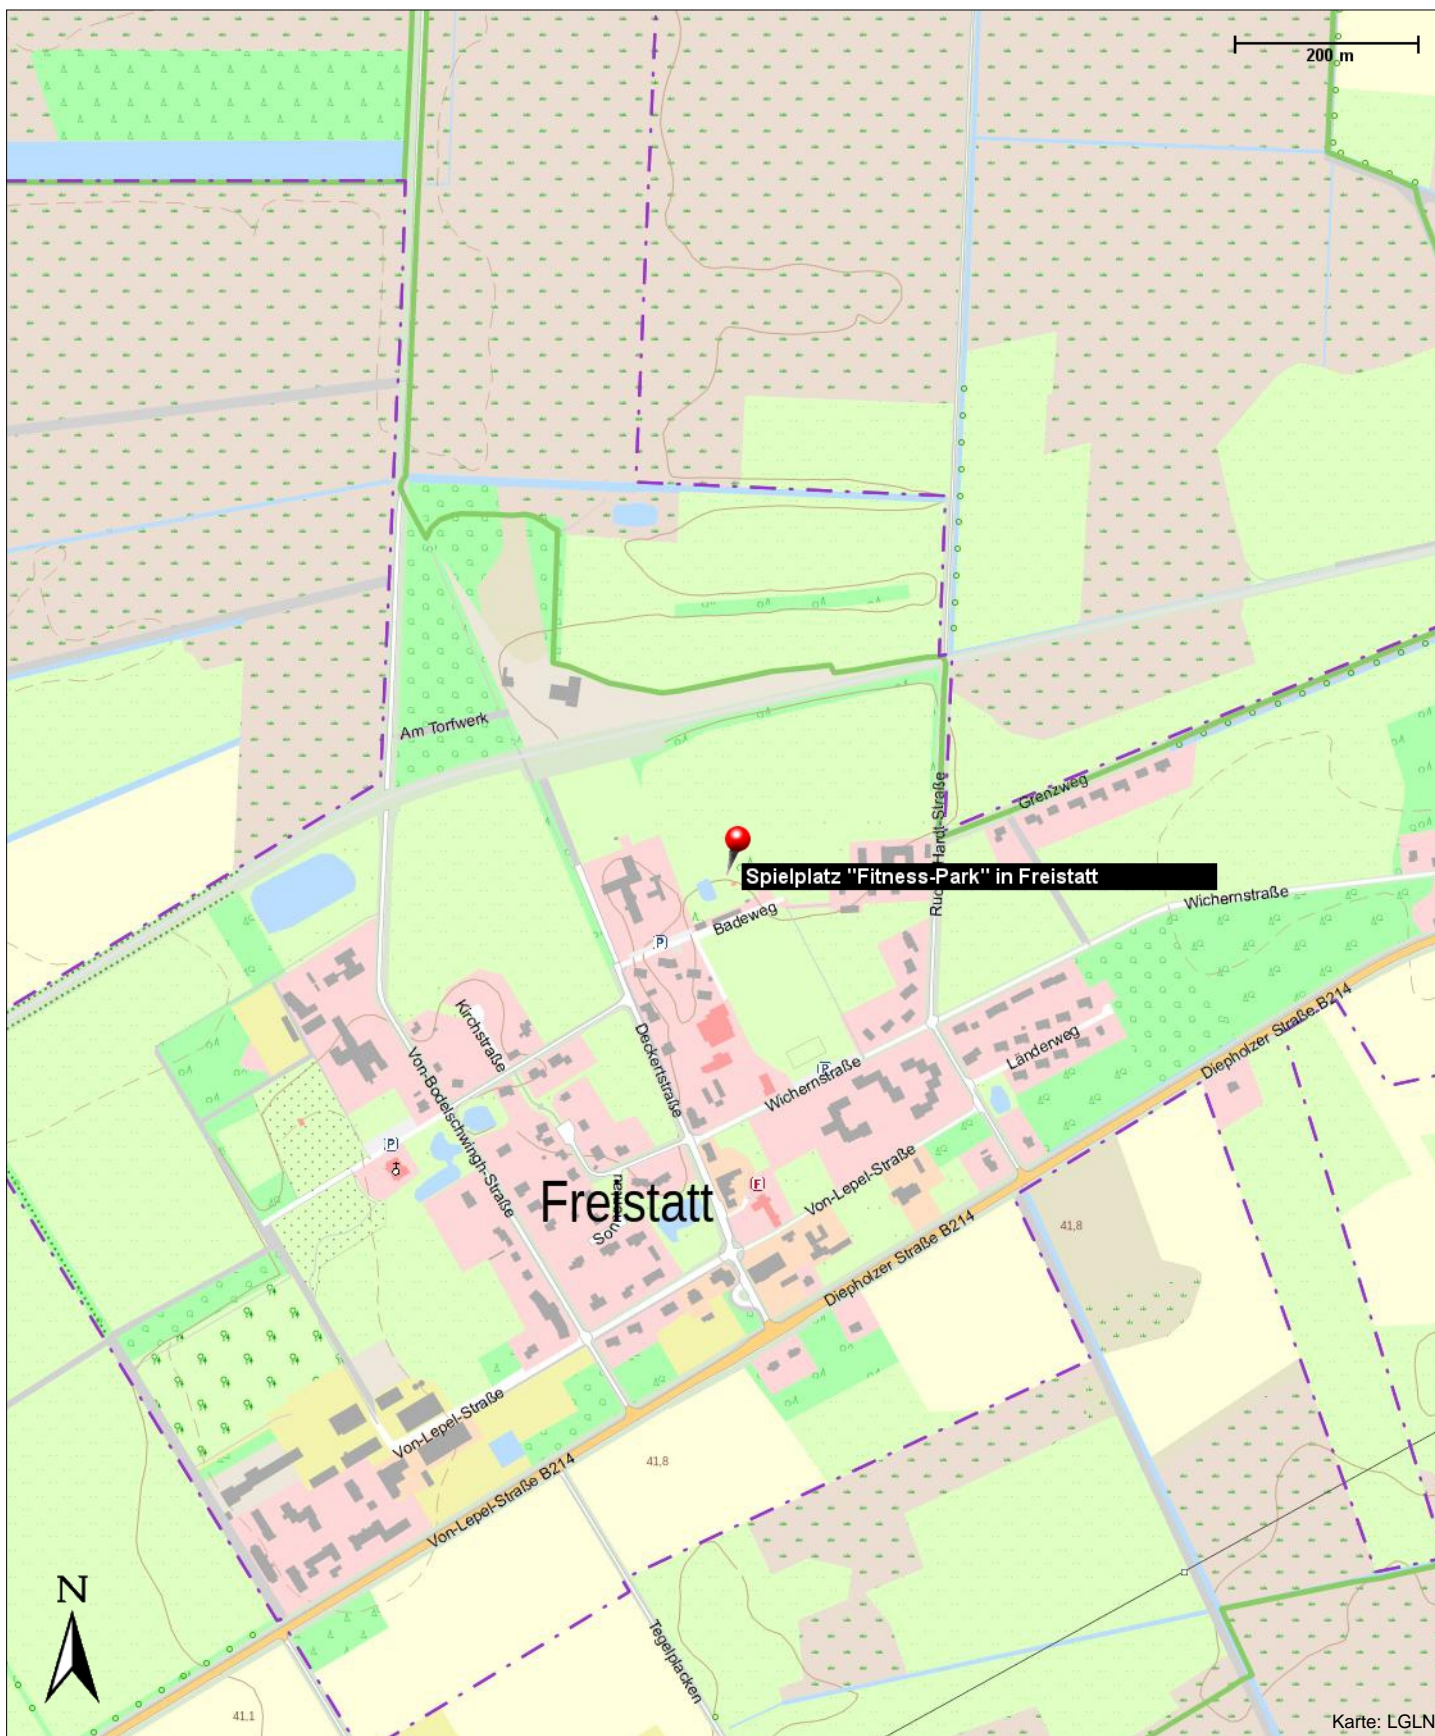

Spielplatz "Fitness-Park" in Freistatt

27259 Freistatt

Fitness-Parcours Freistatt

Kontakt

27259 Freistatt

Position

N 52° 37.60139', E 008° 39.12116'

Spielplatz "Fitness-Park" in Freistatt

27259 Freistatt

Spielplatz "Fitness-Park" in Freistatt

27259 Freistatt