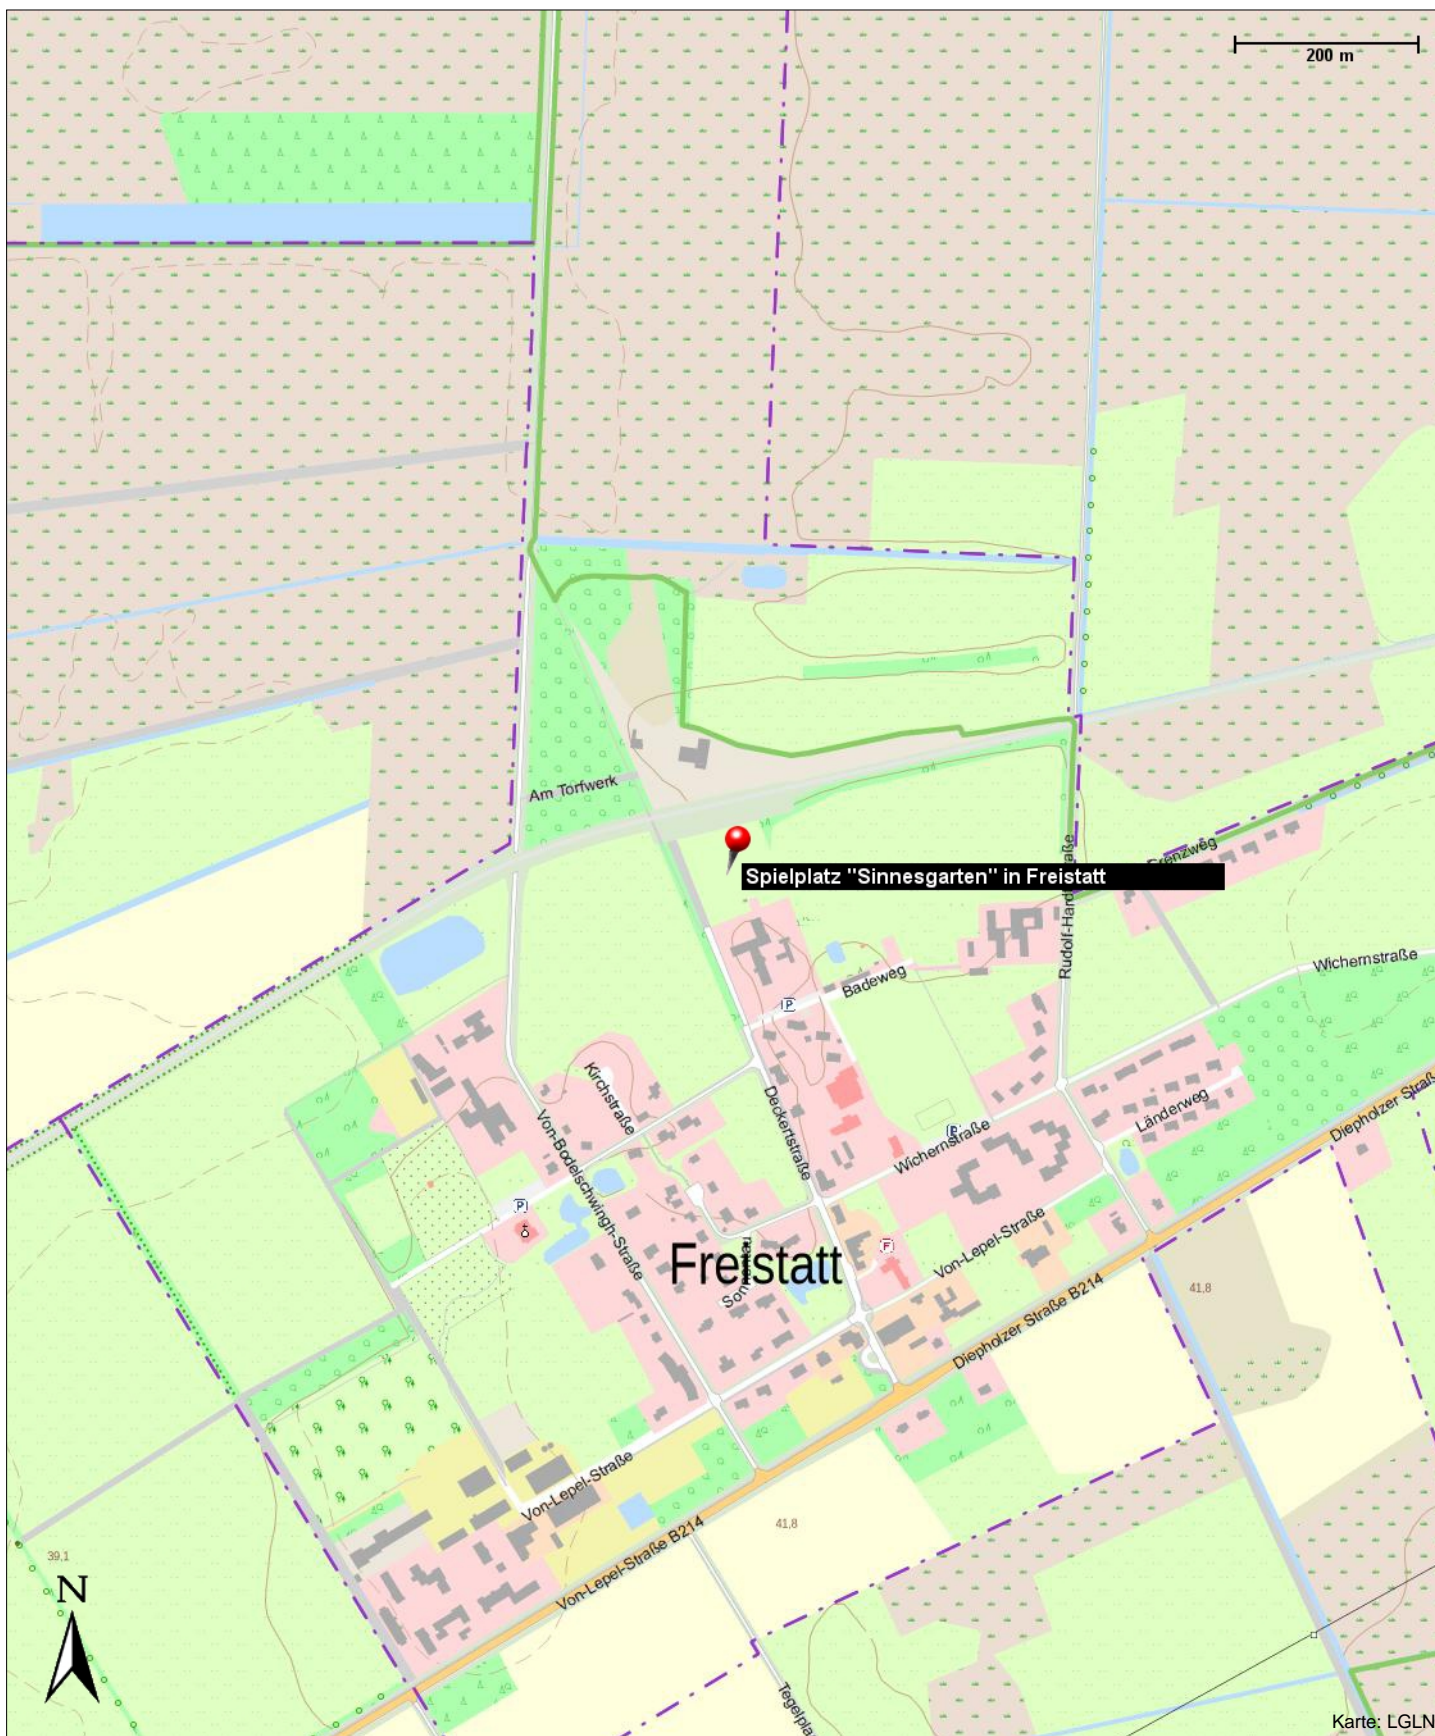

Spielplatz "Sinnesgarten" in Freistatt

27259 Freistatt

Kontakt

27259 Freistatt

Position

N 52° 37.63770', E 008° 38.99588'

Spielplatz "Sinnesgarten" in Freistatt

27259 Freistatt

Spielplatz "Sinnesgarten" in Freistatt

27259 Freistatt