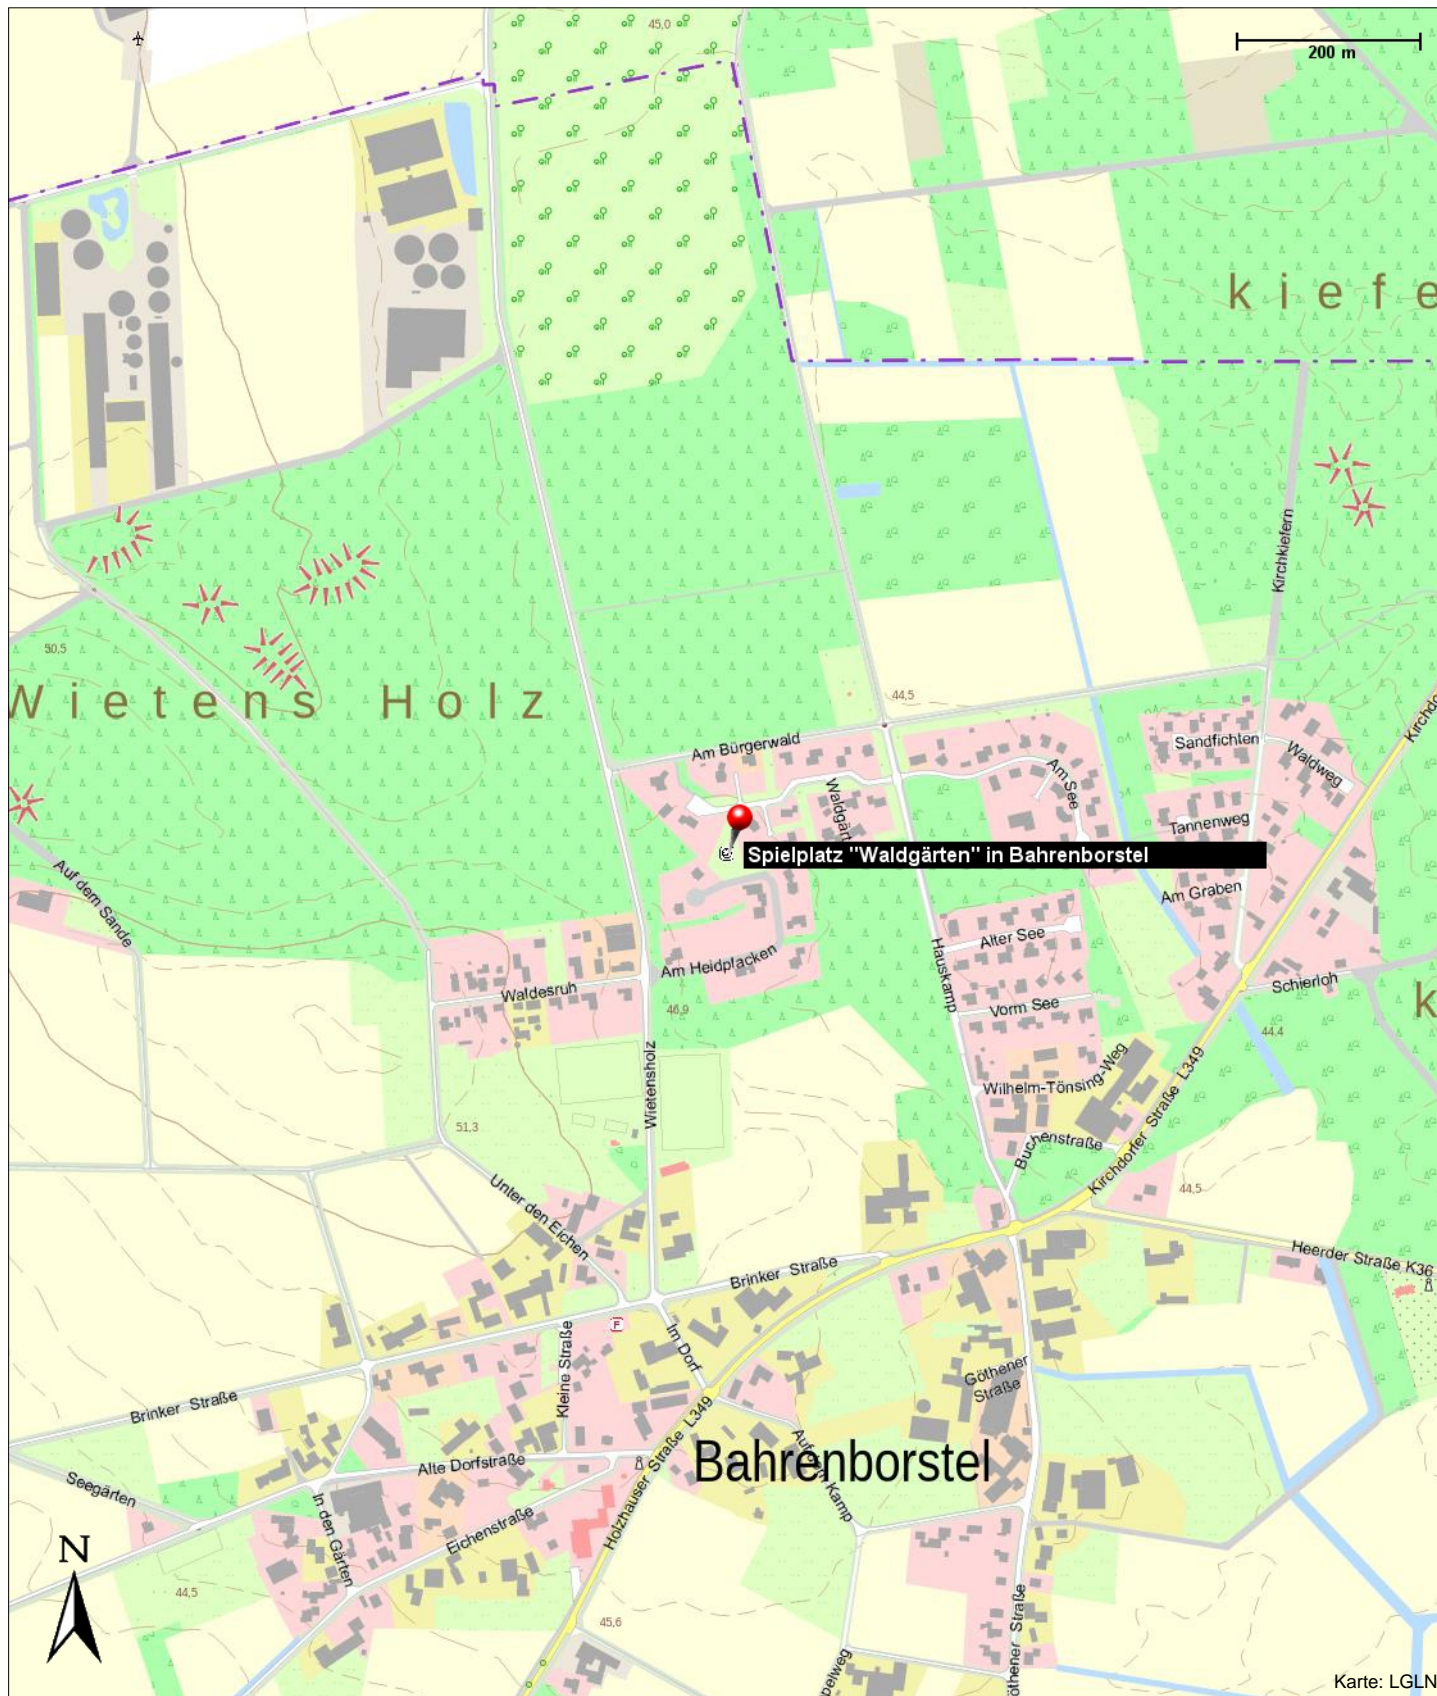

Spielplatz "Waldgärten" in Bahrenborstel

Waldgärten
27245 Bahrenborstel