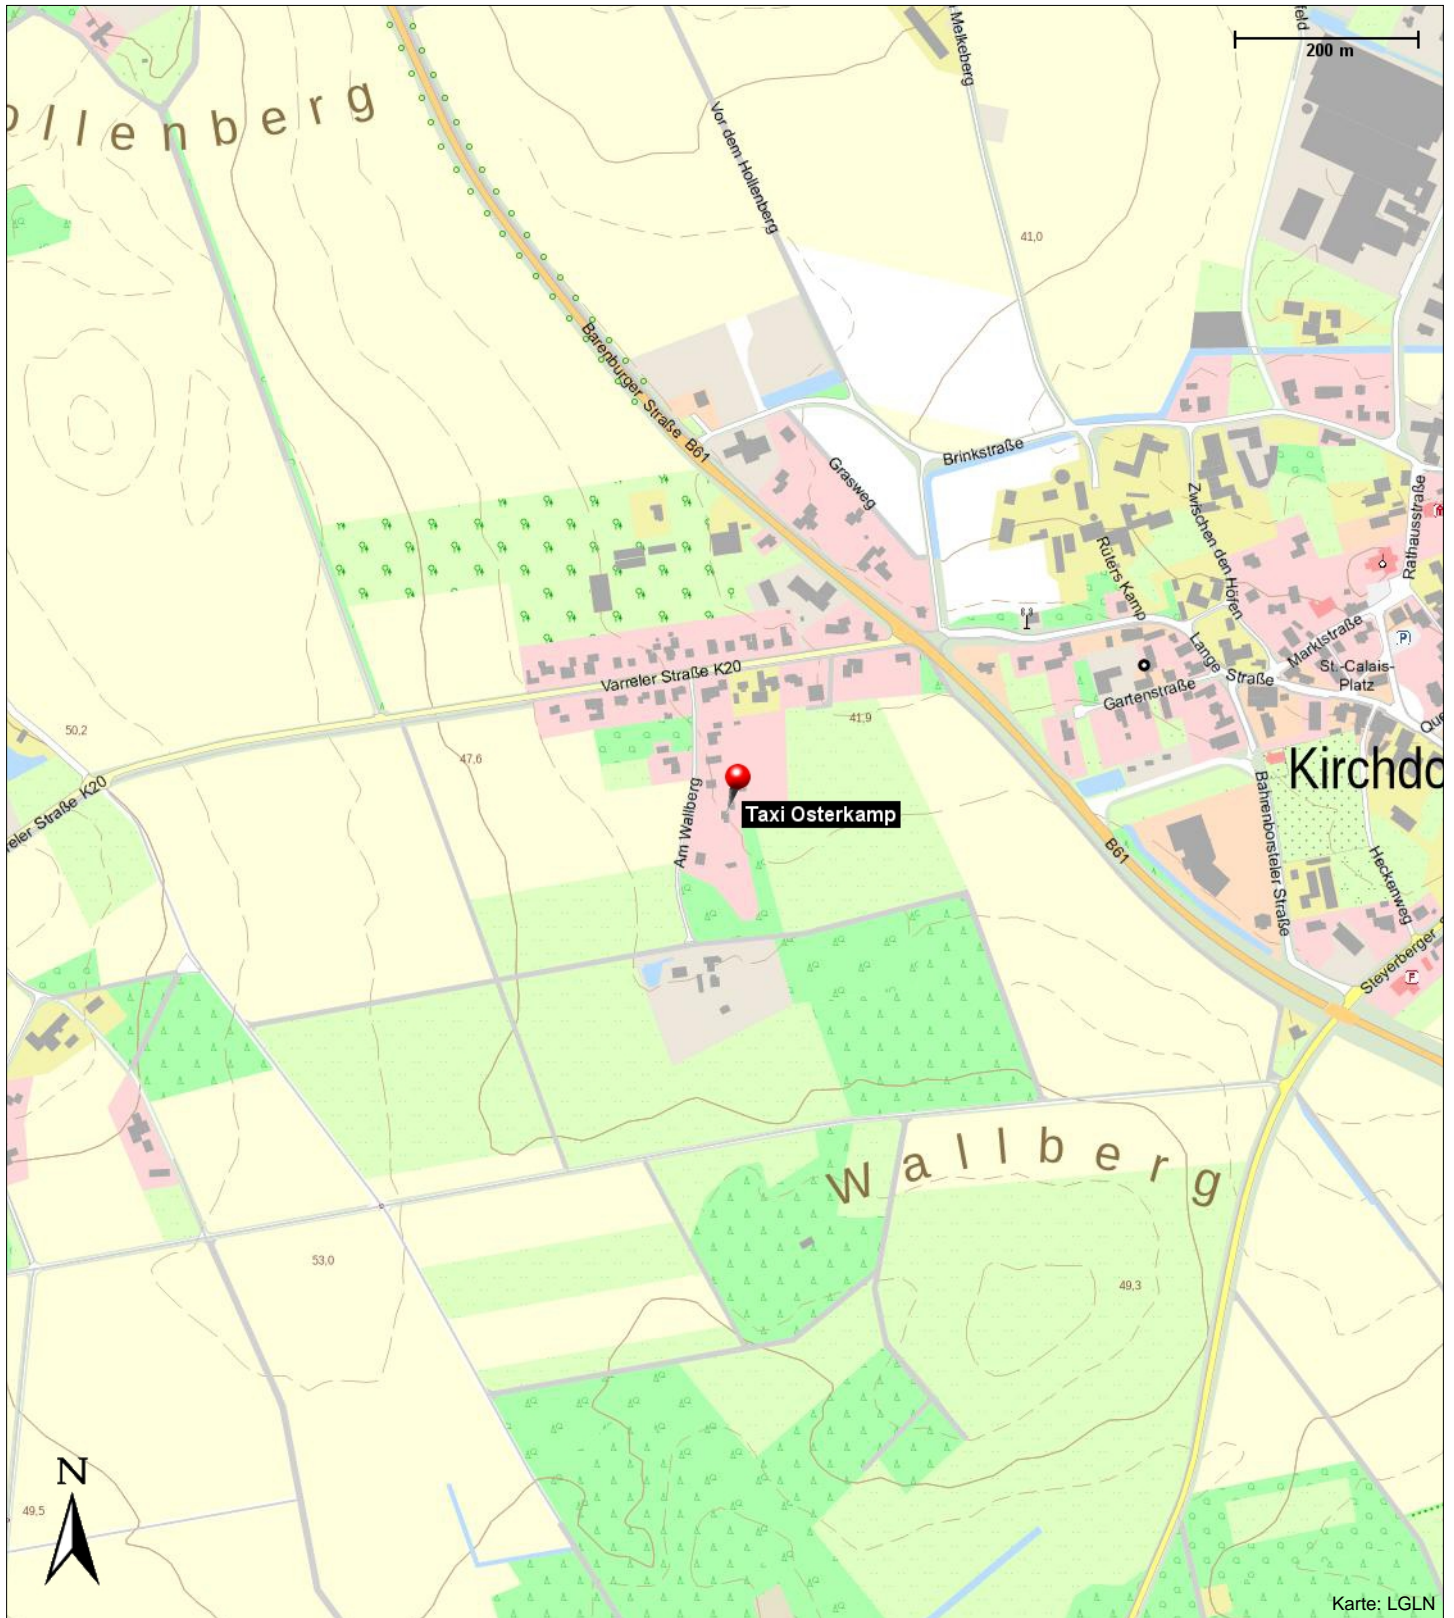

Taxi Osterkamp

Am Wallberg 9
27245 Kirchdorf

Telefon: 04273 218
Mobil: 04273 226
E-Mail: info@taxi-osterkamp.de
Internet: <https://www.taxi-osterkamp.de/>