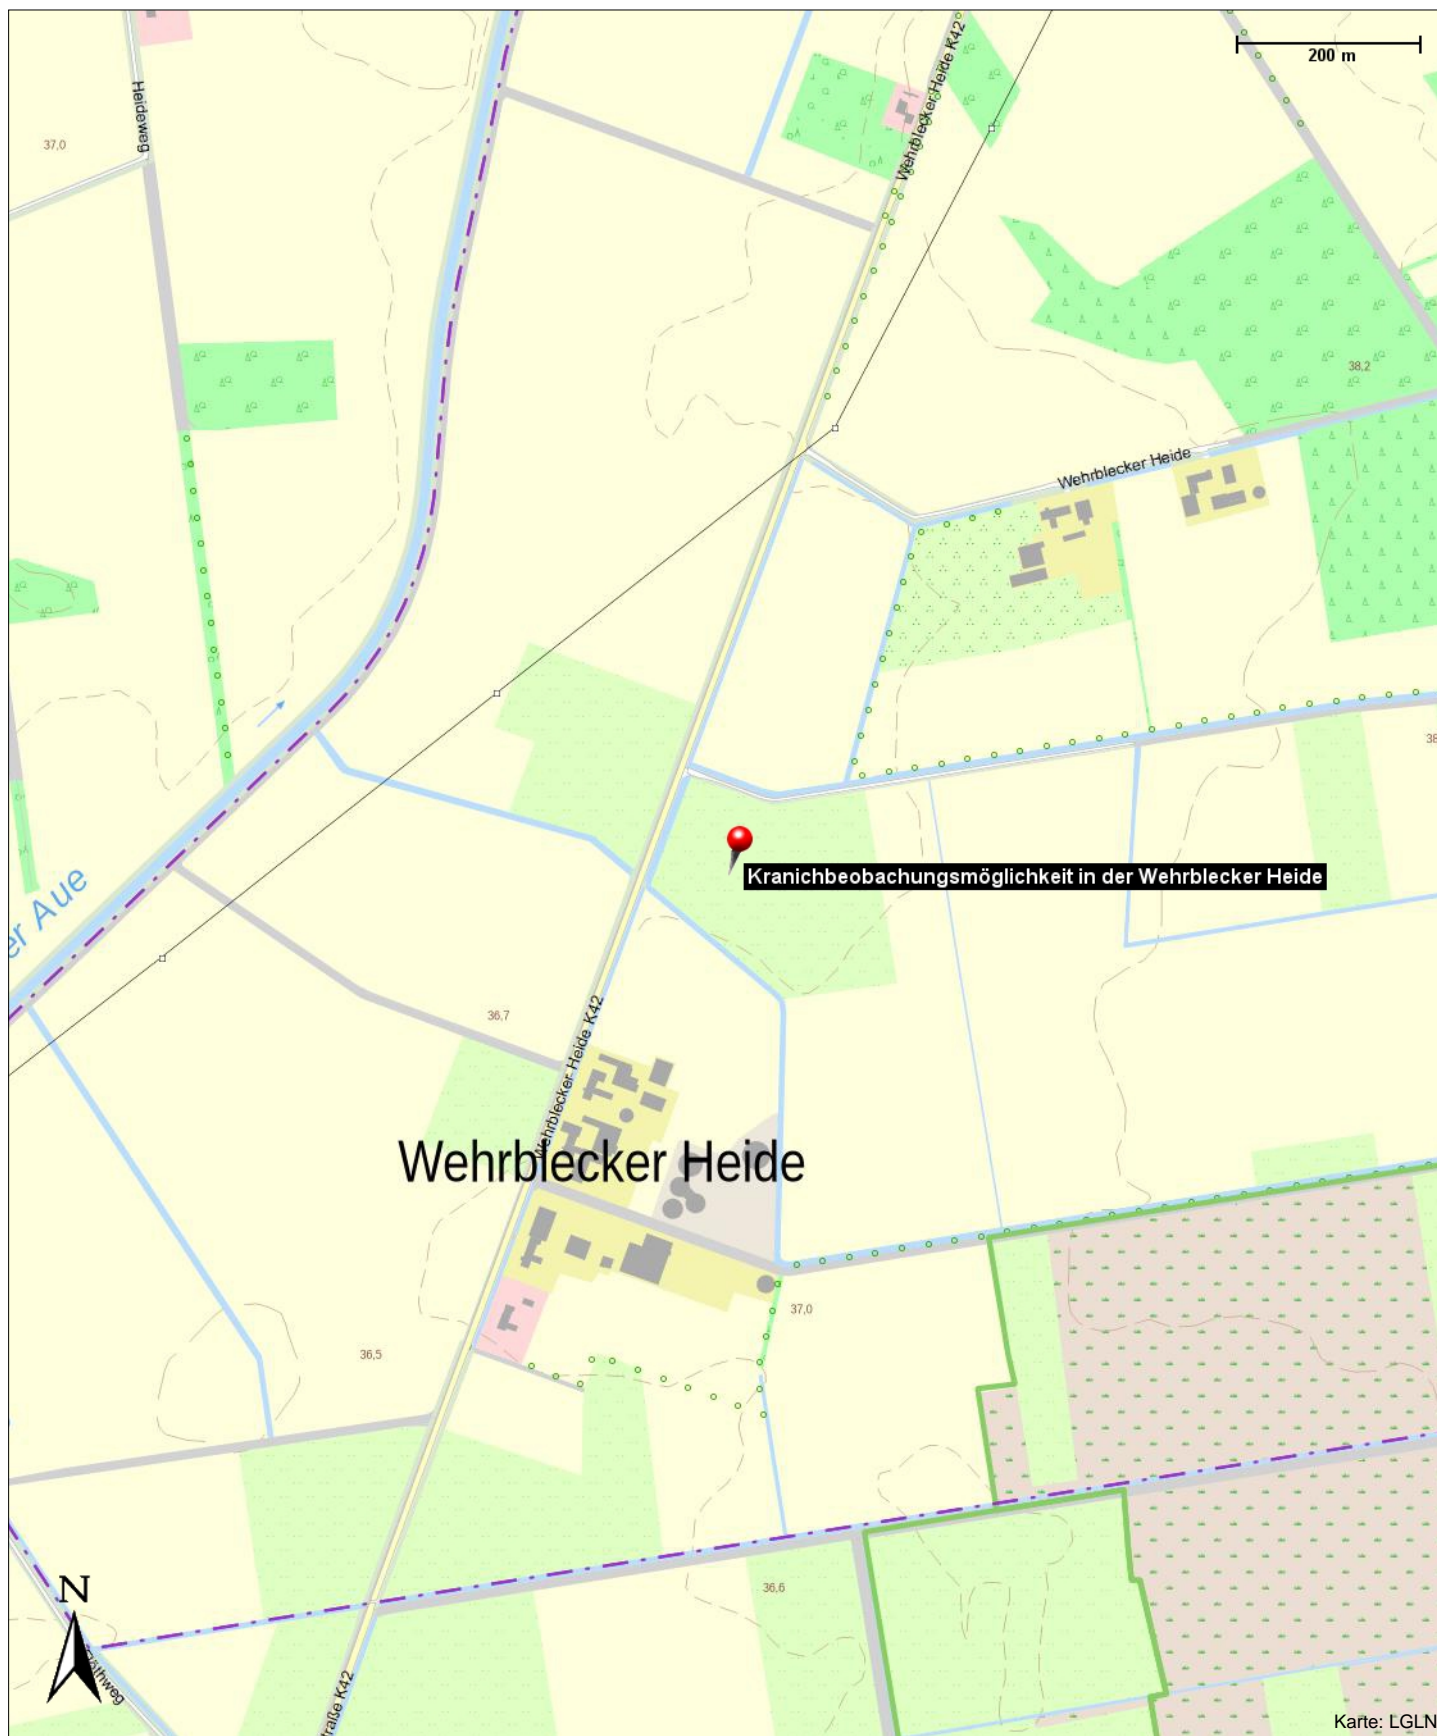

Kranichbeobachtungsmöglichkeit in der Wehrblecker Heide

27259 Wehrbleck

Kontakt

27259 Wehrbleck

Position

N 52° 35.71447', E 008° 37.50271'

Kranichbeobachtungsmöglichkeit in der Wehrblecker Heide

27259 Wehrbleck

Kranichbeobachtungsmöglichkeit in der Wehrblecker Heide

27259 Wehrbleck