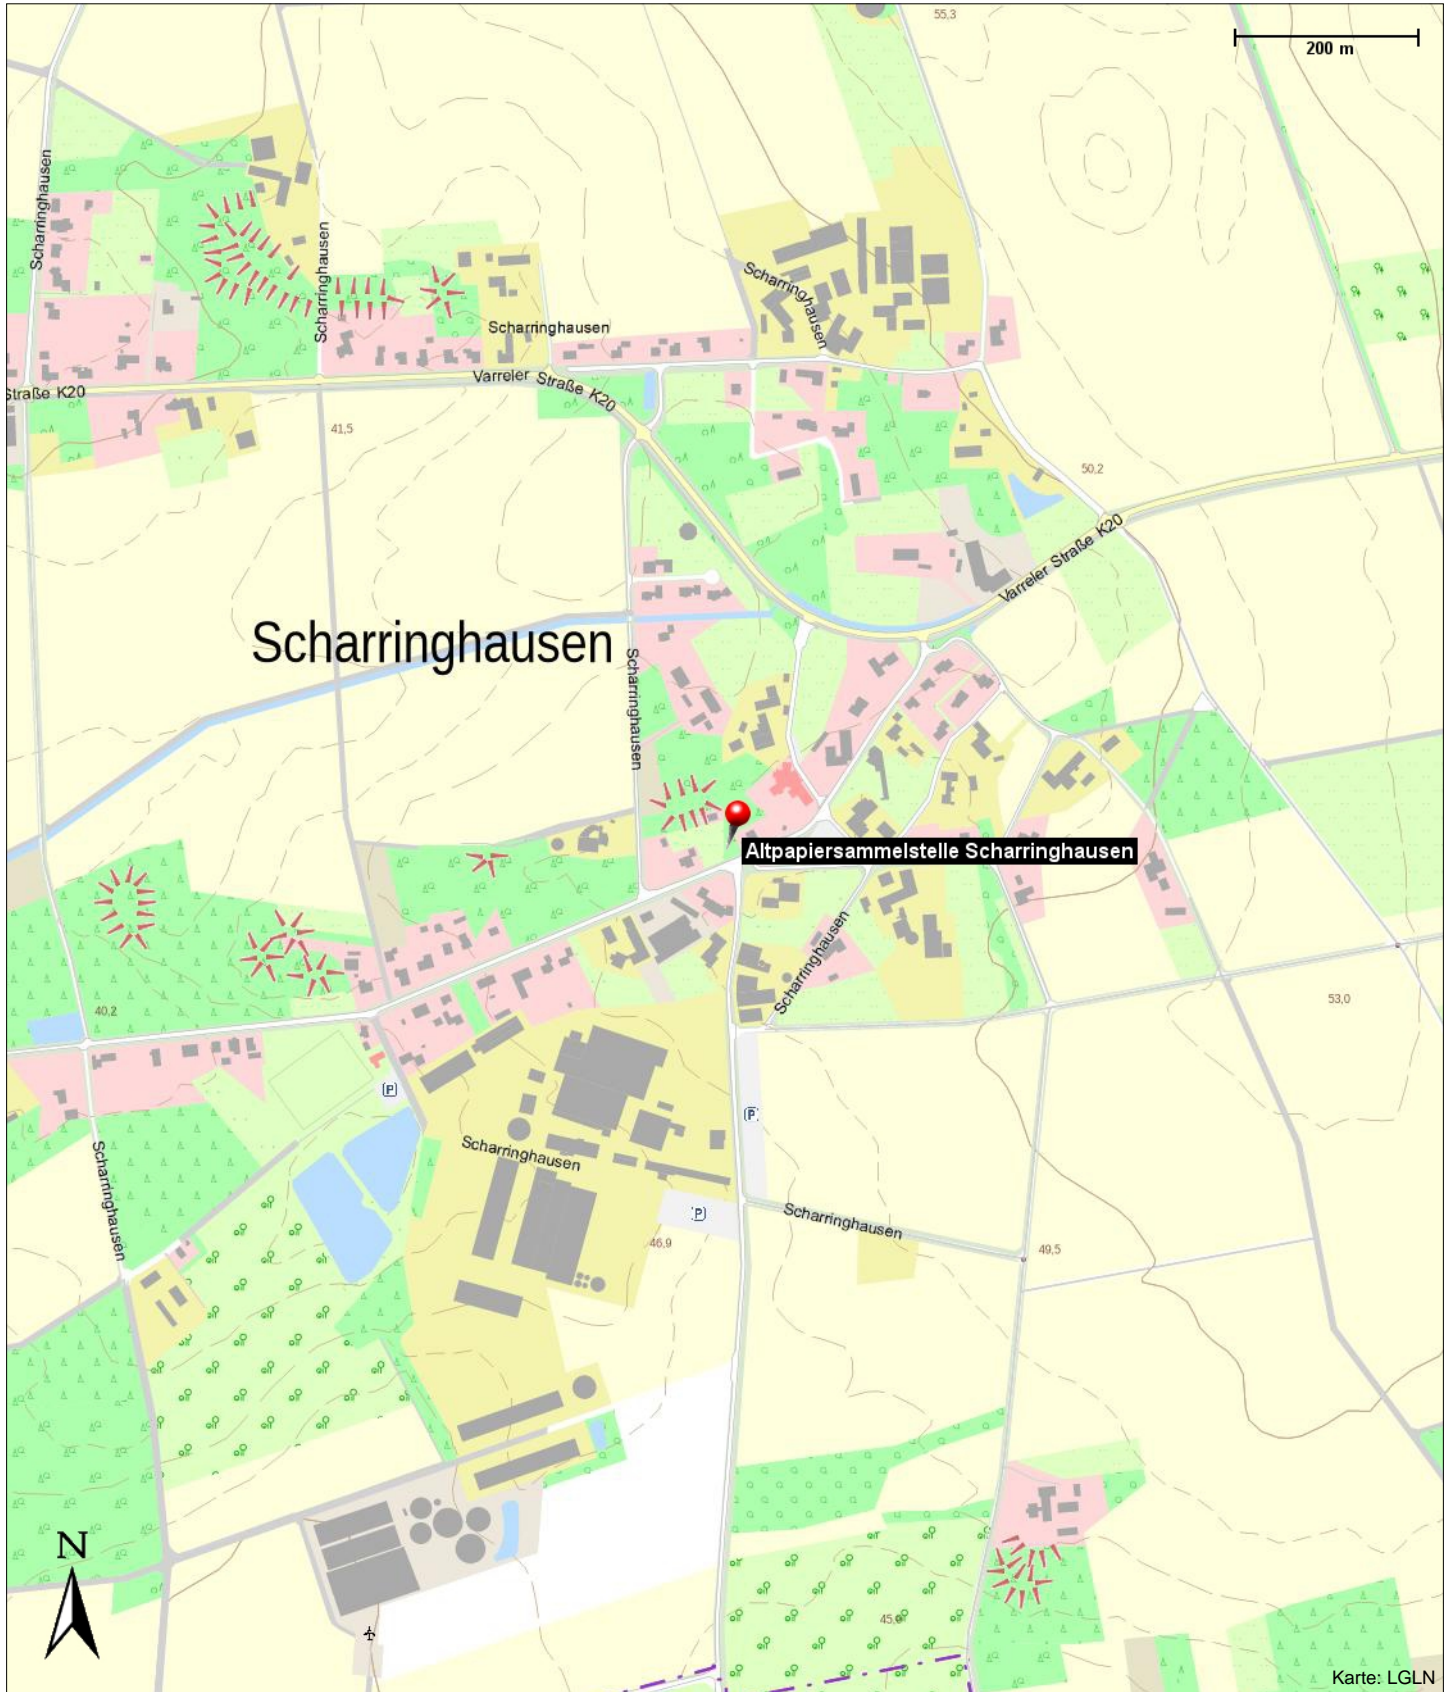

Altpapiersammelstelle Scharringhausen

Scharringhausen 71
27245 Kirchdorf

Kontakt

Nuttelmann/Dreyer
Scharringhausen 71
27245 Kirchdorf

Öffnungszeiten

erste Samstag im Monat jeweils 8.00 bis 16.00 Uhr

Position

N 52° 35.49410', E 008° 48.39980'

Altpapiersammelstelle Scharringhausen

Scharringhausen 71
27245 Kirchdorf

Altpapiersammelstelle Scharringhausen

Scharringhausen 71
27245 Kirchdorf