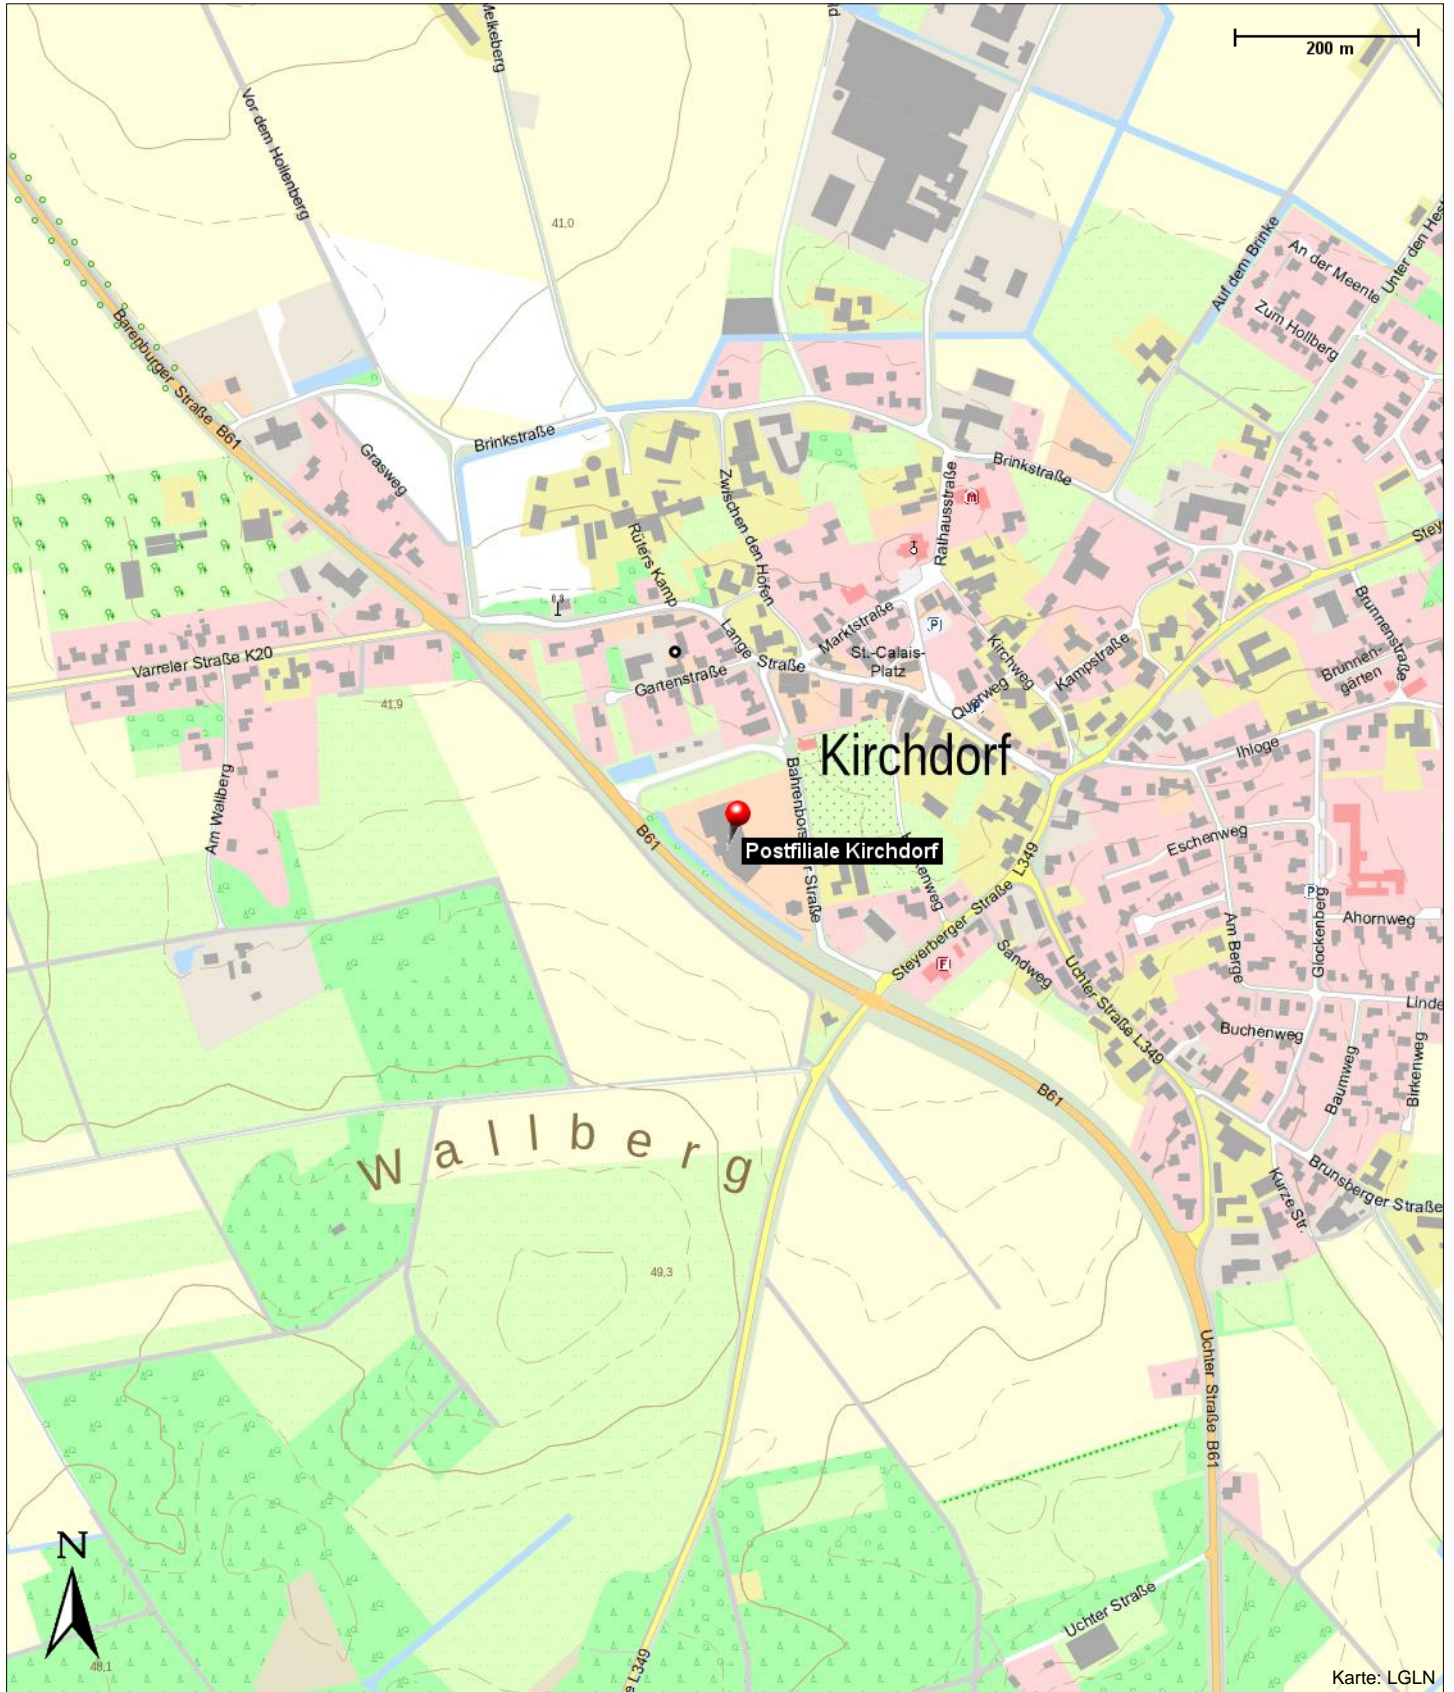

Postfiliale Kirchdorf

Bahrenborsteler Straße 8
27245 Kirchdorf