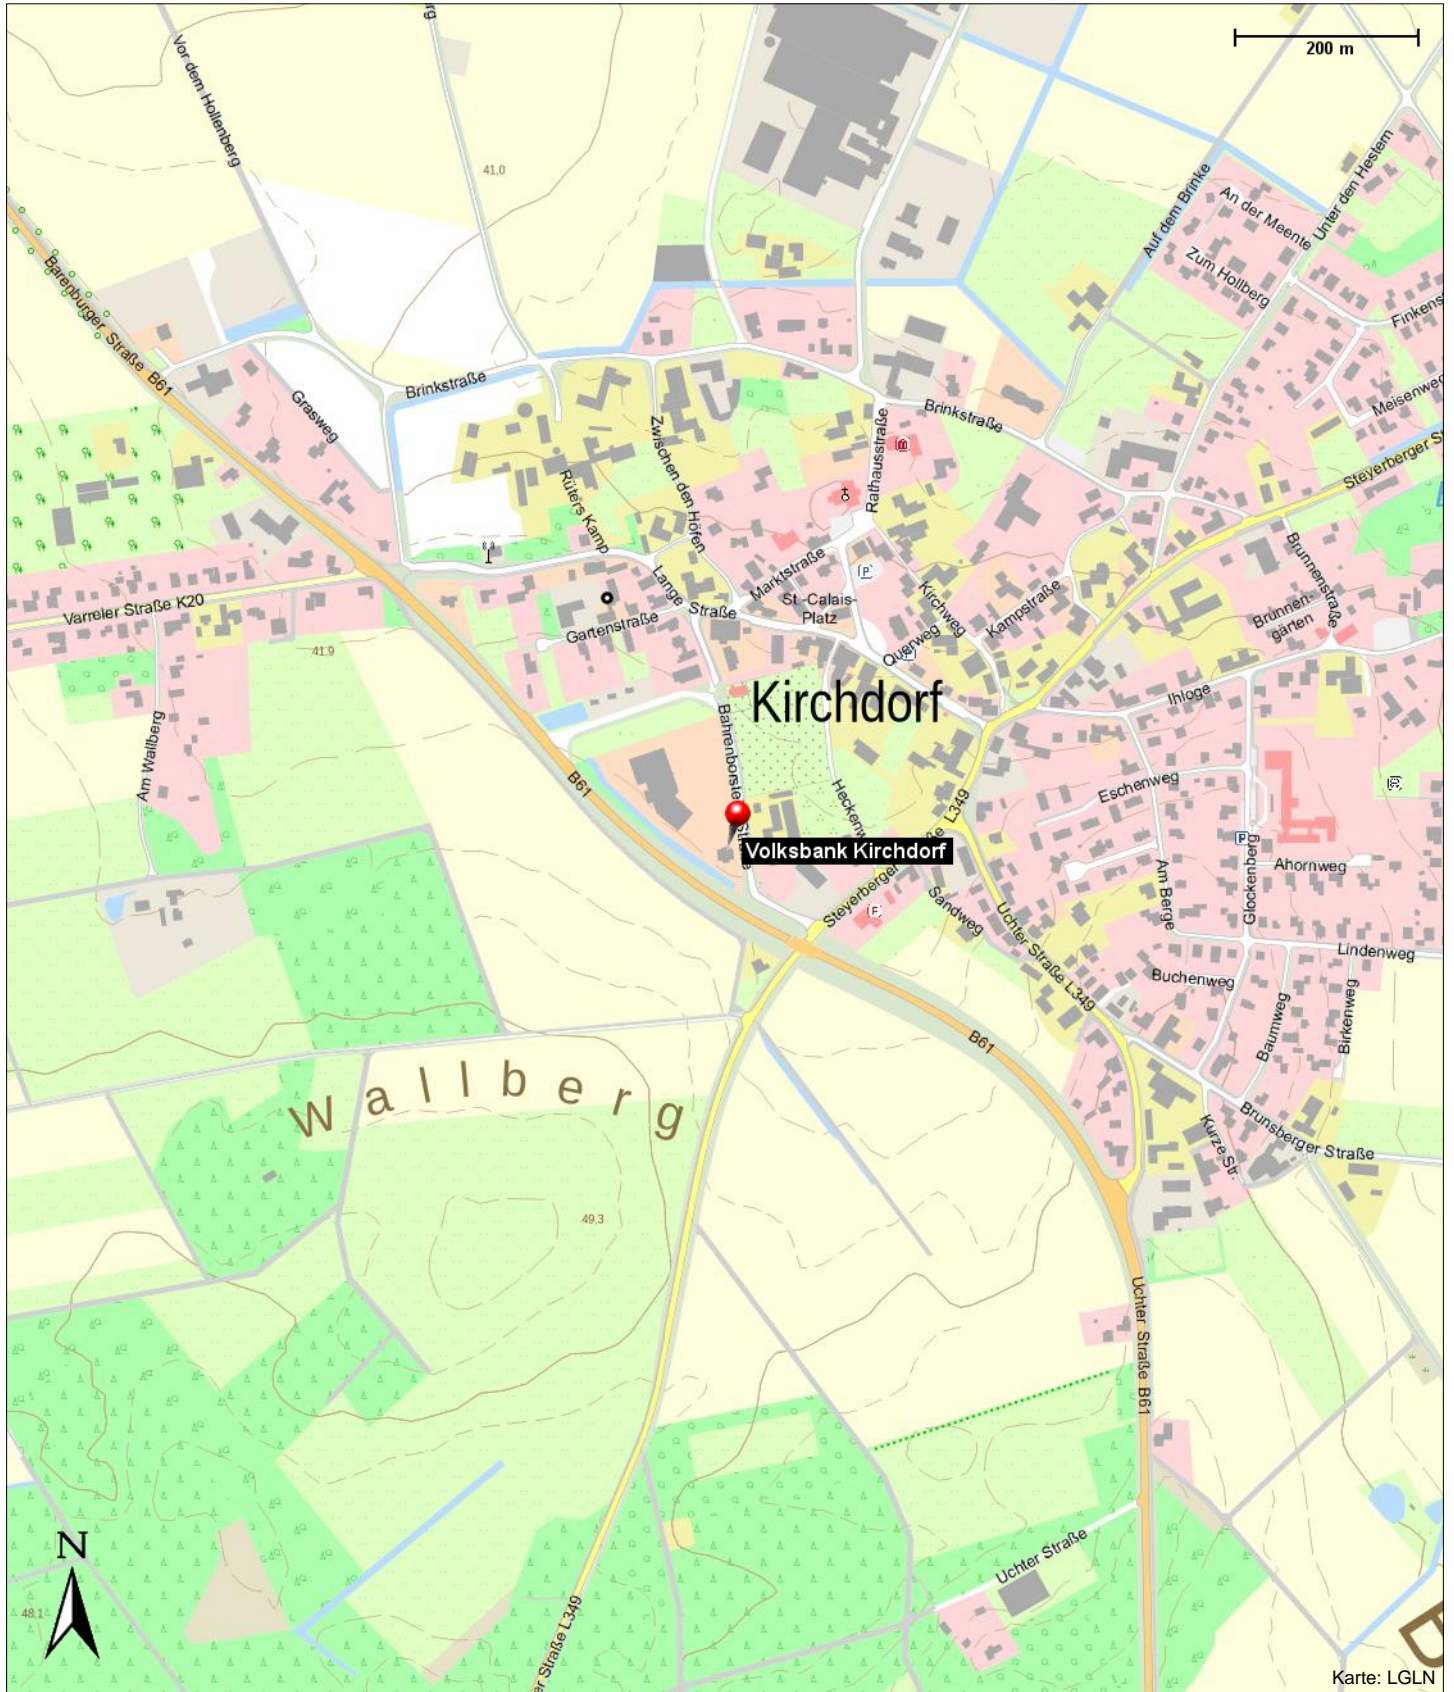

Position

N 52° 35.61129', E 008° 49.90241'

Volksbank Kirchdorf

Bahrenborsteler Straße 14
27245 Kirchdorf

Telefon: 04273 9316-0

Volksbank Kirchdorf

Bahrenborsteler Straße 14
27245 Kirchdorf

Telefon: 04273 9316-0