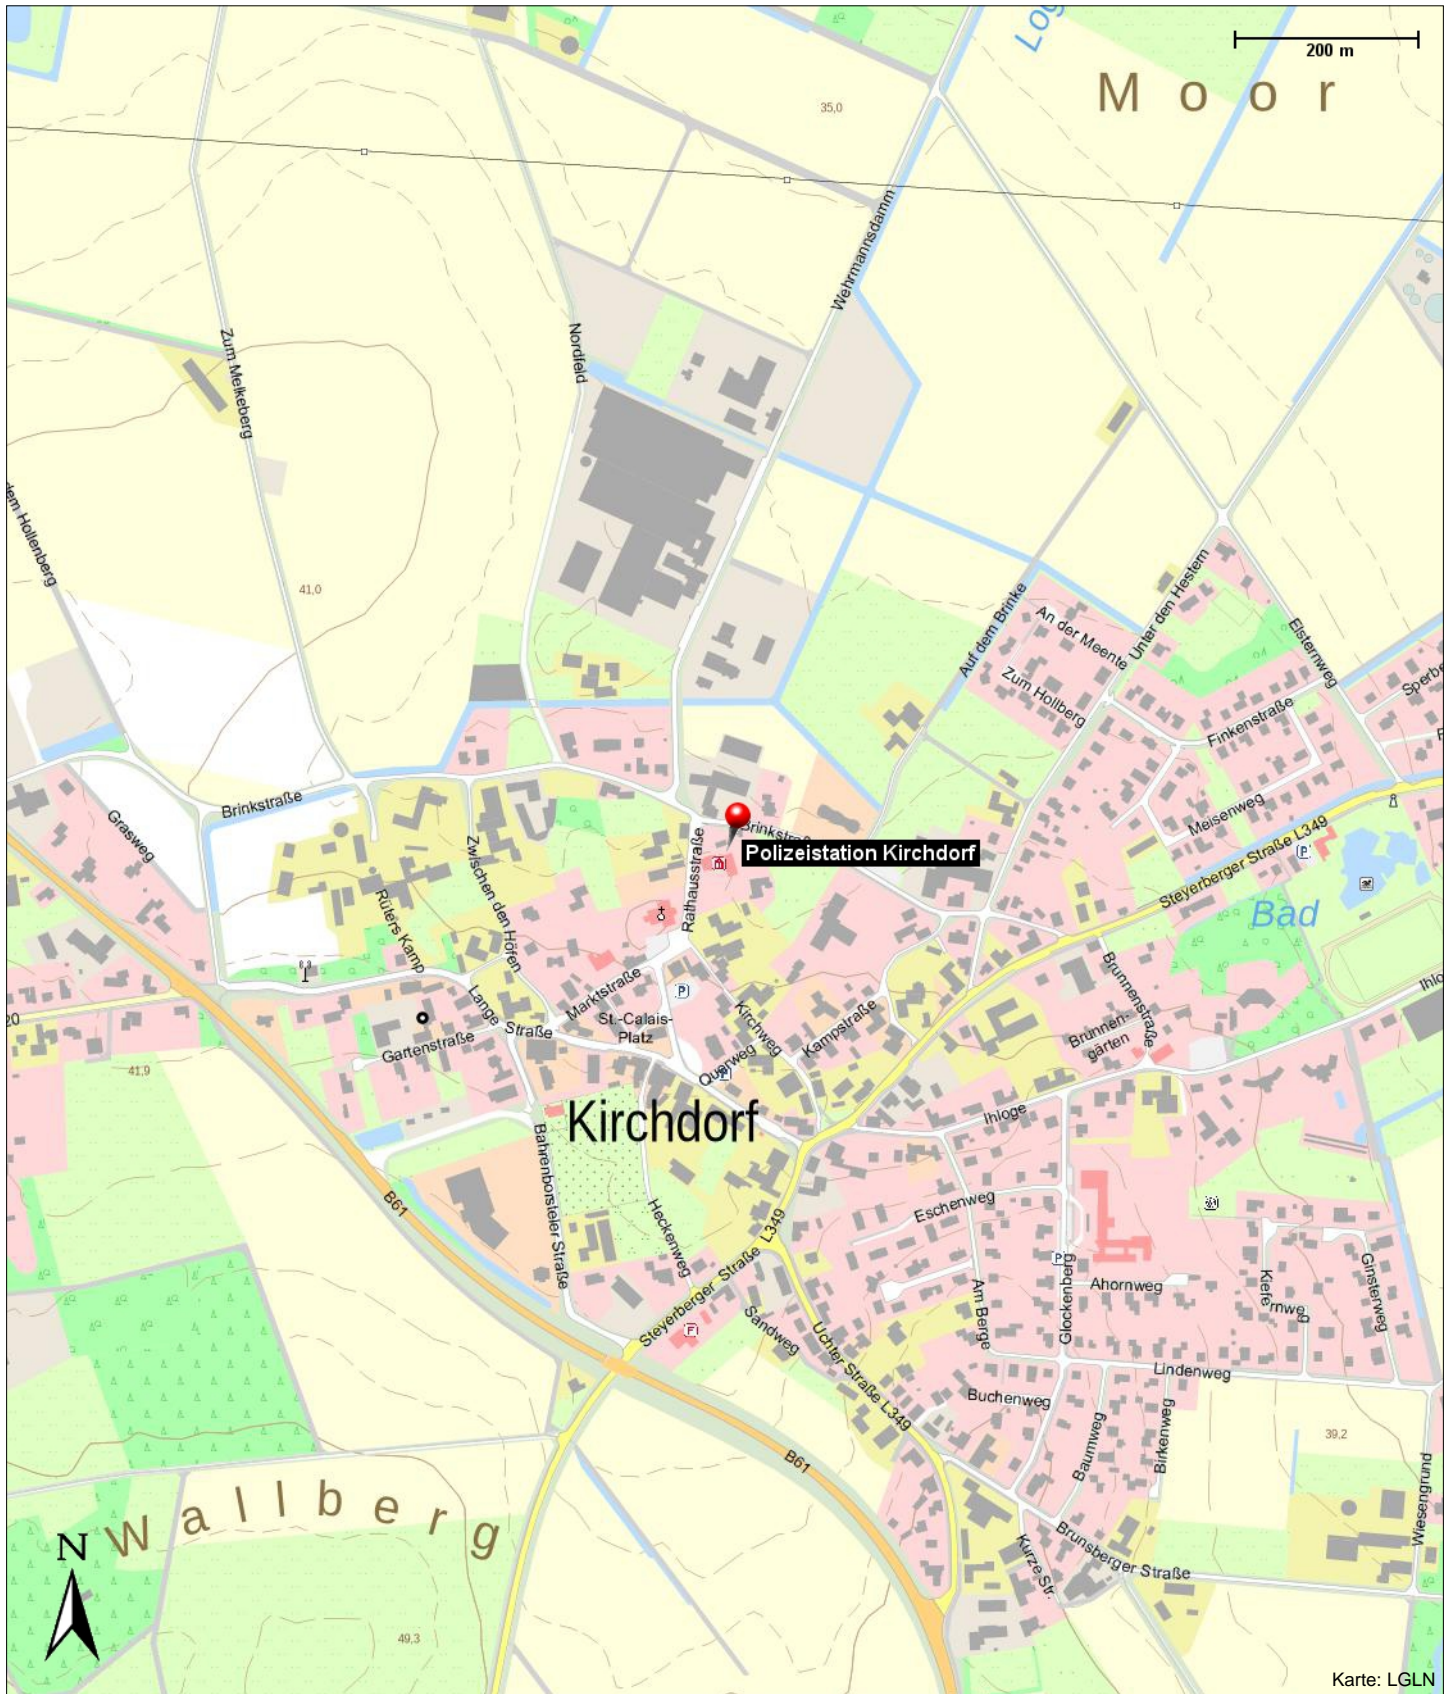

Polizeistation Kirchdorf

Rathausstraße 14
27245 Kirchdorf

Telefon: 04273 8105
Telefax: 04273 962578