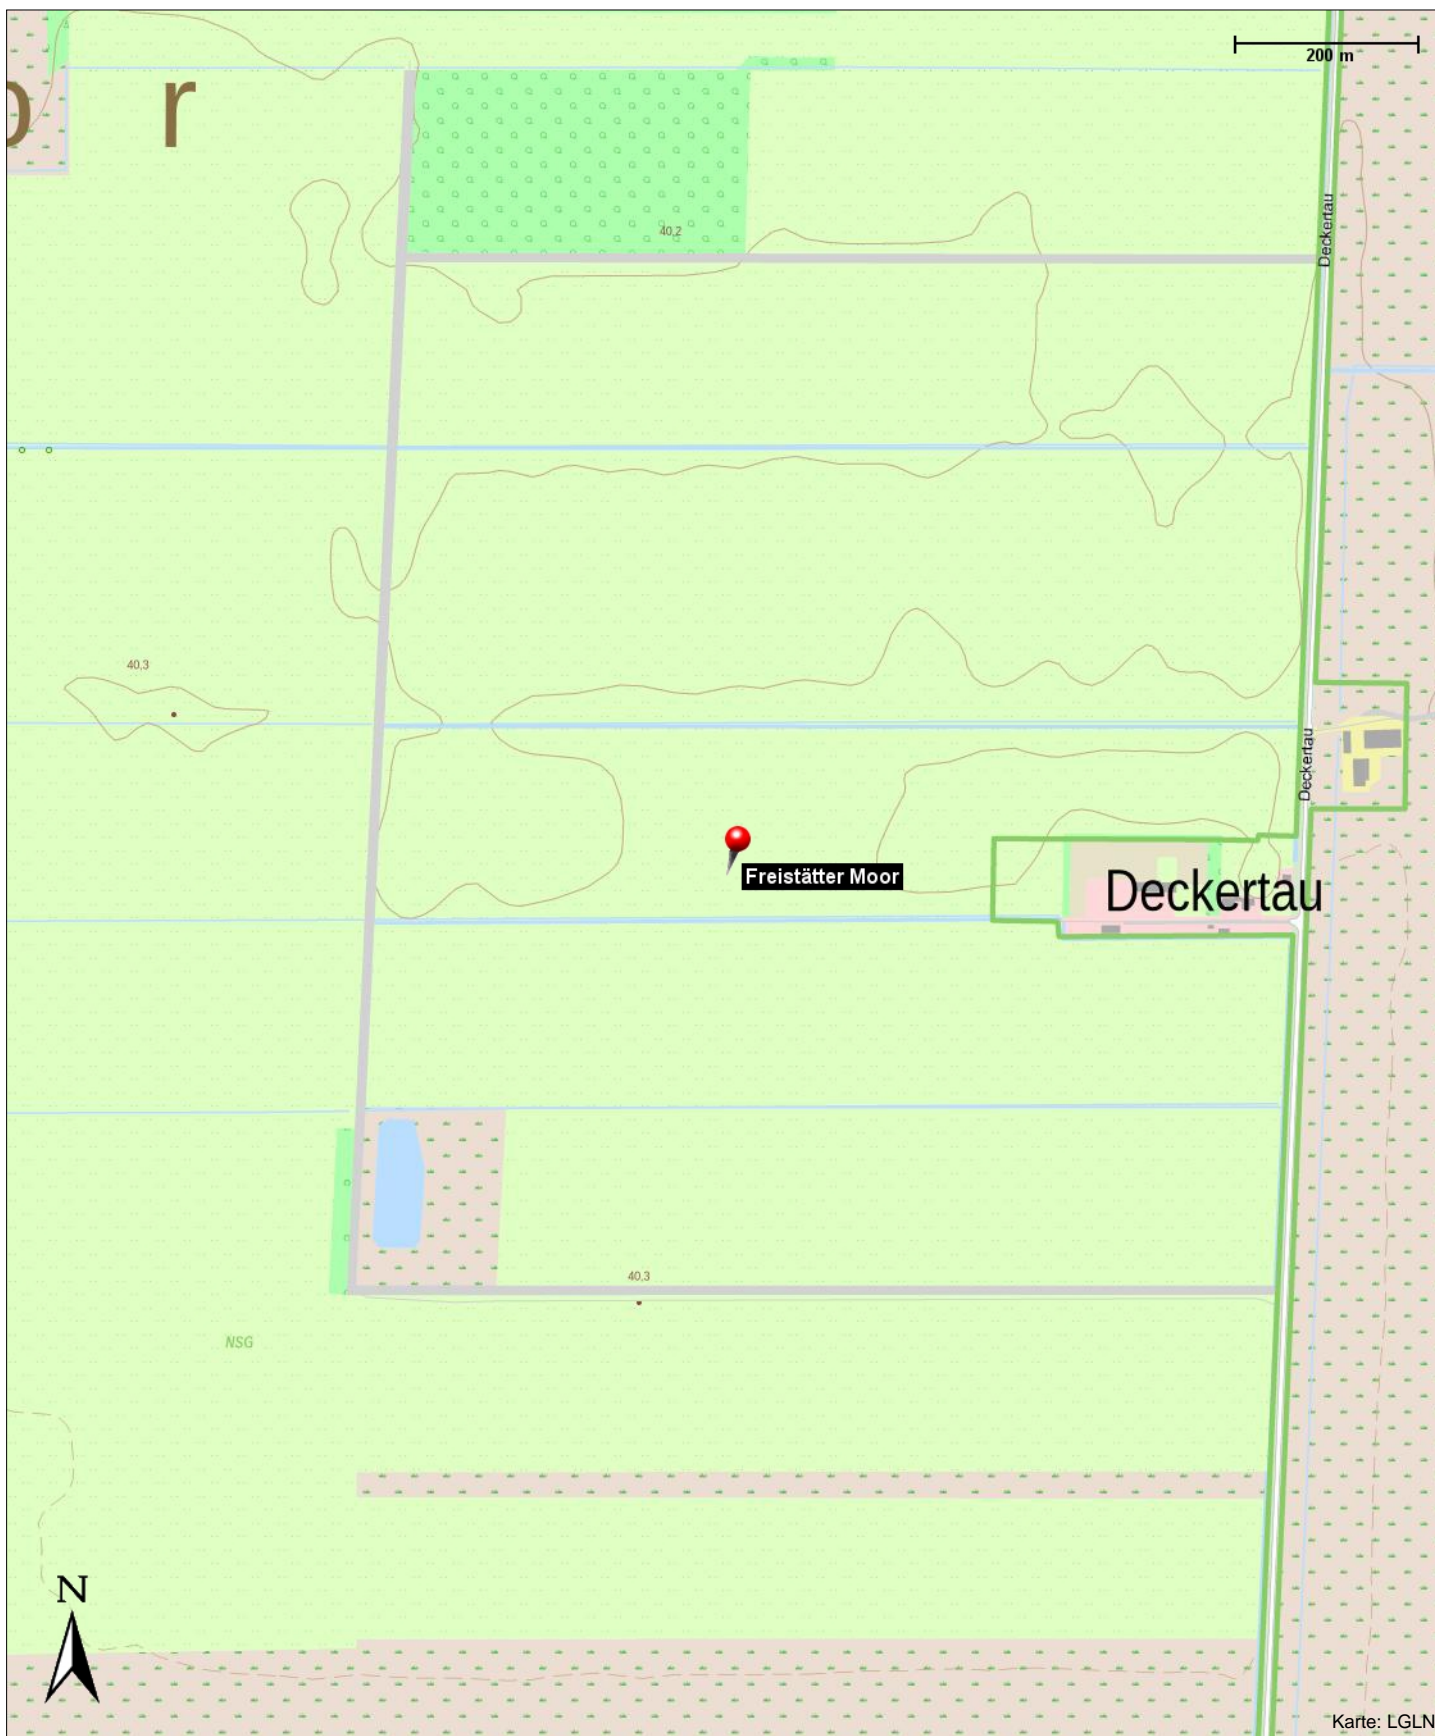

Freistätter Moor

27259 Freistatt

Kontakt

27259 Freistatt

Position

N 52° 38.97932', E 008° 38.31911'

Freistätter Moor

27259 Freistatt

Freistätter Moor

27259 Freistatt